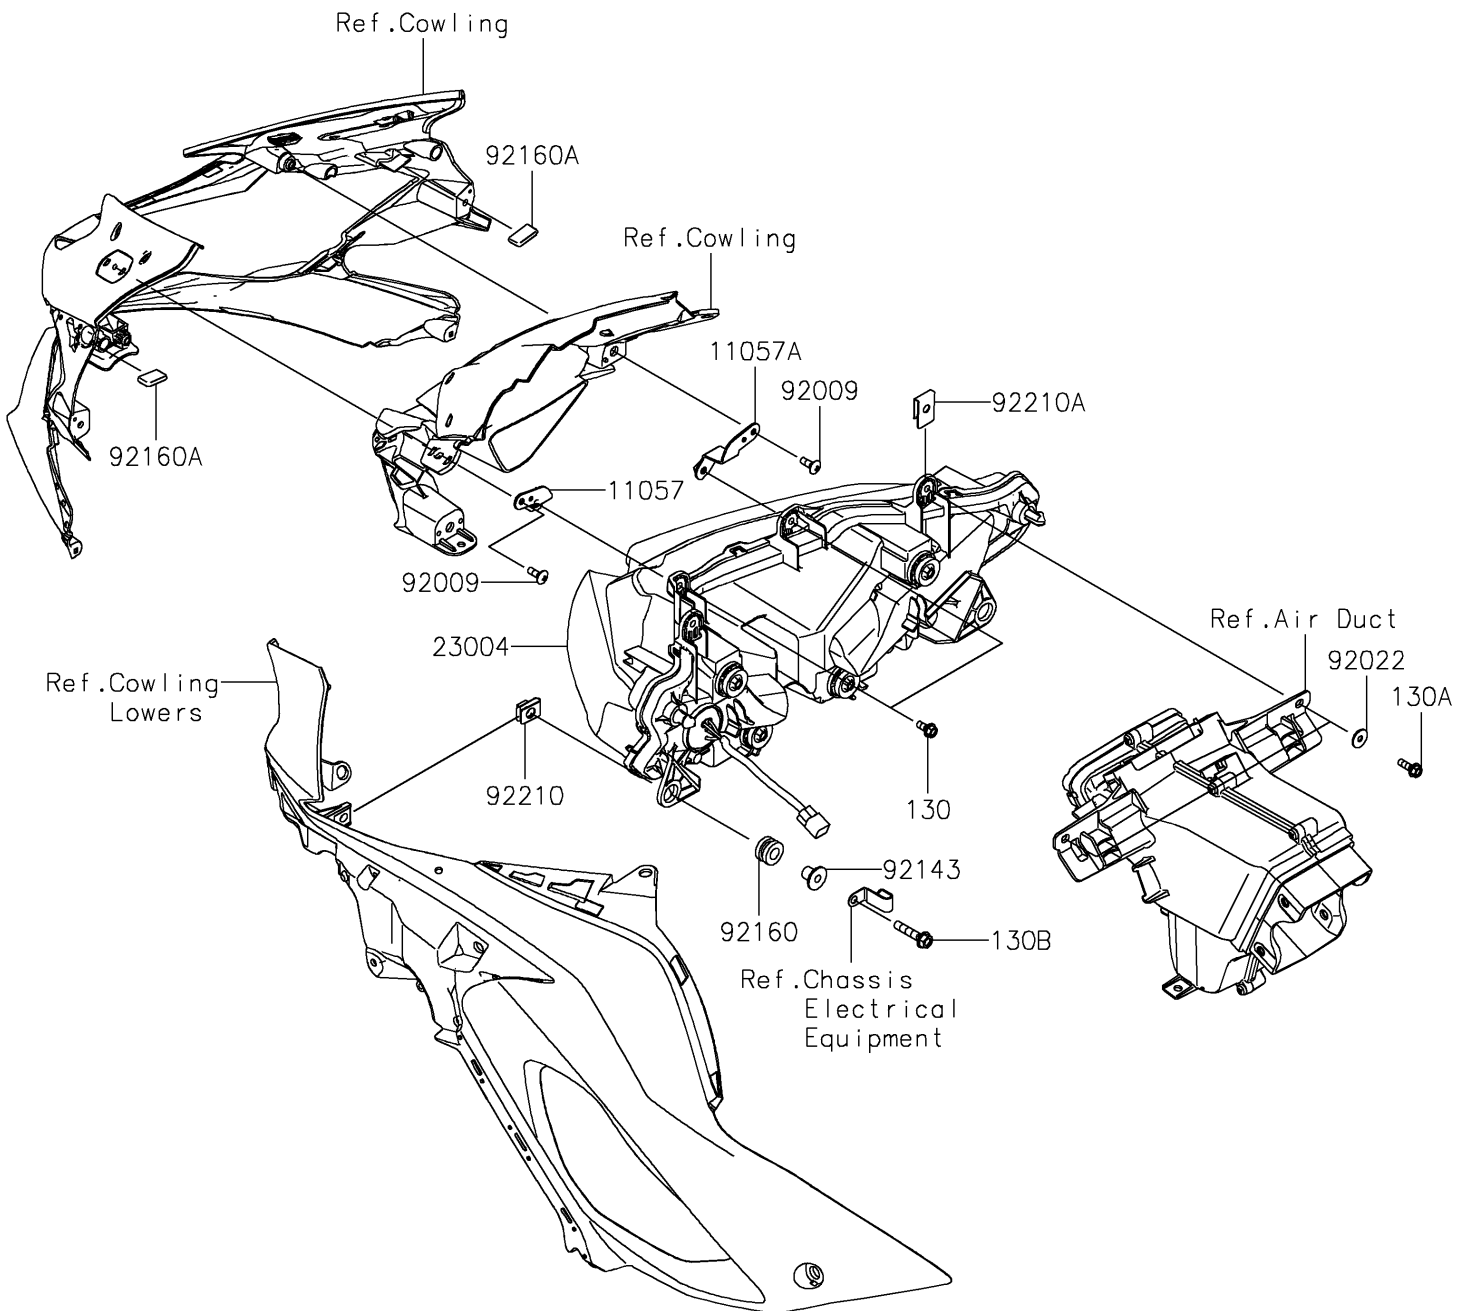

2020 NINJA® ZX™-6R ABS

PARTS DIAGRAM

Headlight(s)

F2710

2020 NINJA® ZX™-6R ABS

PARTS LIST

Headlight(s)

ITEM NAME	PART NUMBER	QUANTITY
-----------	-------------	----------
