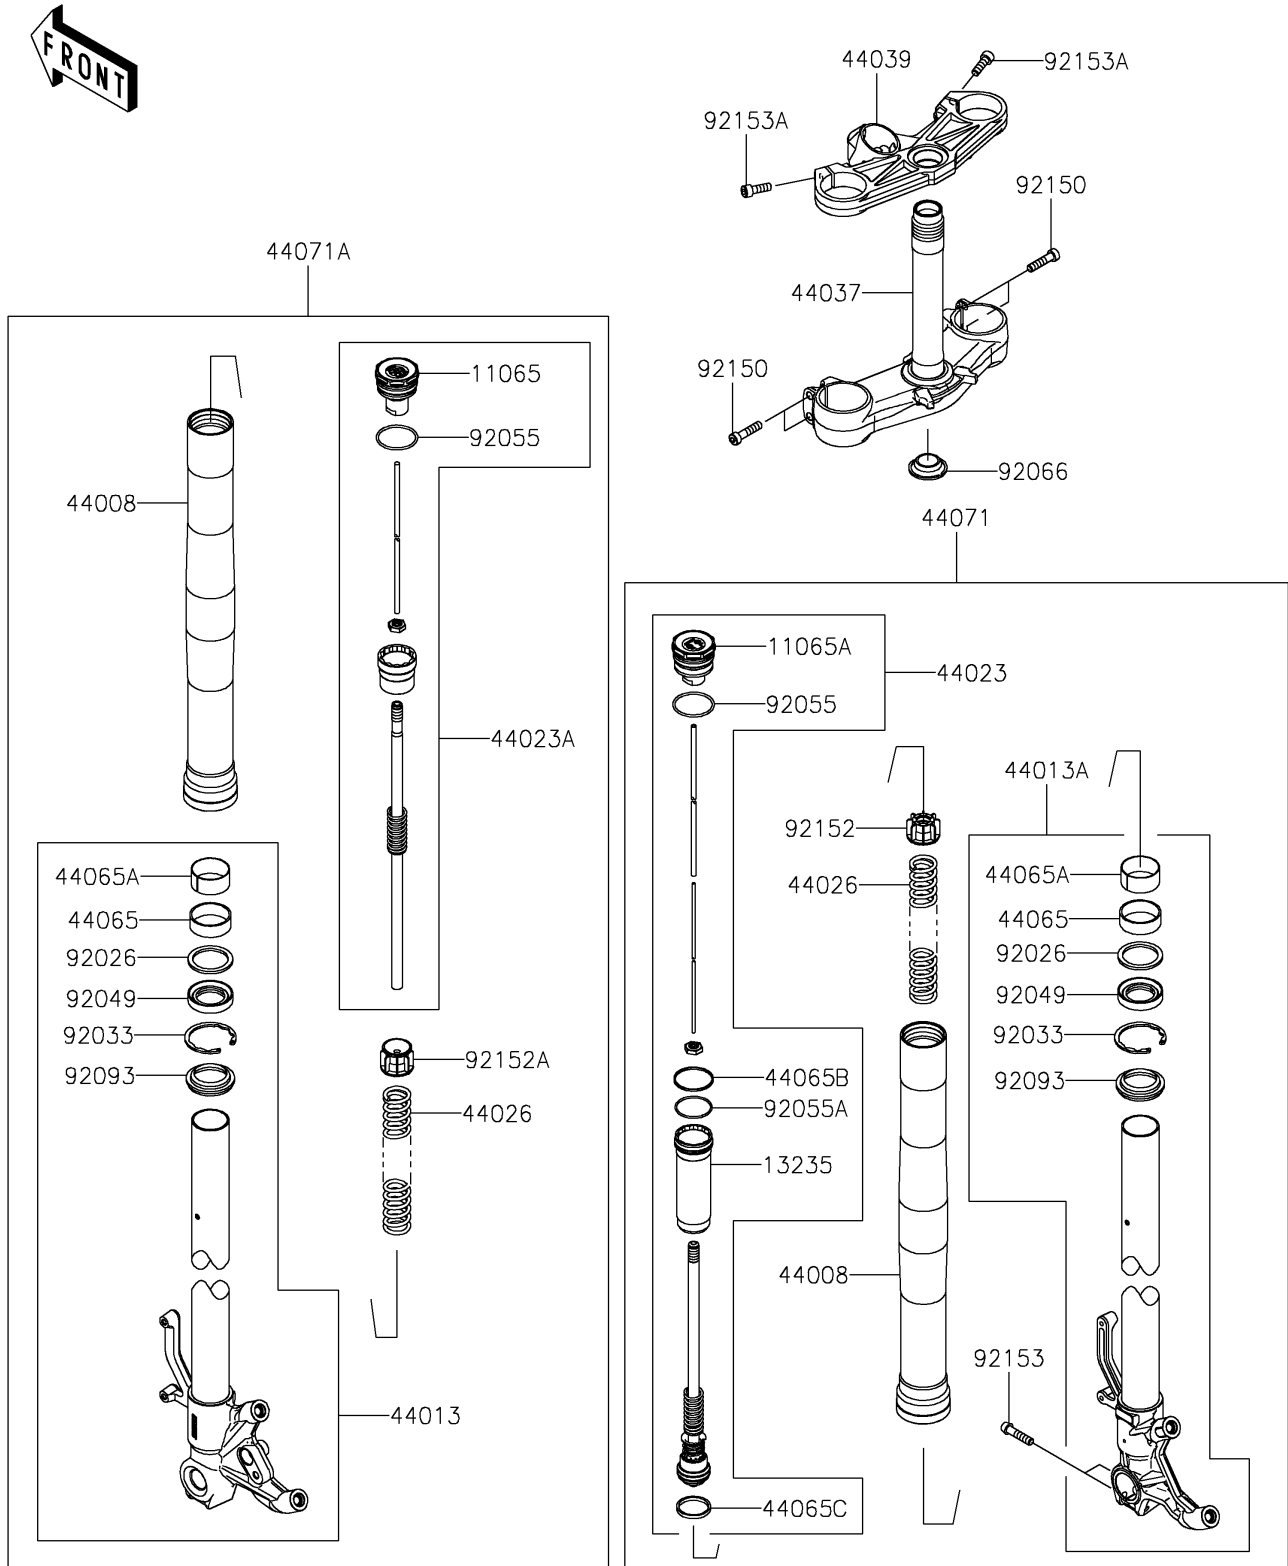

2020 NINJA® ZX™-6R ABS

PARTS DIAGRAM

Front Fork

F2340

2020 NINJA® ZX™-6R ABS

PARTS LIST

Front Fork

ITEM NAME	PART NUMBER	QUANTITY
-----------	-------------	----------
