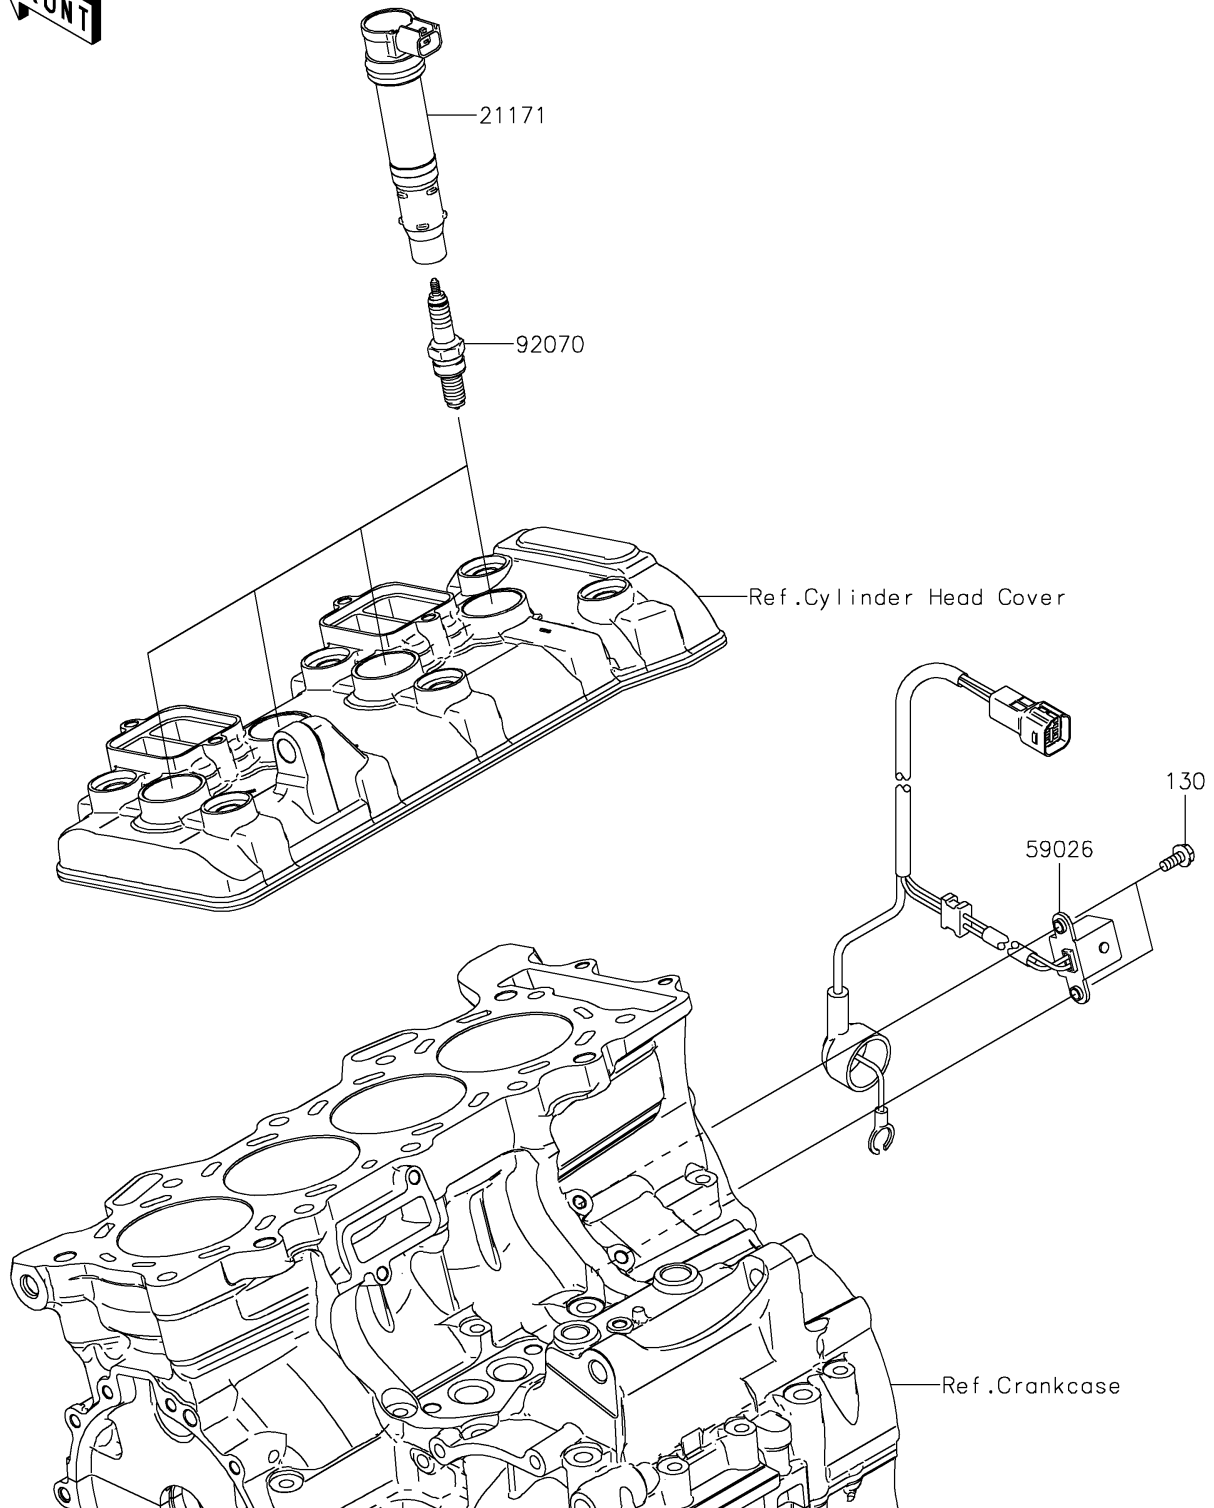

2020 NINJA® ZX™-6R ABS

PARTS DIAGRAM

Ignition System

E1830

2020 NINJA® ZX™-6R ABS

PARTS LIST

Ignition System

ITEM NAME	PART NUMBER	QUANTITY
-----------	-------------	----------
