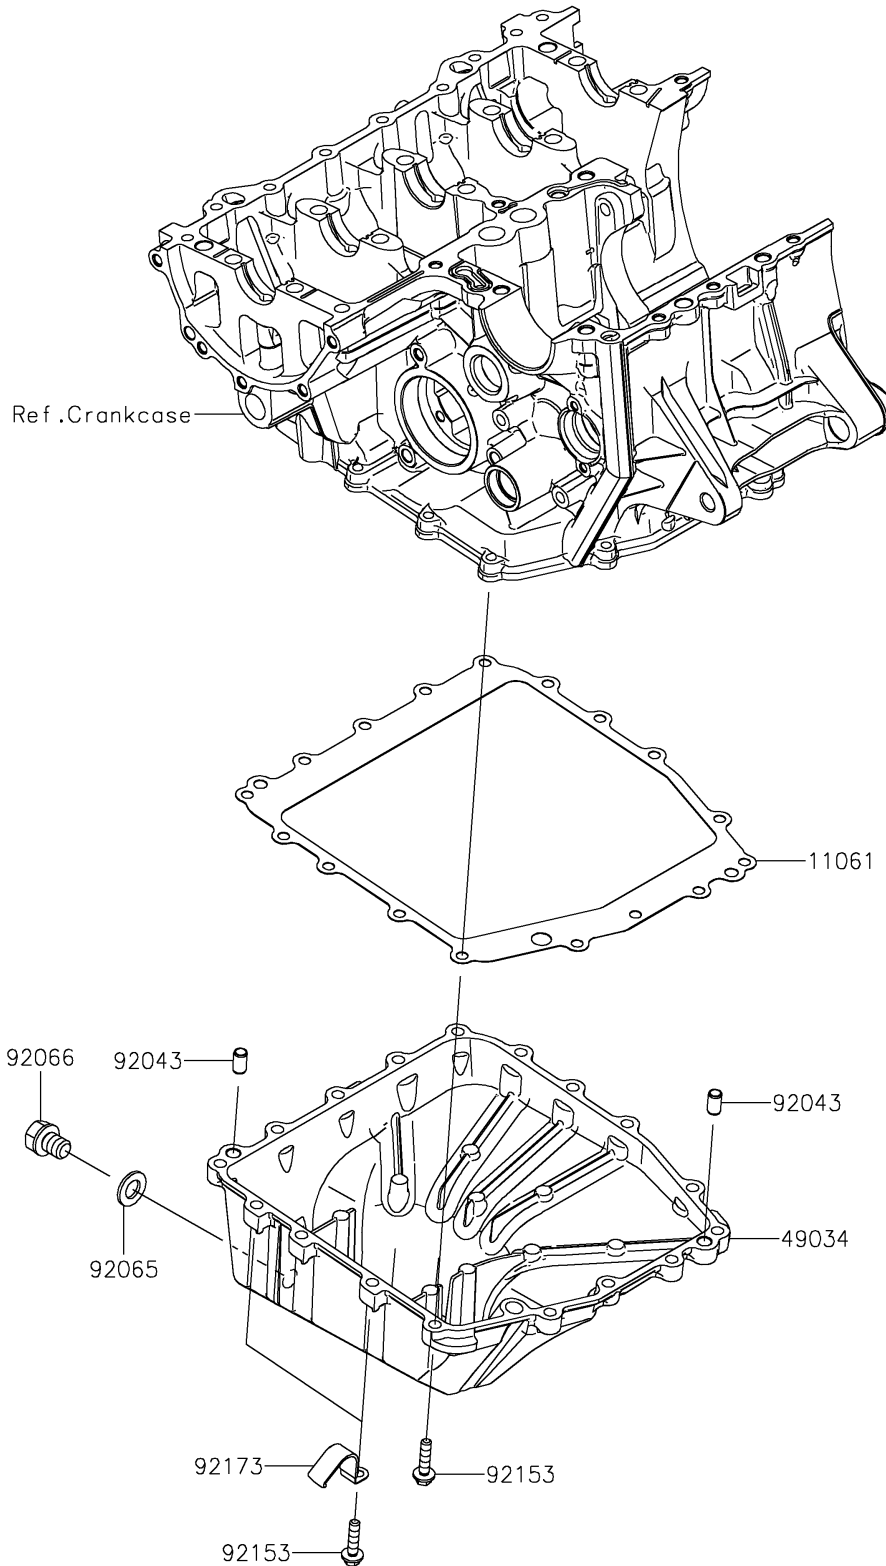

2020 NINJA® ZX™ -6R ABS

PARTS DIAGRAM

Oil Pan

E1434

2020 NINJA® ZX™-6R ABS

PARTS LIST

Oil Pan

ITEM NAME	PART NUMBER	QUANTITY
GASKET,OIL PAN (Ref # 11061)	11061-0253	1
PAN-OIL (Ref # 49034)	49034-0031	1
PIN,6.2X8X14 (Ref # 92043)	92043-1263	2
GASKET,12X22X2 (Ref # 92065)	92065-097	1
PLUG,OIL DRAIN,12X15 (Ref # 92066)	92066-1174	1
BOLT,FLANGED,6X25 (Ref # 92153)	92153-1569	17
CLAMP (Ref # 92173)	92173-1549	2