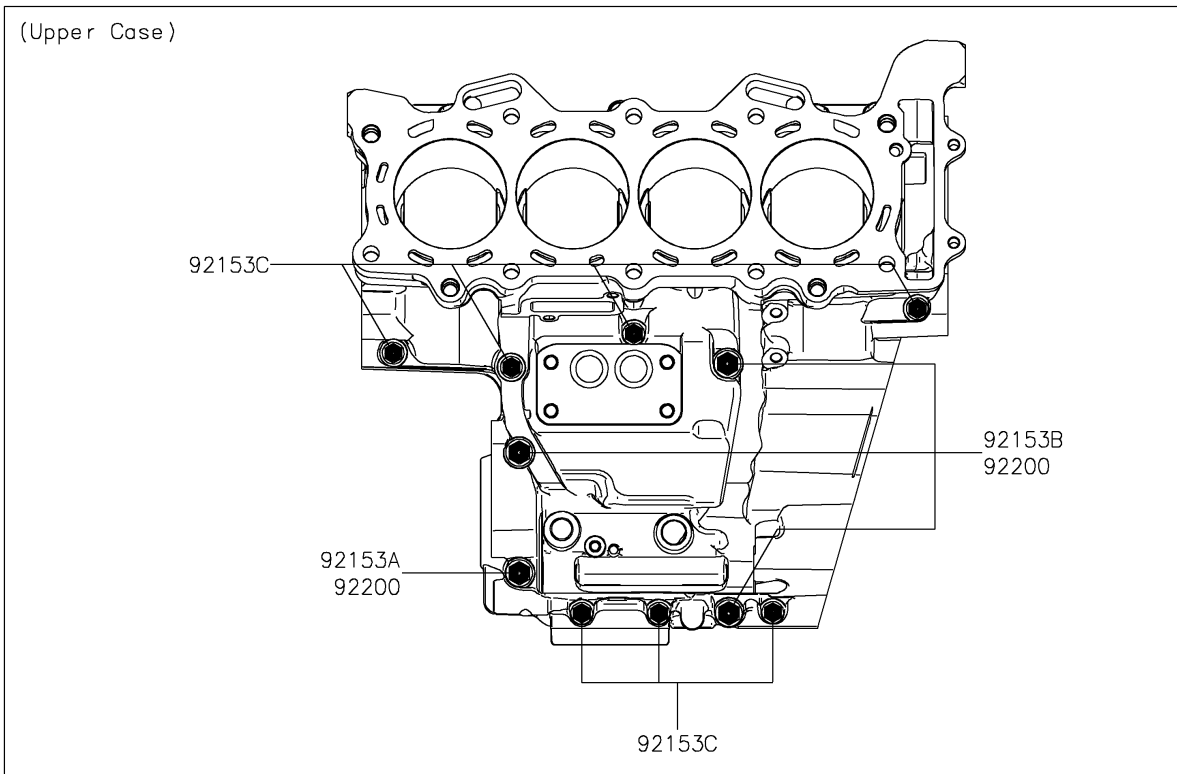

2020 NINJA® ZX™ -6R ABS

PARTS DIAGRAM

Crankcase Bolt Pattern

E1412

2020 NINJA[®] ZX[™]-6R ABS

PARTS LIST

Crankcase Bolt Pattern

ITEM NAME	PART NUMBER	QUANTITY
-----------	-------------	----------
