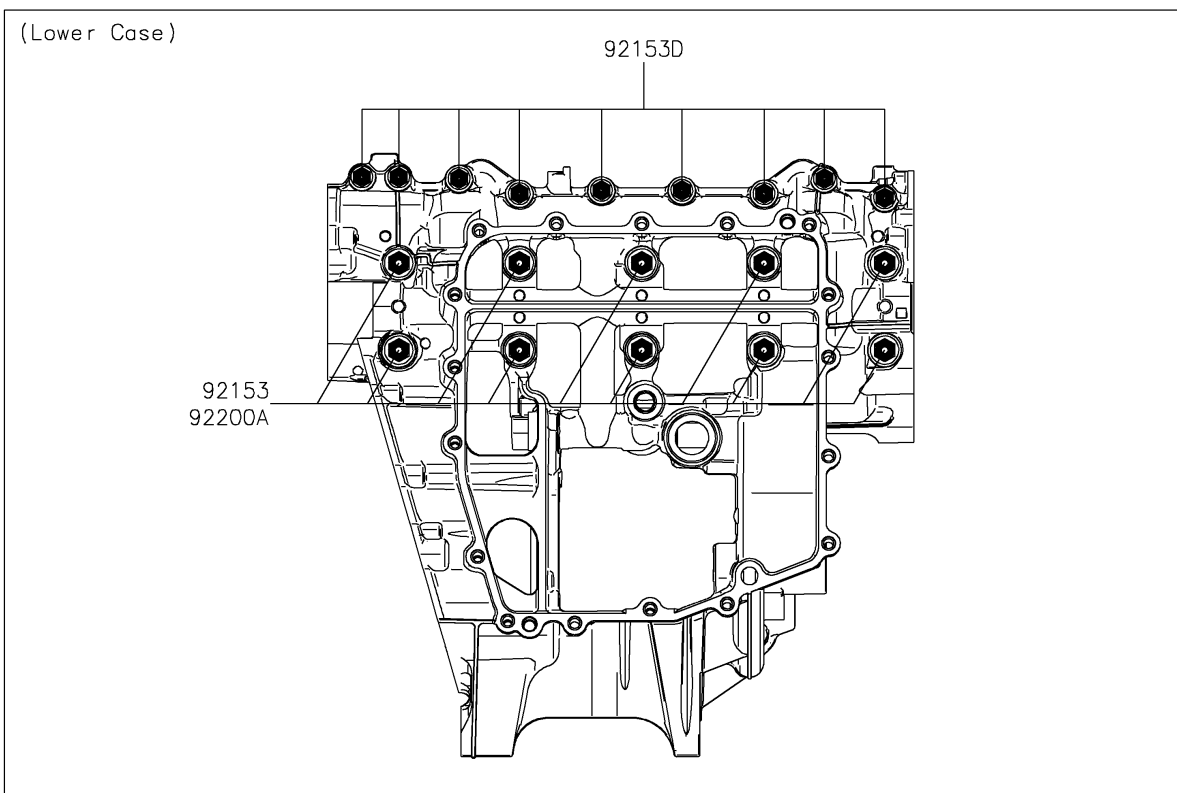

2020 NINJA® ZX™ -6R ABS

PARTS DIAGRAM

Crankcase Bolt Pattern

E1412

2020 NINJA[®] ZX[™]-6R ABS

PARTS LIST

Crankcase Bolt Pattern

ITEM NAME	PART NUMBER	QUANTITY
-----------	-------------	----------
