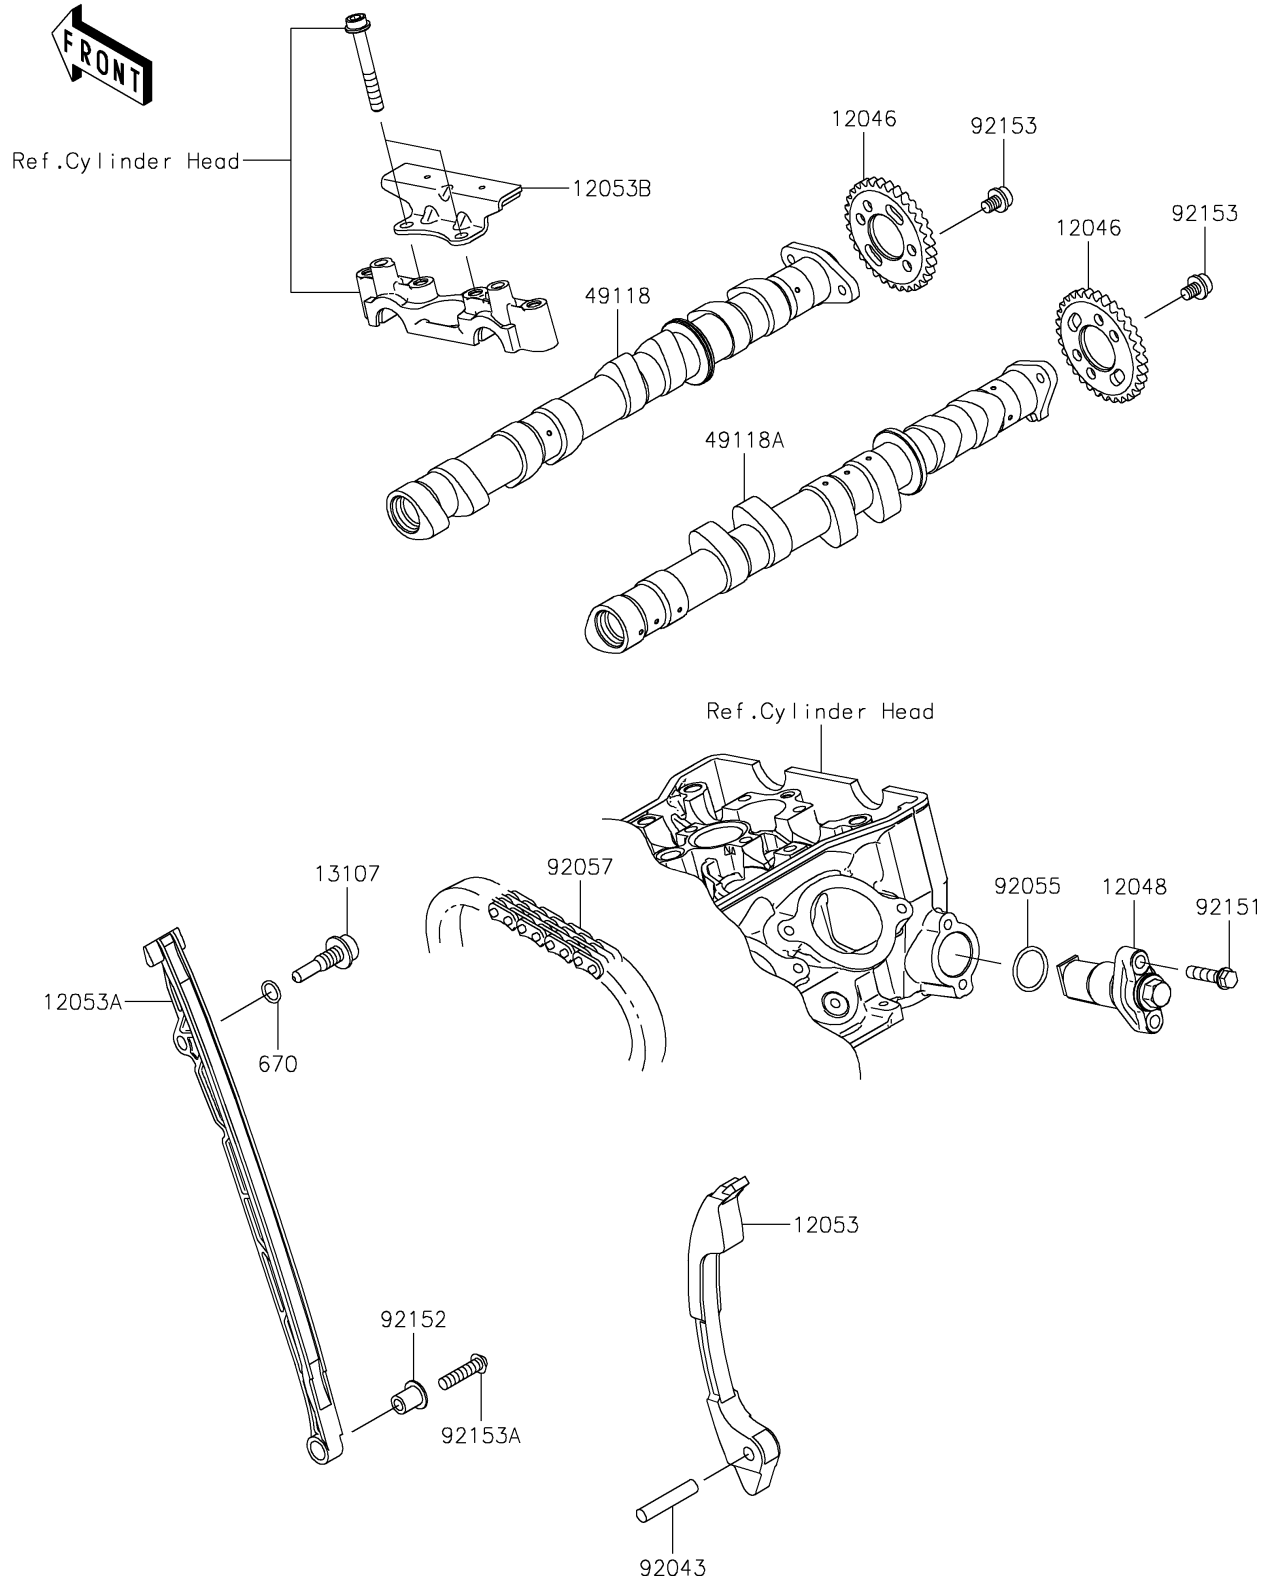

2020 NINJA® ZX™-6R ABS

PARTS DIAGRAM

Camshaft(s)/Tensioner

E1230

2020 NINJA® ZX™-6R ABS

PARTS LIST

Camshaft(s)/Tensioner

ITEM NAME	PART NUMBER	QUANTITY
-----------	-------------	----------
