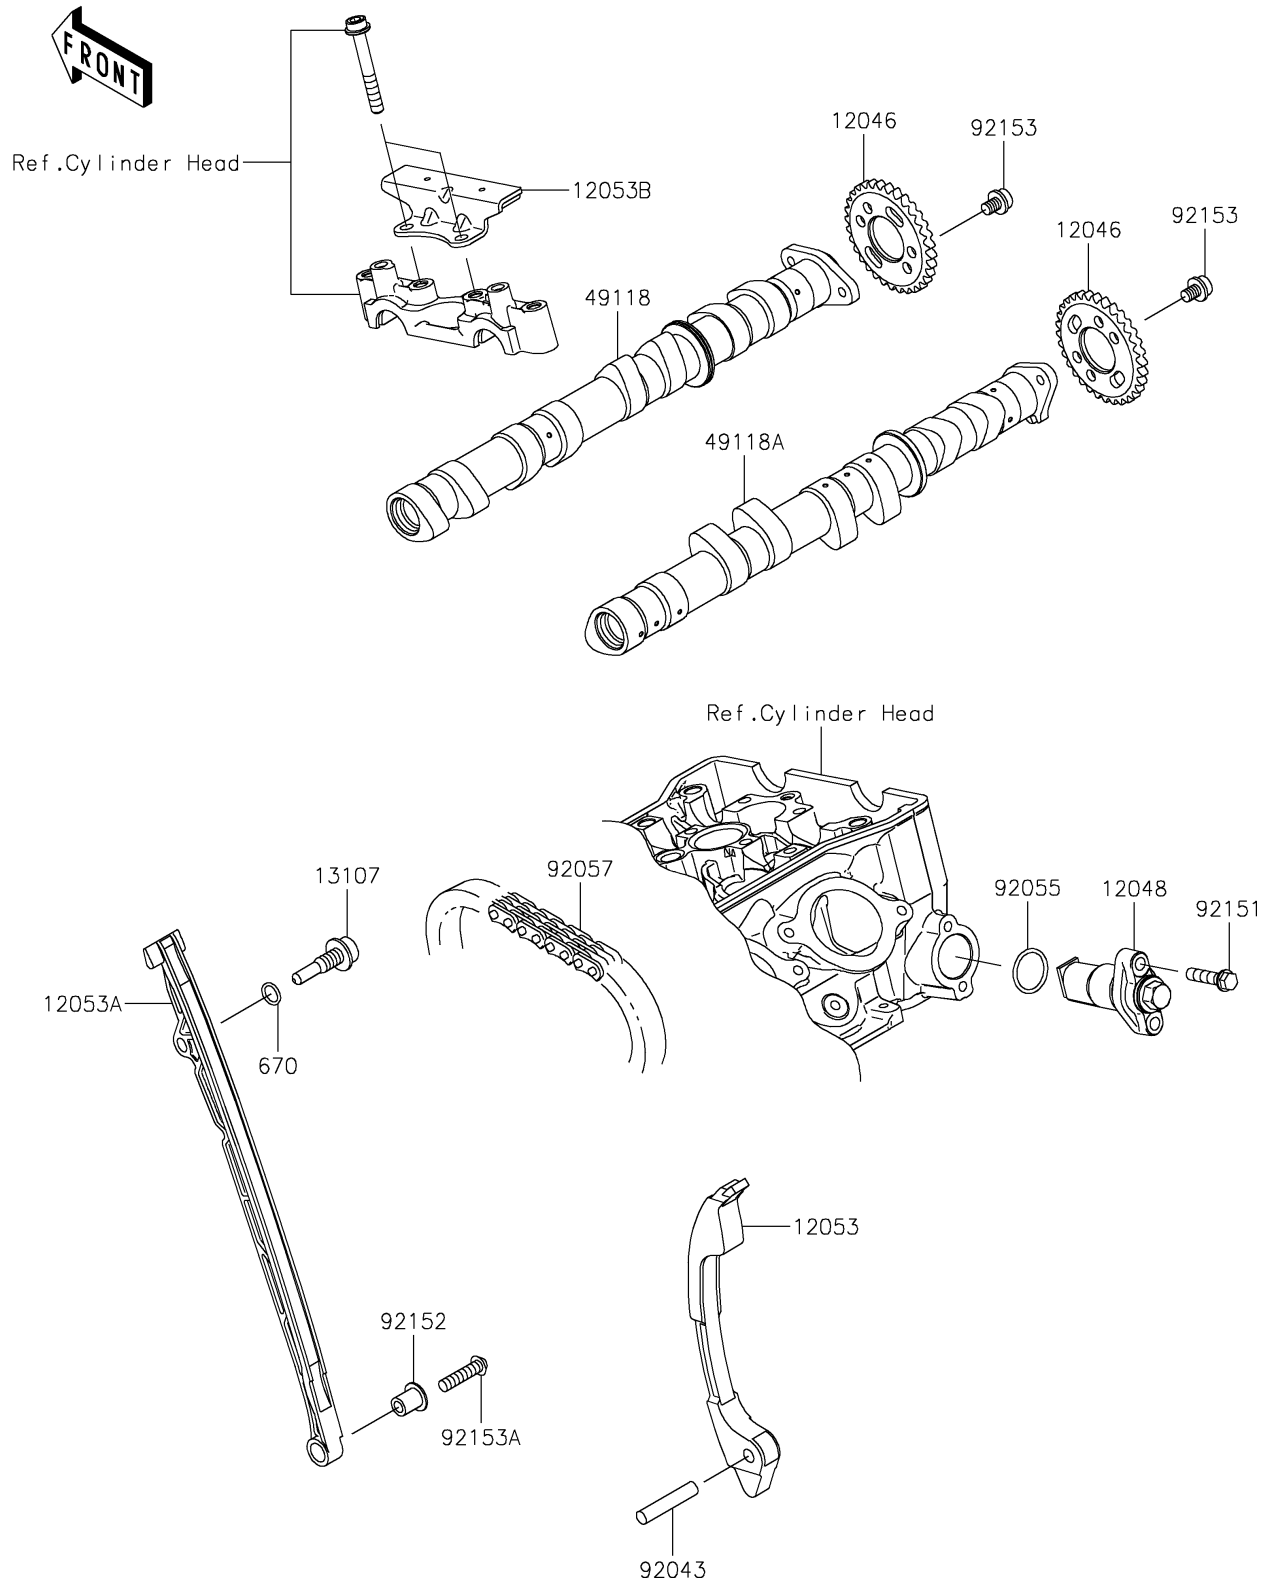

## PARTS DIAGRAM

### Camshaft(s)/Tensioner

E1230

## PARTS LIST

### Camshaft(s)/Tensioner

ITEM NAME	PART NUMBER	QUANTITY
SPROCKET,32T (Ref # 12046)	12046-0073	2
TENSIONER-ASSY (Ref # 12048)	12048-1181	1
GUIDE-CHAIN,RR (Ref # 12053)	12053-0085	1
GUIDE-CHAIN,FR (Ref # 12053A)	12053-0158	1
GUIDE-CHAIN,UPP (Ref # 12053B)	12053-0159	1
SHAFT,CHAIN GUIDE (Ref # 13107)	13107-0157	1
CAMSHAFT-COMP,EXHAUST (Ref # 49118)	49118-0752	1
CAMSHAFT-COMP,INTAKE (Ref # 49118A)	49118-0779	1
PIN,7X36.4 (Ref # 92043)	92043-0114	1
RING-O,18.8X1.9 (Ref # 92055)	92055-086	1
CHAIN,CAM (Ref # 92057)	92057-1531	1
BOLT,FLANGED-SMALL,6X25 (Ref # 92151)	92151-1930	2
COLLAR (Ref # 92152)	92152-0413	1
BOLT,FLANGED,6X8 (Ref # 92153)	92153-0455	4
BOLT,TORX,6X25 (Ref # 92153A)	92153-1640	1
O RING,9MM (Ref # 670)	670D1509	1