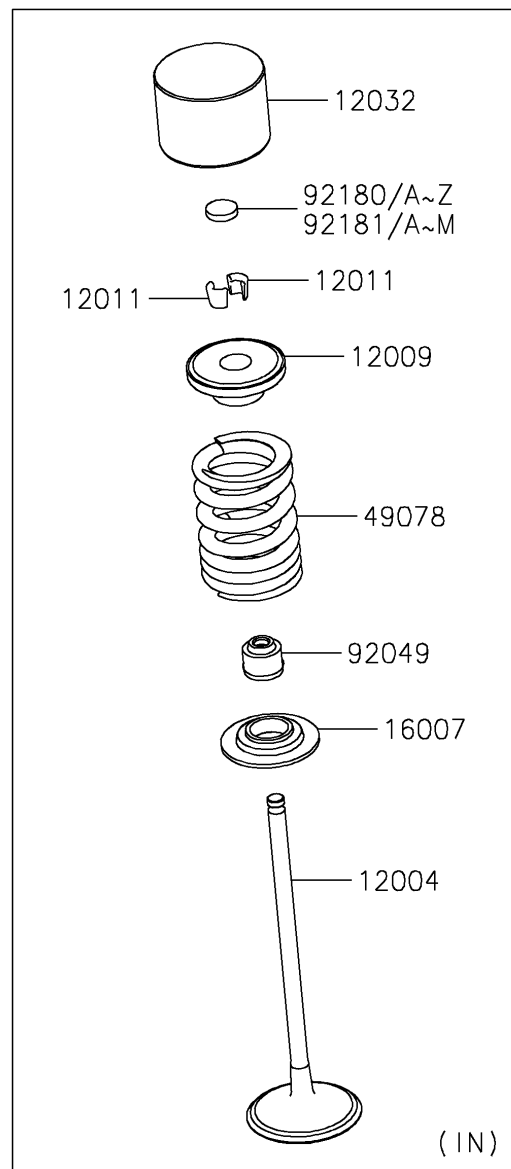

2020 NINJA® ZX™-6R ABS

PARTS DIAGRAM

Valve(s)

E1210

2020 NINJA® ZX™-6R ABS

PARTS LIST

Valve(s)

ITEM NAME

PART NUMBER

QUANTITY
