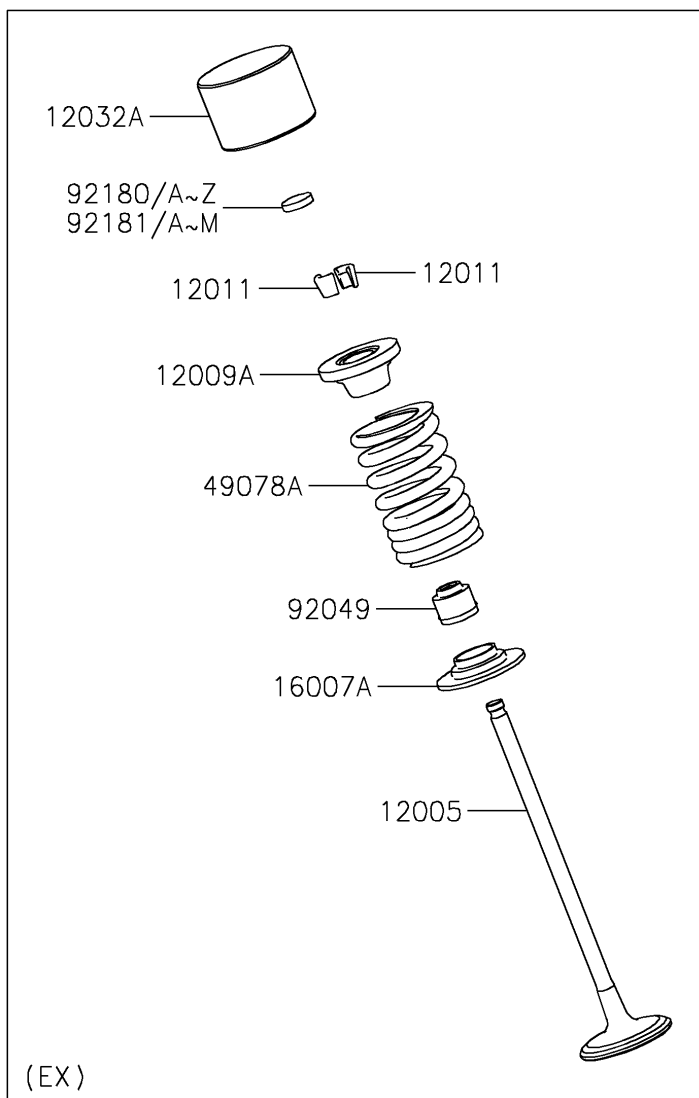

2020 NINJA® ZX™-6R ABS

PARTS DIAGRAM

Valve(s)

E1210

2020 NINJA® ZX™-6R ABS

PARTS LIST

Valve(s)

ITEM NAME

PART NUMBER

QUANTITY
