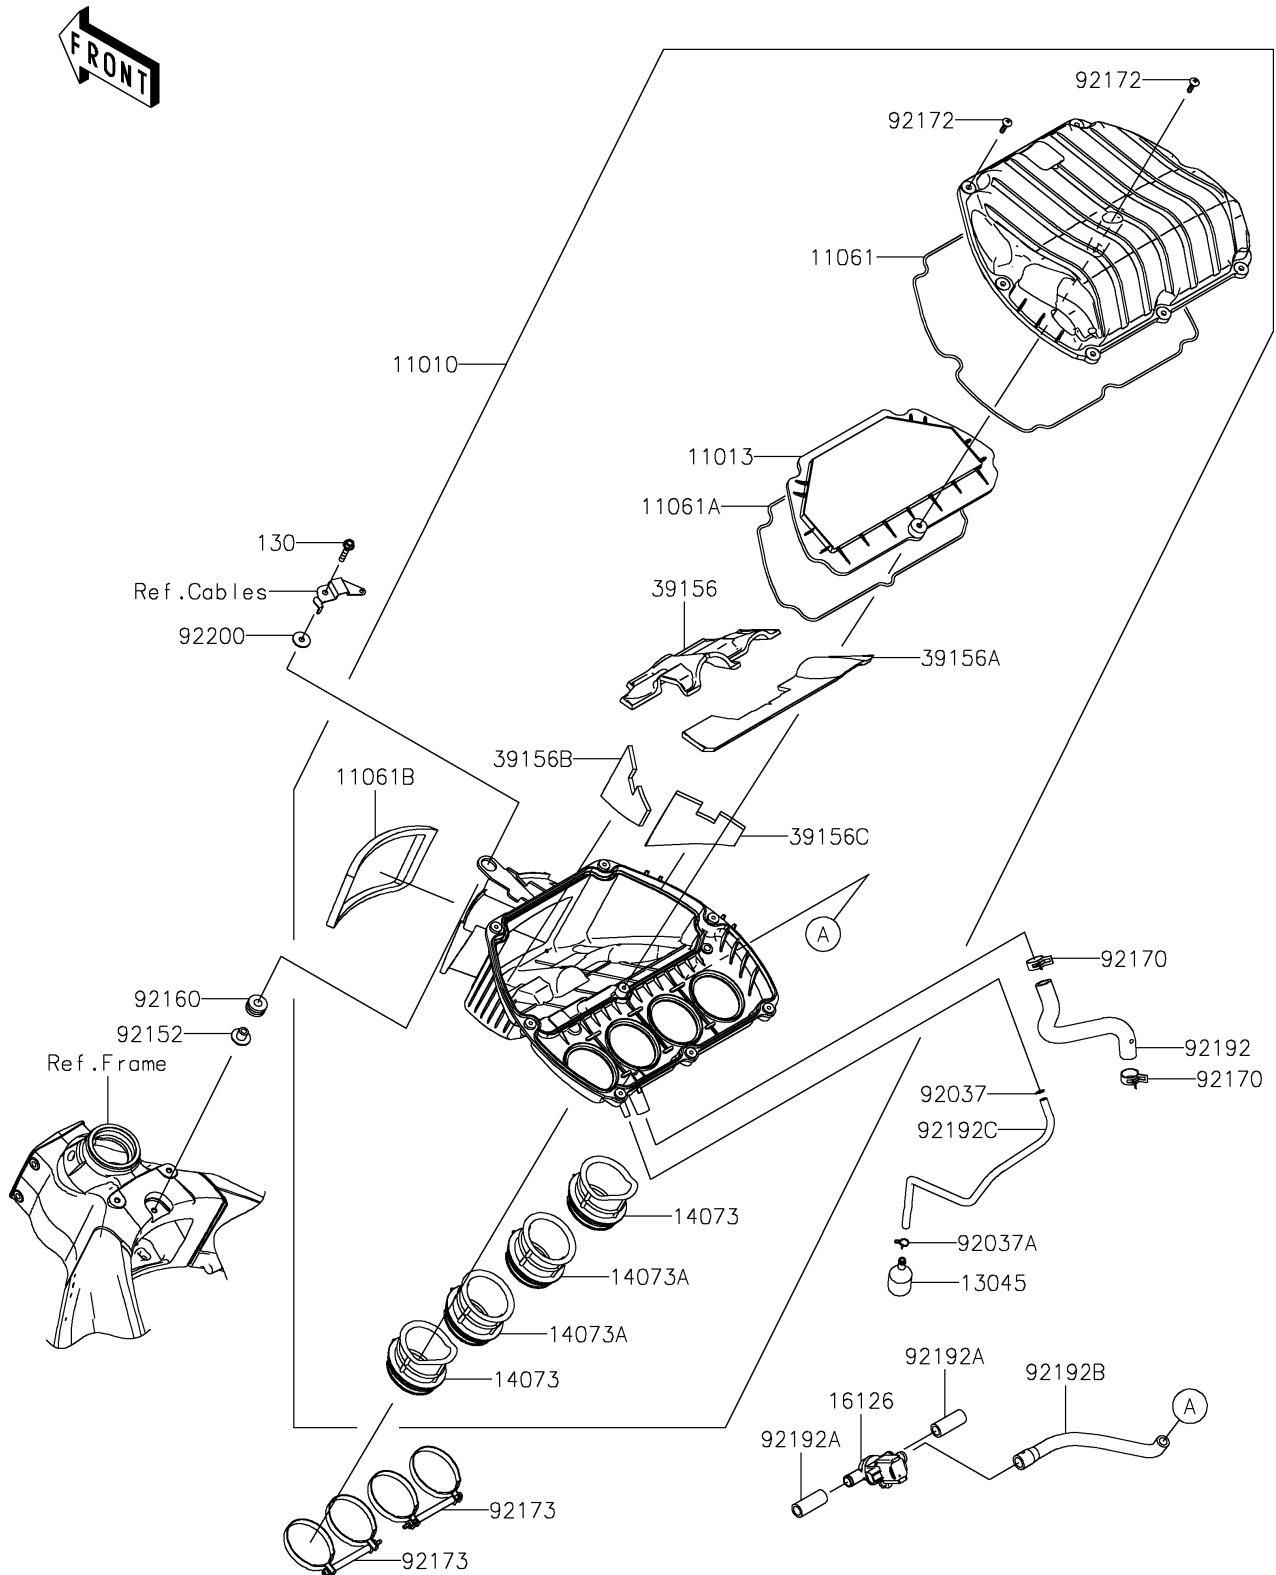

2020 NINJA® ZX™-6R ABS

PARTS DIAGRAM

Air Cleaner

E1130

2020 NINJA® ZX™-6R ABS

PARTS LIST

Air Cleaner

ITEM NAME	PART NUMBER	QUANTITY
-----------	-------------	----------
