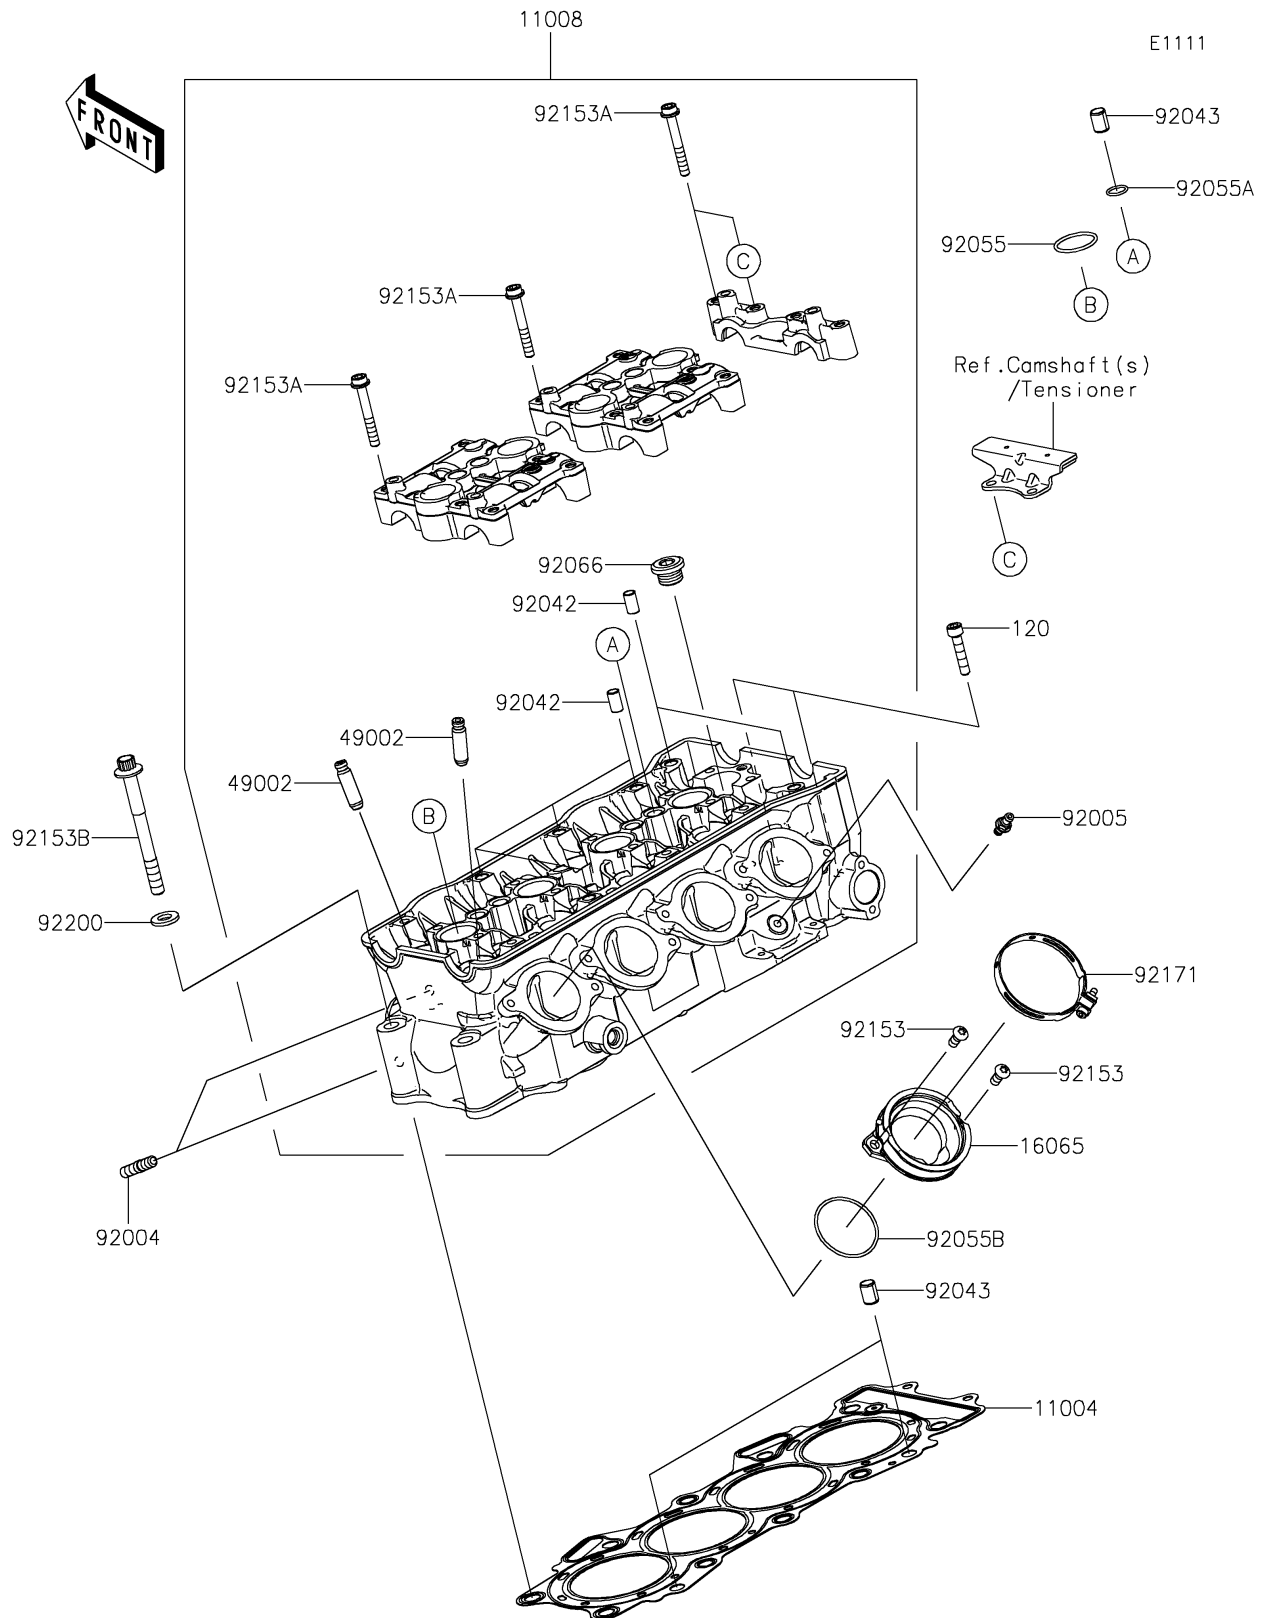

## PARTS DIAGRAM

### Cylinder Head

## PARTS LIST

### Cylinder Head

ITEM NAME	PART NUMBER	QUANTITY
GASKET-HEAD (Ref # 11004)	11004-0736	1
HEAD-COMP-CYLINDER (Ref # 11008)	11008-0762	1
HOLDER-CARBURETOR (Ref # 16065)	16065-0067	4
GUIDE-VALVE (Ref # 49002)	49002-1152	16
STUD (Ref # 92004)	92004-0050	8
FITTING (Ref # 92005)	92005-1273	1
PIN,DOWEL,6.3X8X14 (Ref # 92042)	92042-007	6
PIN,8.2X10X14 (Ref # 92043)	92043-1264	6
RING-O,25.5X2 (Ref # 92055)	92055-0074	4
RING-O,11.5X1.5 (Ref # 92055A)	92055-0133	4
RING-O,42X1.9 (Ref # 92055B)	92055-1536	4
PLUG,16X10 (Ref # 92066)	92066-0129	4
BOLT,TORX,6X14 (Ref # 92153)	92153-0406	8
BOLT,SOCKET,6X45 (Ref # 92153A)	92153-0656	20
BOLT,FLANGED,9X90 (Ref # 92153B)	92153-1610	10
CLAMP,60MM (Ref # 92171)	92171-0729	4
WASHER,9.2X19X2.3 (Ref # 92200)	92200-0193	10
BOLT-SOCKET,6X30 (Ref # 120)	120CD0630	2