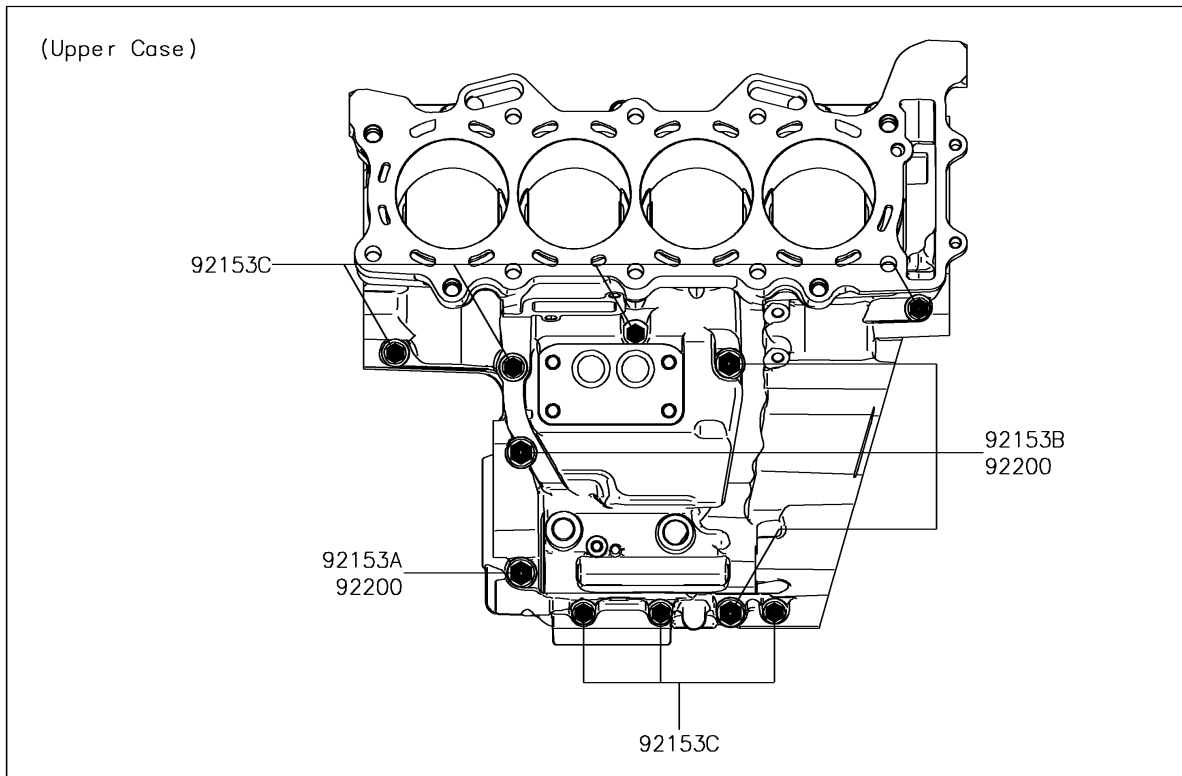

2018 NINJA® ZX™ -6R ABS

PARTS DIAGRAM

Crankcase Bolt Pattern

E1412

2018 NINJA® ZX™-6R ABS

PARTS LIST

Crankcase Bolt Pattern

ITEM NAME	PART NUMBER	QUANTITY
-----------	-------------	----------
