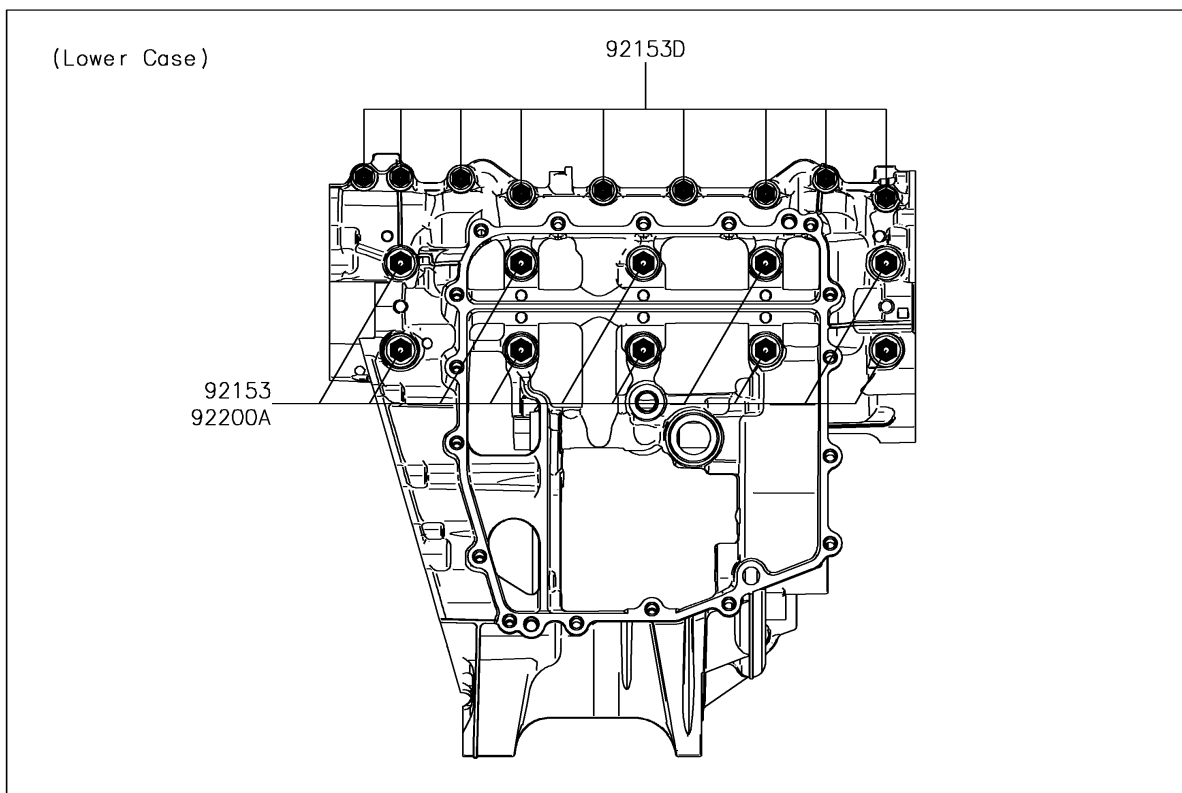

2018 NINJA® ZX™ -6R ABS

PARTS DIAGRAM

Crankcase Bolt Pattern

E1412

2018 NINJA® ZX™-6R ABS

PARTS LIST

Crankcase Bolt Pattern

ITEM NAME	PART NUMBER	QUANTITY
-----------	-------------	----------
