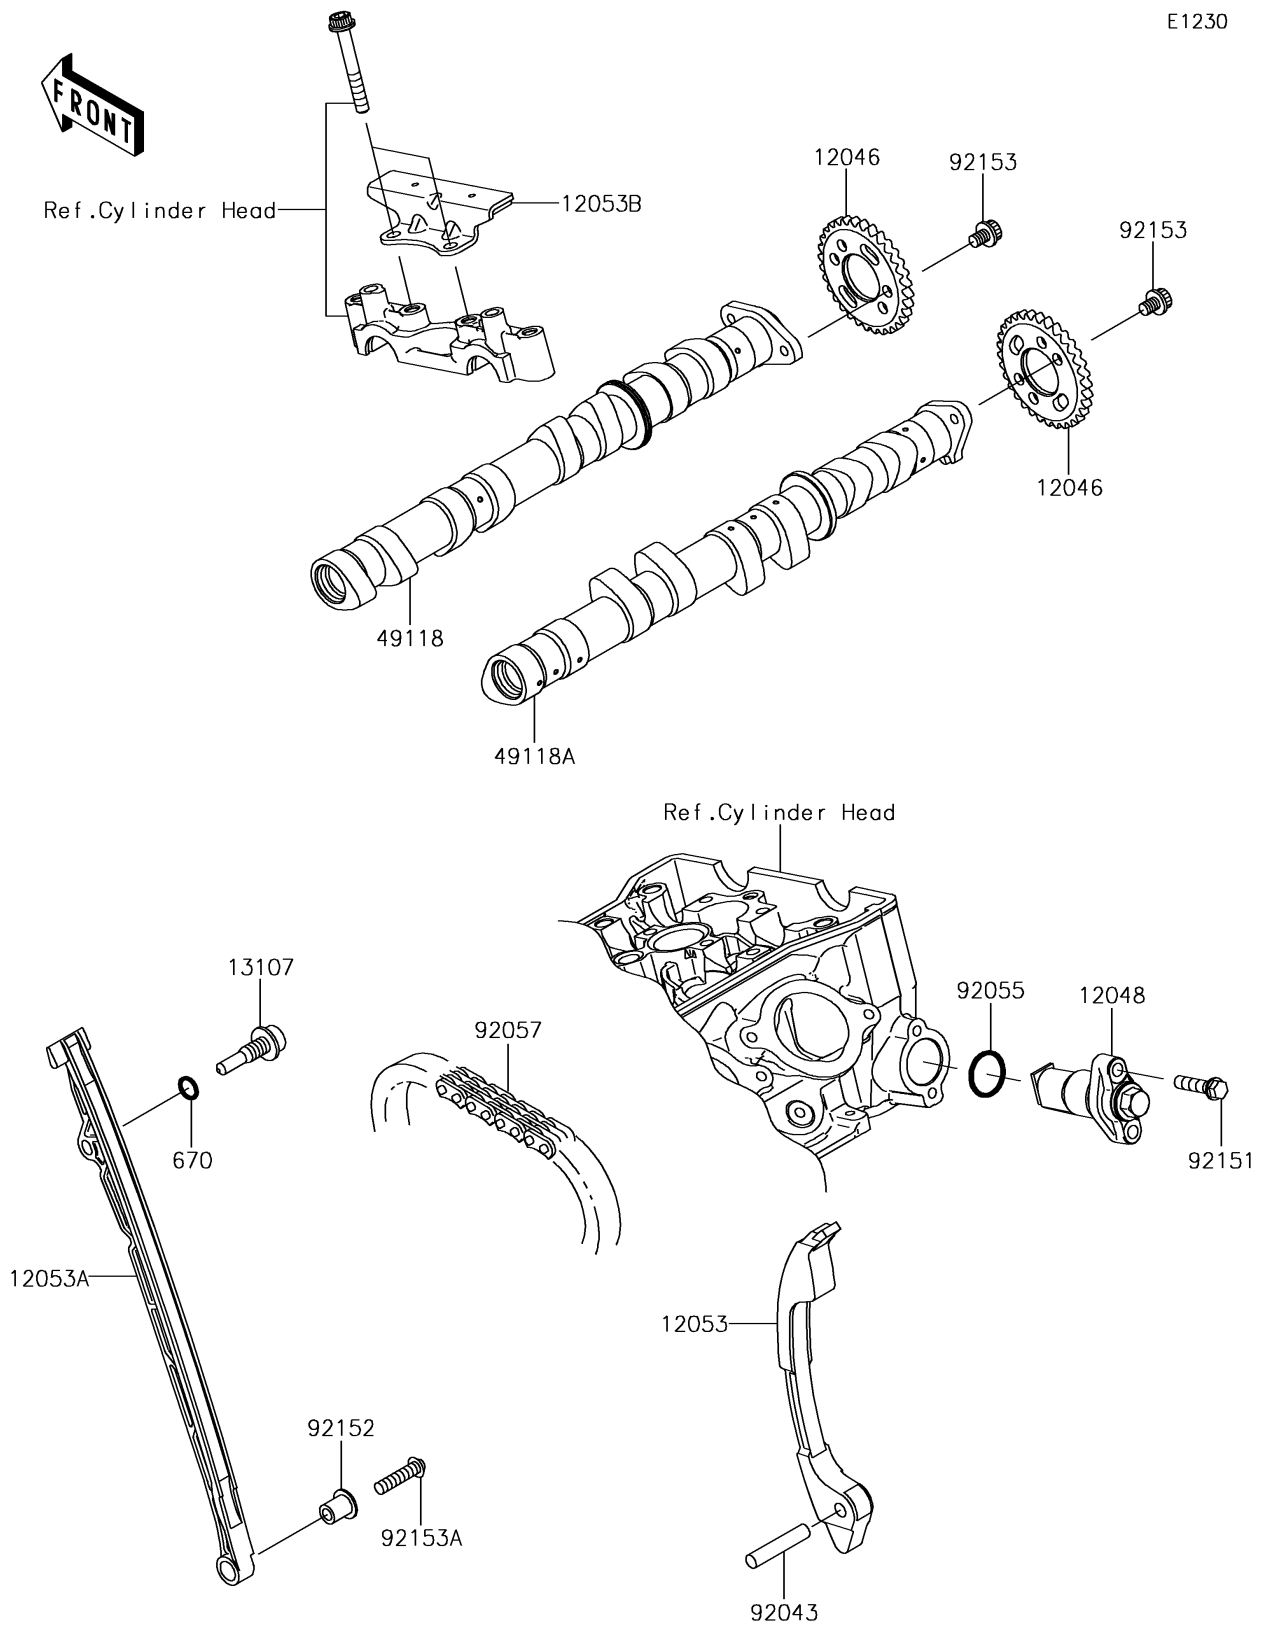

2018 NINJA[®] ZX[™]-6R ABS

PARTS DIAGRAM

Camshaft(s)/Tensioner

2018 NINJA® ZX™-6R ABS

PARTS LIST

Camshaft(s)/Tensioner

ITEM NAME	PART NUMBER	QUANTITY
-----------	-------------	----------
