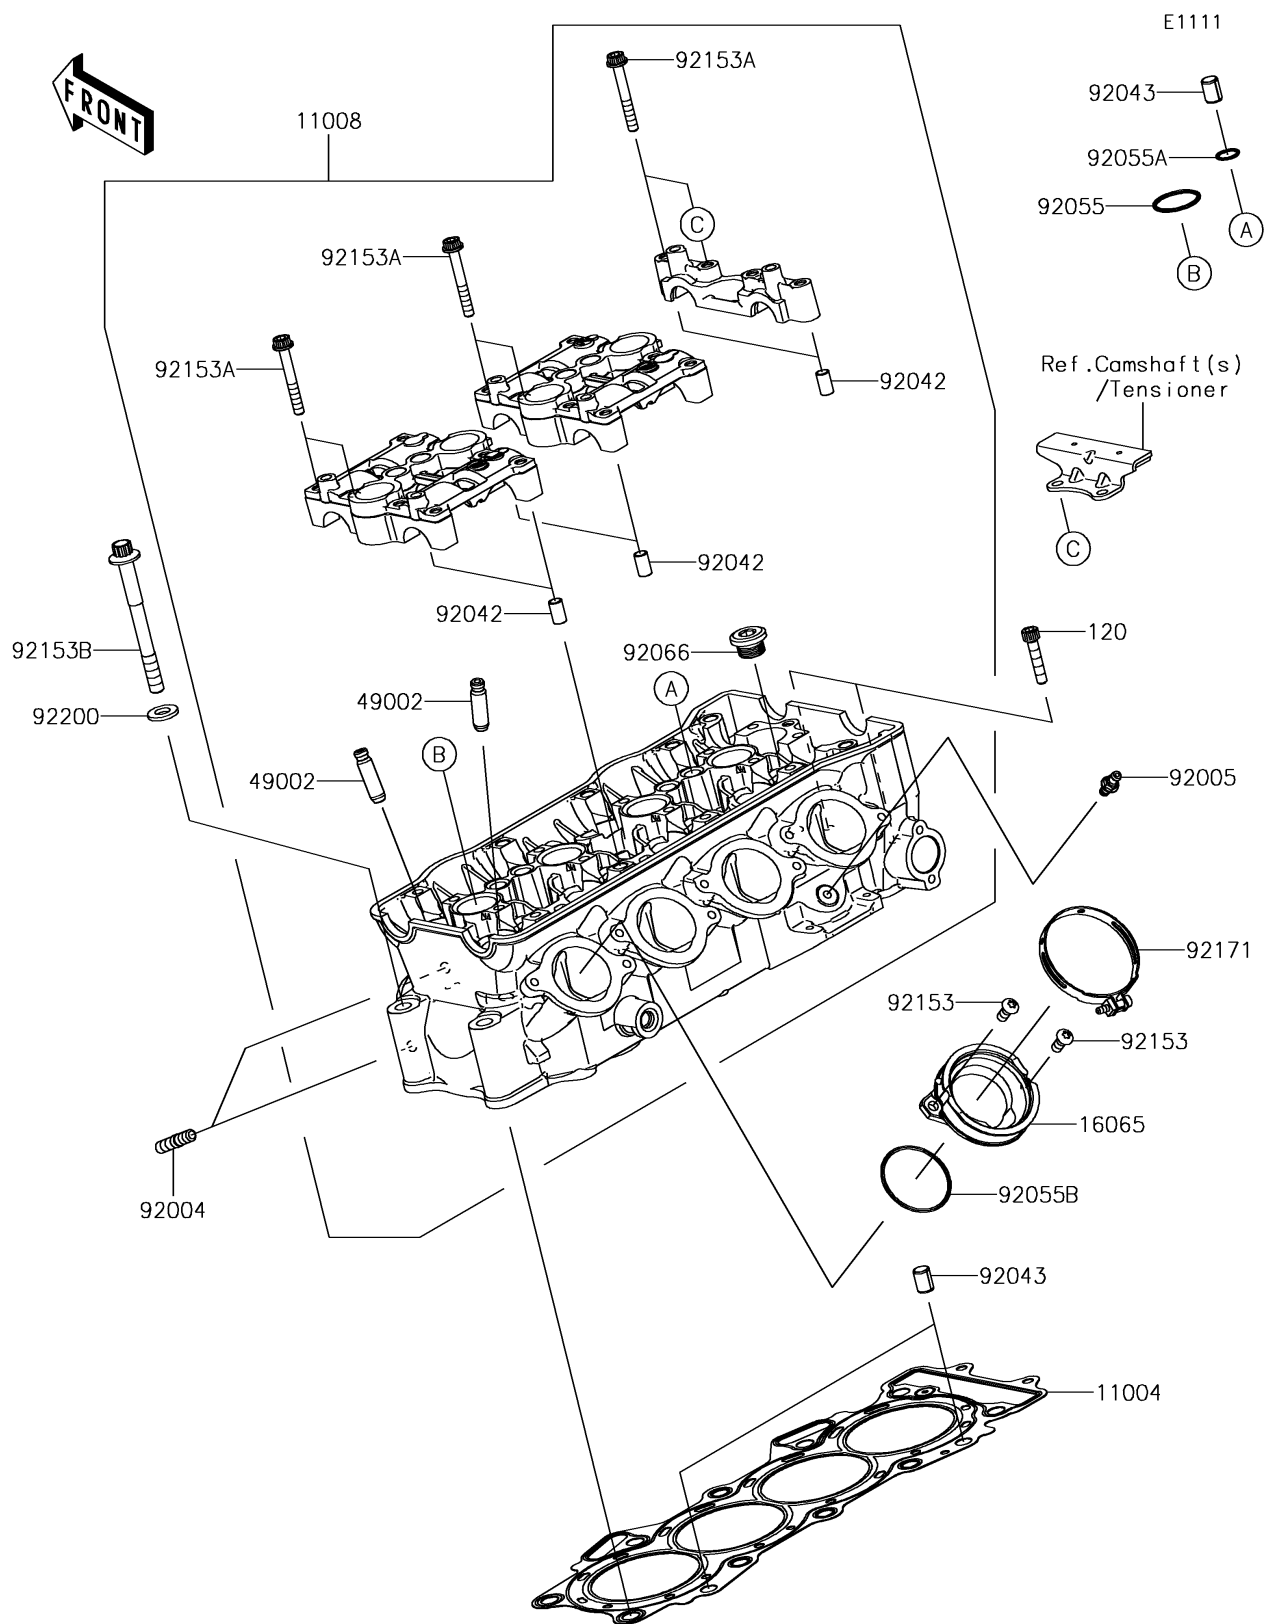

## PARTS DIAGRAM

### Cylinder Head

## PARTS LIST

### Cylinder Head

ITEM NAME	PART NUMBER	QUANTITY
GASKET-HEAD (Ref # 11004)	11004-0736	1
HEAD-COMP-CYLINDER (Ref # 11008)	11008-0762	1
HOLDER-CARBURETOR (Ref # 16065)	16065-0067	4
GUIDE-VALVE (Ref # 49002)	49002-1152	16
STUD (Ref # 92004)	92004-0050	8
FITTING (Ref # 92005)	92005-1273	1
PIN,DOWEL,6.3X8X14 (Ref # 92042)	92042-007	6
PIN,8.2X10X14 (Ref # 92043)	92043-1264	6
RING-O,25.5X2 (Ref # 92055)	92055-0074	4
RING-O,11.5X1.5 (Ref # 92055A)	92055-0133	4
RING-O,42X1.9 (Ref # 92055B)	92055-1536	4
PLUG,16X10 (Ref # 92066)	92066-0129	4
BOLT,TORX,6X14 (Ref # 92153)	92153-0406	8
BOLT,SOCKET,6X45 (Ref # 92153A)	92153-0656	20
BOLT,FLANGED,9X90 (Ref # 92153B)	92153-1610	10
CLAMP,60MM (Ref # 92171)	92171-0729	4
WASHER,9.2X19X2.3 (Ref # 92200)	92200-0193	10
BOLT-SOCKET,6X30 (Ref # 120)	120CD0630	2