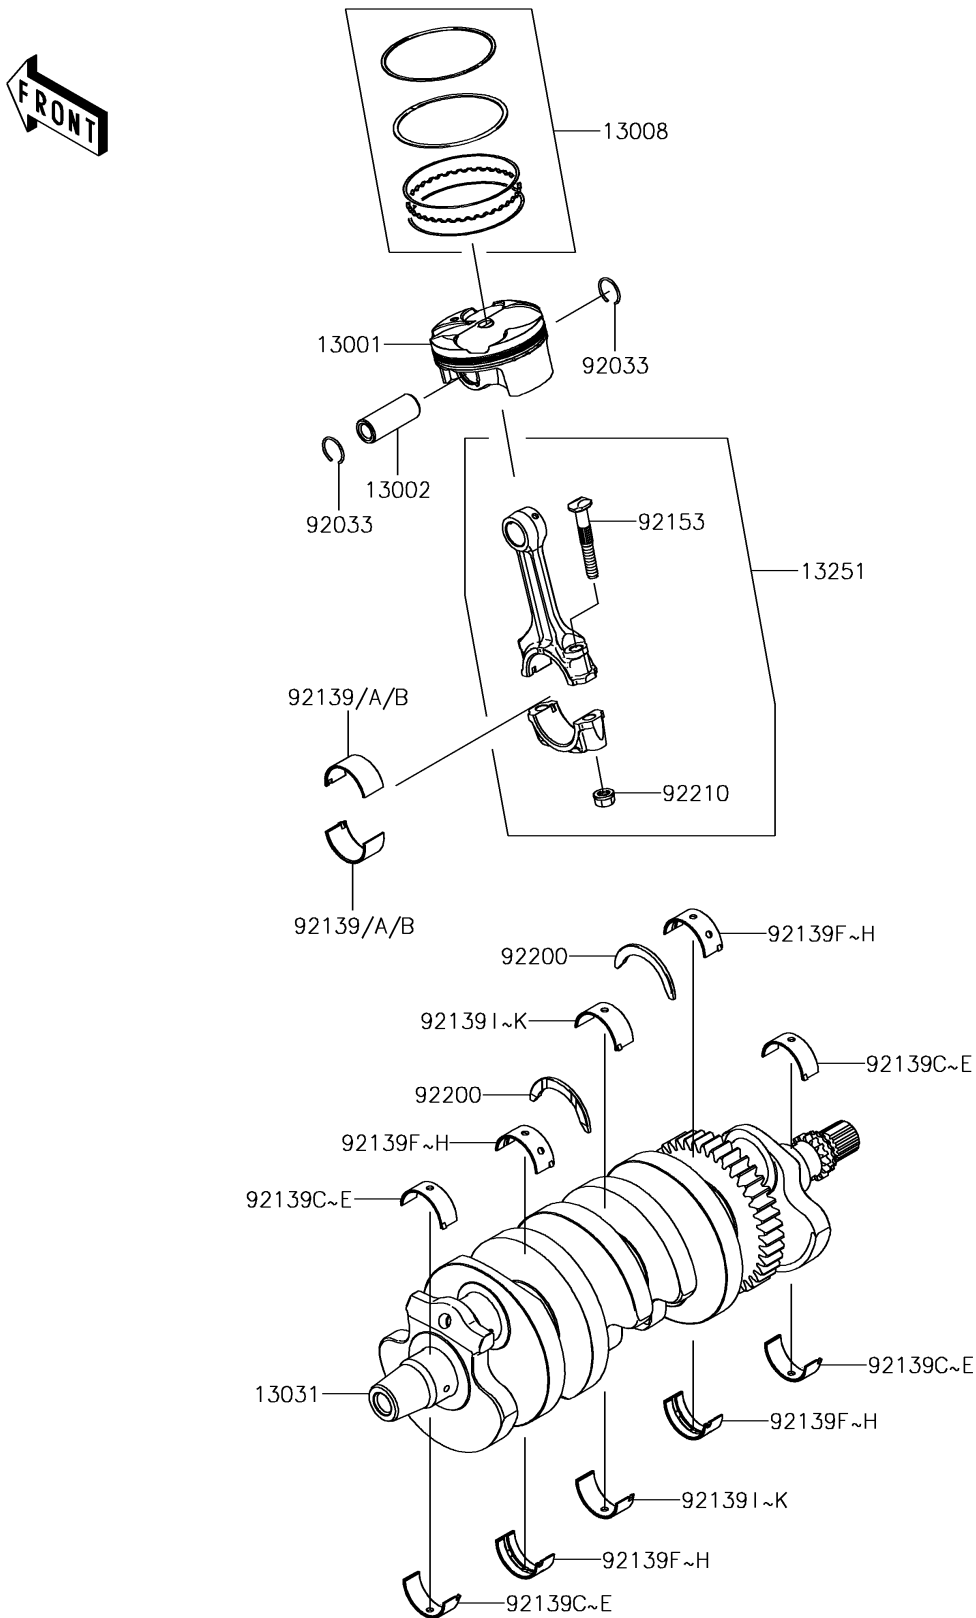

2018 NINJA[®] ZX[™]-6R

PARTS DIAGRAM

Crankshaft/Piston(s)

E1320

2018 NINJA[®] ZX[™]-6R

PARTS LIST

Crankshaft/Piston(s)

ITEM NAME

PART NUMBER

QUANTITY
