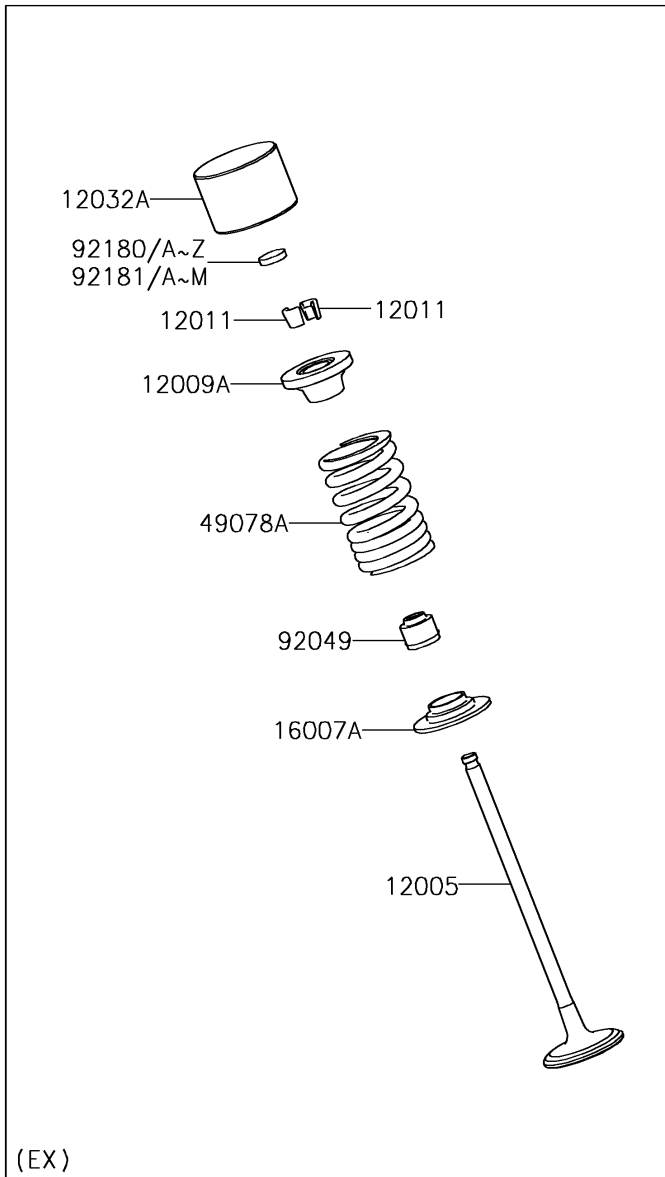

2018 NINJA[®] ZX[™]-6R

PARTS DIAGRAM

Valve(s)

E1210

2018 NINJA® ZX™-6R

PARTS LIST

Valve(s)

ITEM NAME

PART NUMBER

QUANTITY
