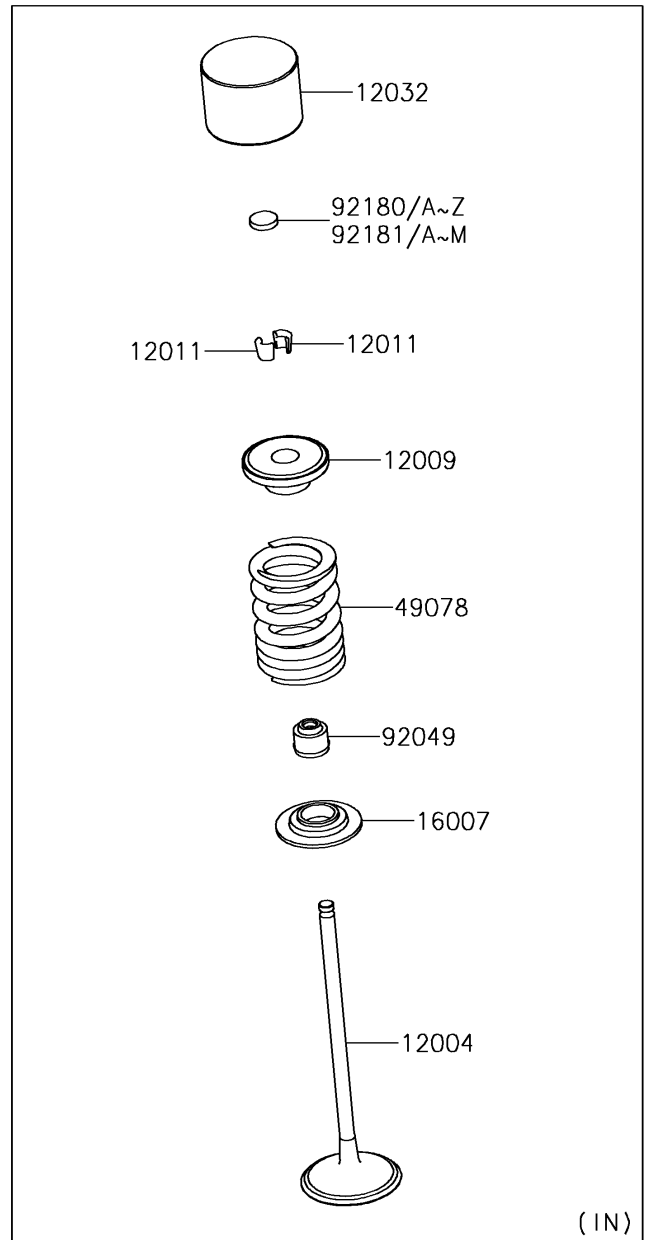

2018 NINJA[®] ZX[™]-6R

PARTS DIAGRAM

Valve(s)

E1210

2018 NINJA® ZX™-6R

PARTS LIST

Valve(s)

ITEM NAME

PART NUMBER

QUANTITY
