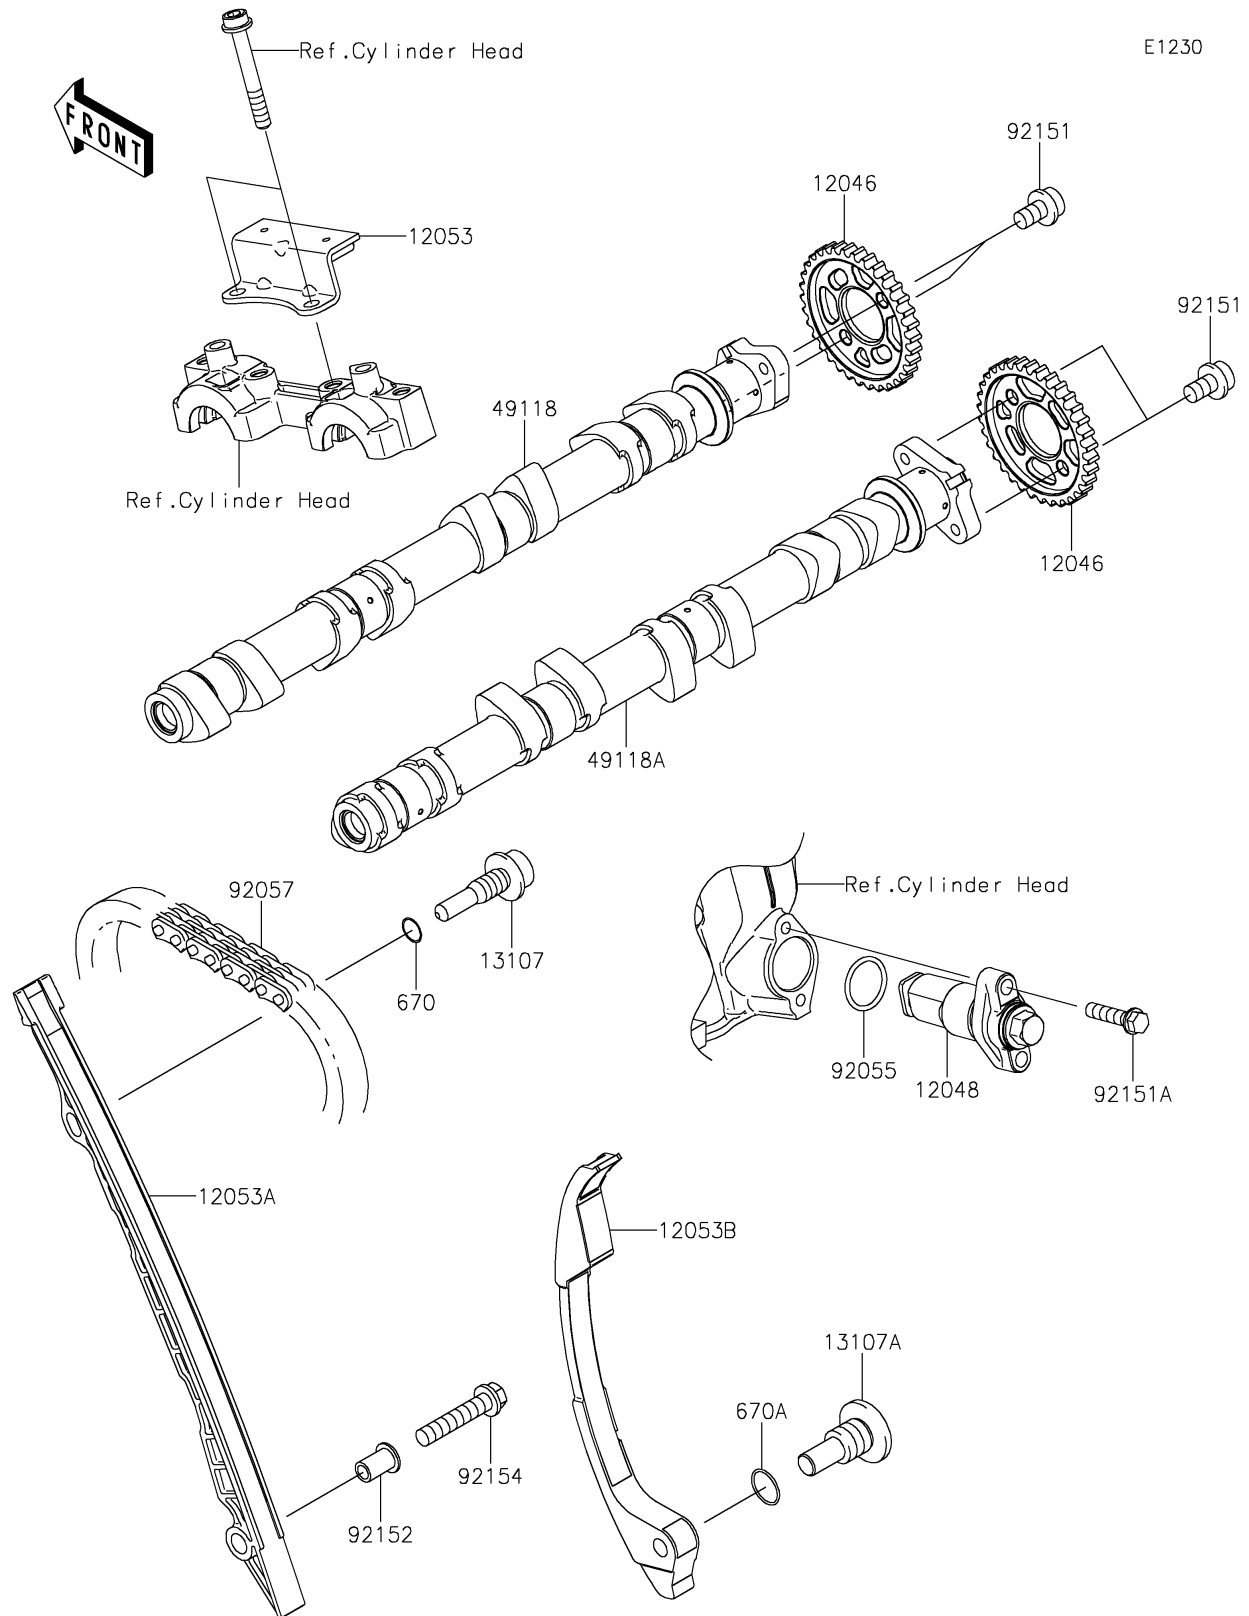

2026 Z1100 SE ABS

PARTS DIAGRAM

Camshaft(s)/Tensioner

2026 Z1100 SE ABS

PARTS LIST

Camshaft(s)/Tensioner

ITEM NAME

PART NUMBER

QUANTITY
