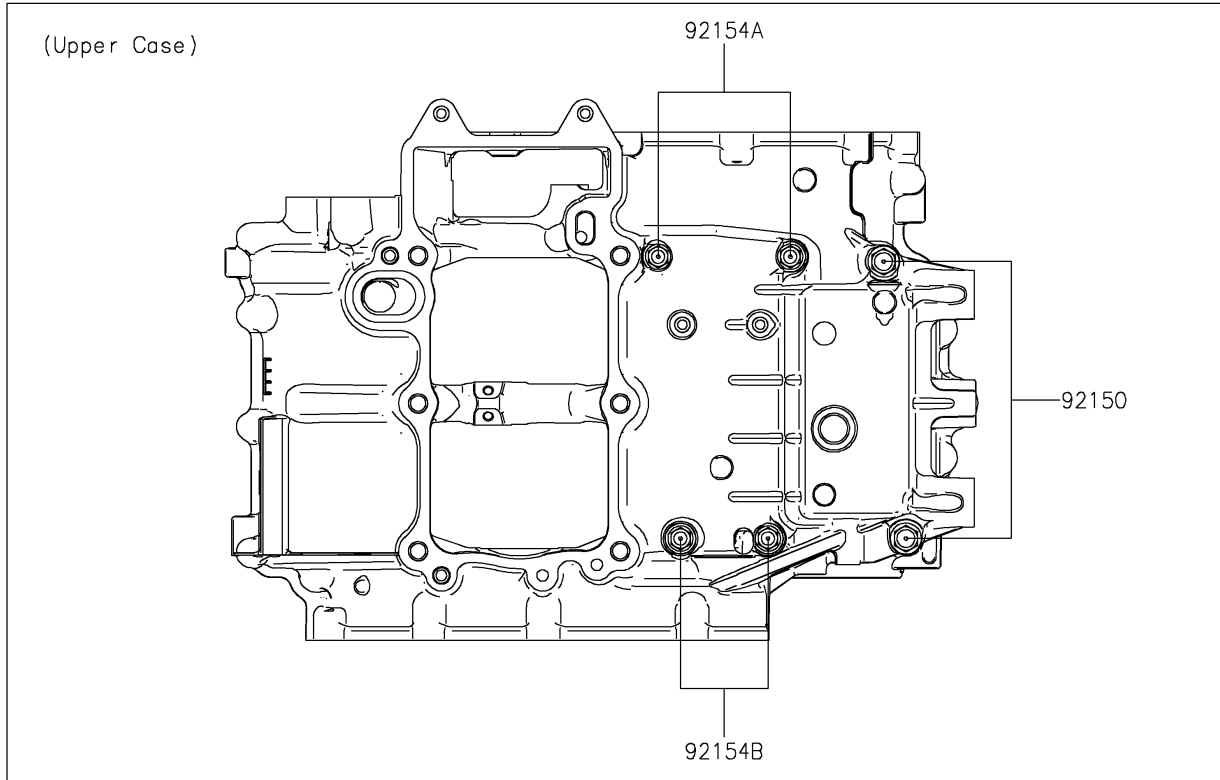

2026 Ninja 500

PARTS DIAGRAM

Crankcase Bolt Pattern

E1412

2026 Ninja 500

PARTS LIST

Crankcase Bolt Pattern

ITEM NAME	PART NUMBER	QUANTITY
BOLT,8X80 (Ref # 92150)	92150-1162	2
BOLT,8X70 (Ref # 92150A)	92150-1483	4
BOLT,FLANGED,8X40 (Ref # 92154)	92154-0992	2
BOLT,FLANGED,6X72 (Ref # 92154A)	92154-2679	2
BOLT,FLANGED,6X52 (Ref # 92154B)	92154-2680	2
BOLT,FLANGED,6X76 (Ref # 92154C)	92154-2681	2
BOLT,FLANGED,9X105 (Ref # 92154D)	92154-7020	6
WASHER,9.2X19X2.3 (Ref # 92200)	92200-0115	6
BOLT-FLANGED,6X30 (Ref # 130)	130CA0630	5