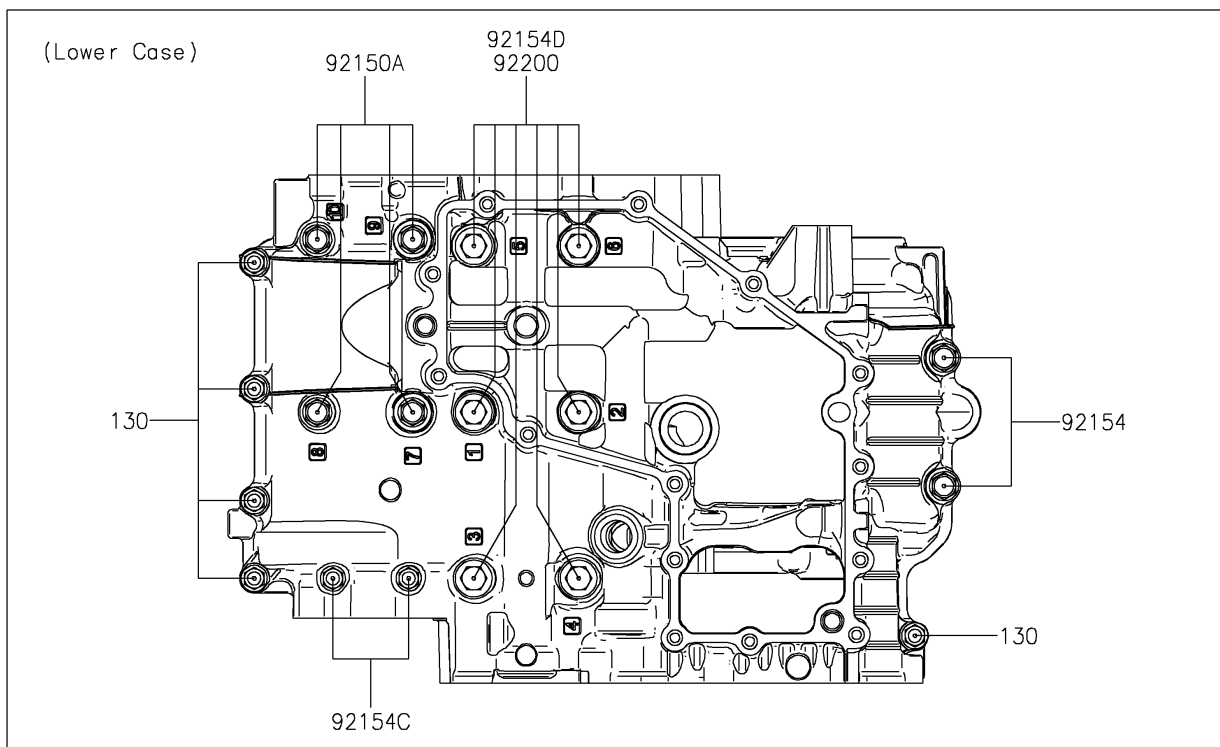

2026 Ninja 500

PARTS DIAGRAM

Crankcase Bolt Pattern

E1412

2026 Ninja 500

PARTS LIST

Crankcase Bolt Pattern

ITEM NAME	PART NUMBER	QUANTITY
BOLT,8X80 (Ref # 92150)	92150-1162	2
BOLT,8X70 (Ref # 92150A)	92150-1483	4
BOLT,FLANGED,8X40 (Ref # 92154)	92154-0992	2
BOLT,FLANGED,6X72 (Ref # 92154A)	92154-2679	2
BOLT,FLANGED,6X52 (Ref # 92154B)	92154-2680	2
BOLT,FLANGED,6X76 (Ref # 92154C)	92154-2681	2
BOLT,FLANGED,9X105 (Ref # 92154D)	92154-7020	6
WASHER,9.2X19X2.3 (Ref # 92200)	92200-0115	6
BOLT-FLANGED,6X30 (Ref # 130)	130CA0630	5