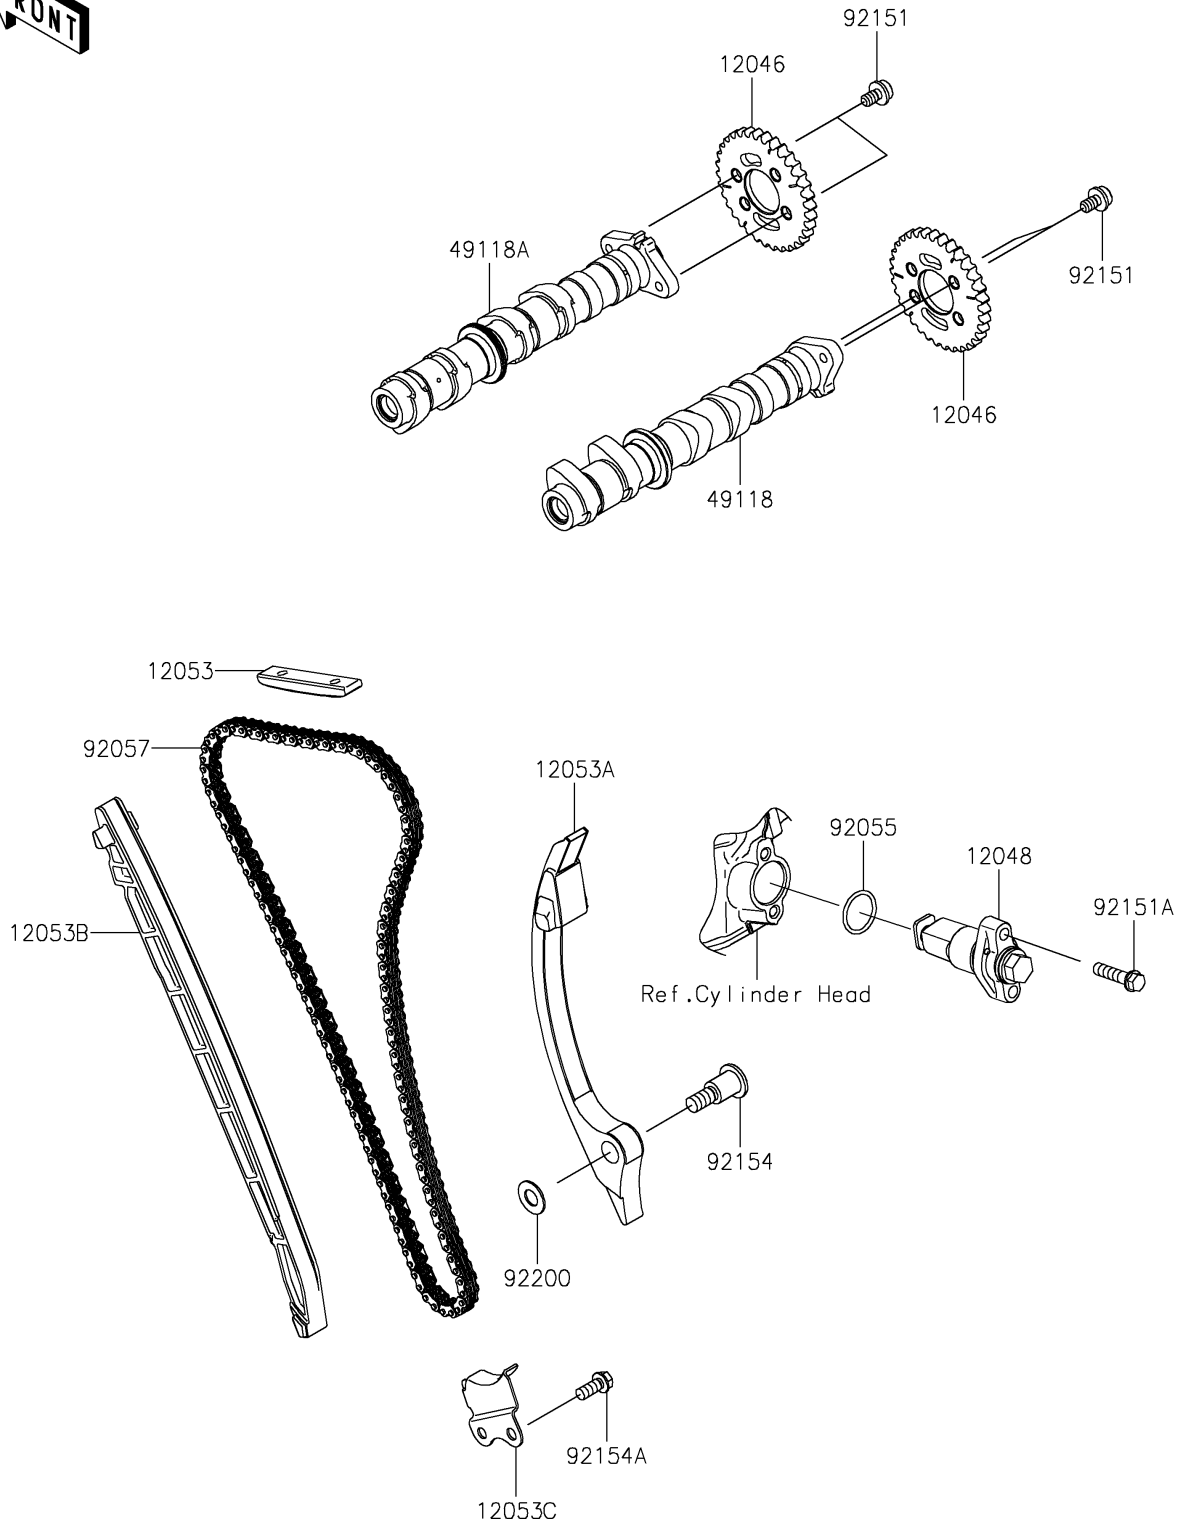

2026 Ninja 500

PARTS DIAGRAM

Camshaft(s)/Tensioner

E1230

2026 Ninja 500

PARTS LIST

Camshaft(s)/Tensioner

ITEM NAME

PART NUMBER

QUANTITY
