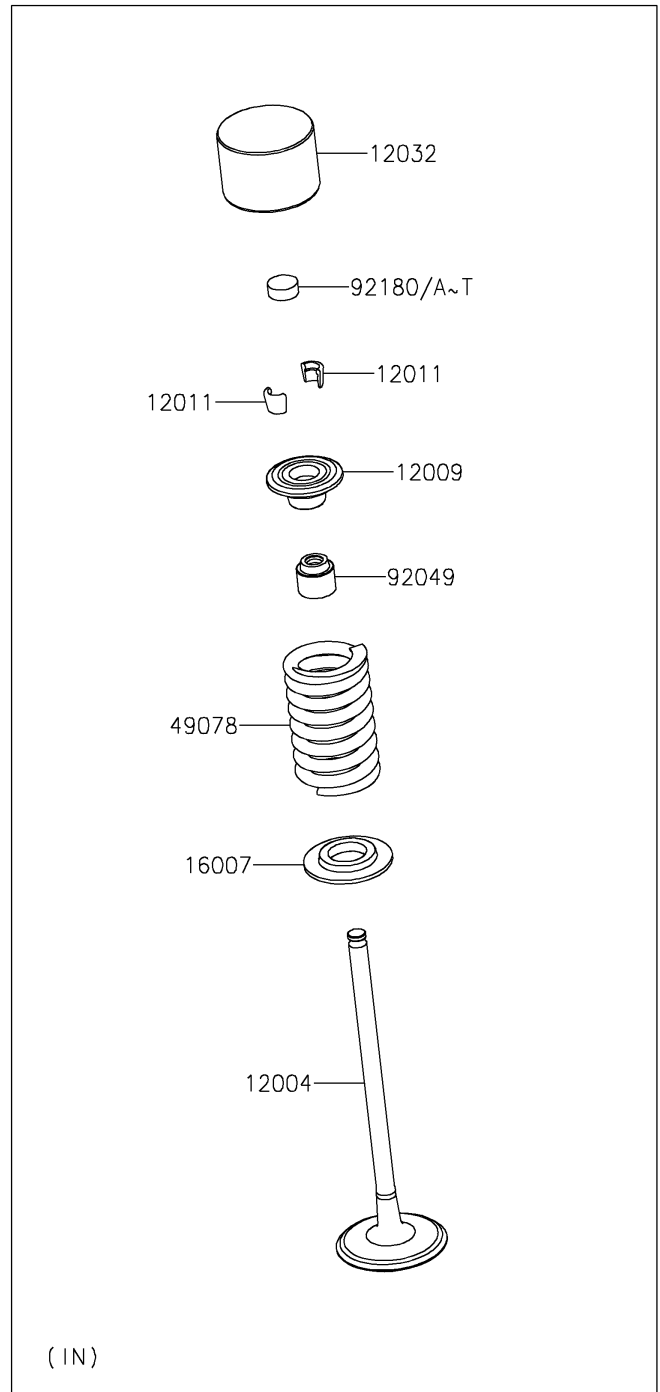

2026 Ninja 500

PARTS DIAGRAM

Valve(s)

E1210

2026 Ninja 500

PARTS LIST

Valve(s)

ITEM NAME

PART NUMBER

QUANTITY
