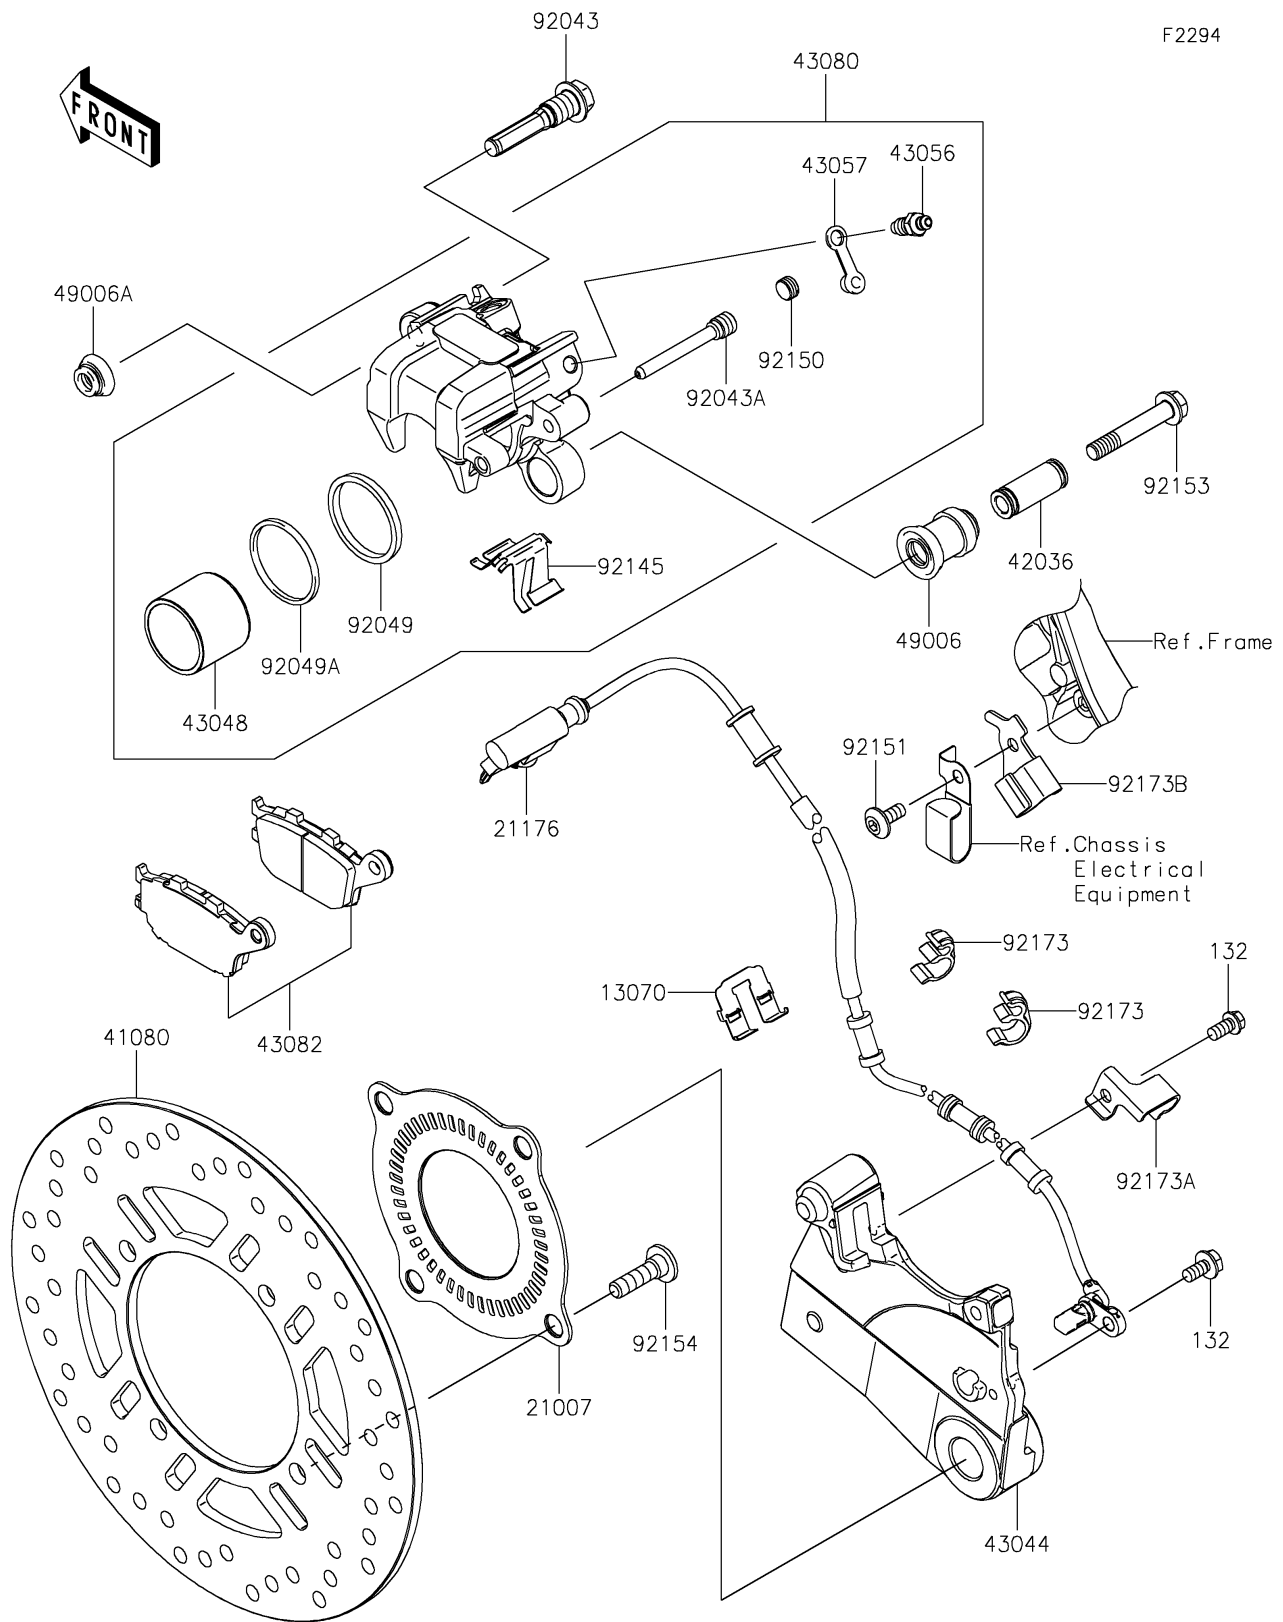

2025 Versys 1100 SE LT ABS

PARTS DIAGRAM

Rear Brake

2025 Versys 1100 SE LT ABS

PARTS LIST

Rear Brake

ITEM NAME

PART NUMBER

QUANTITY
