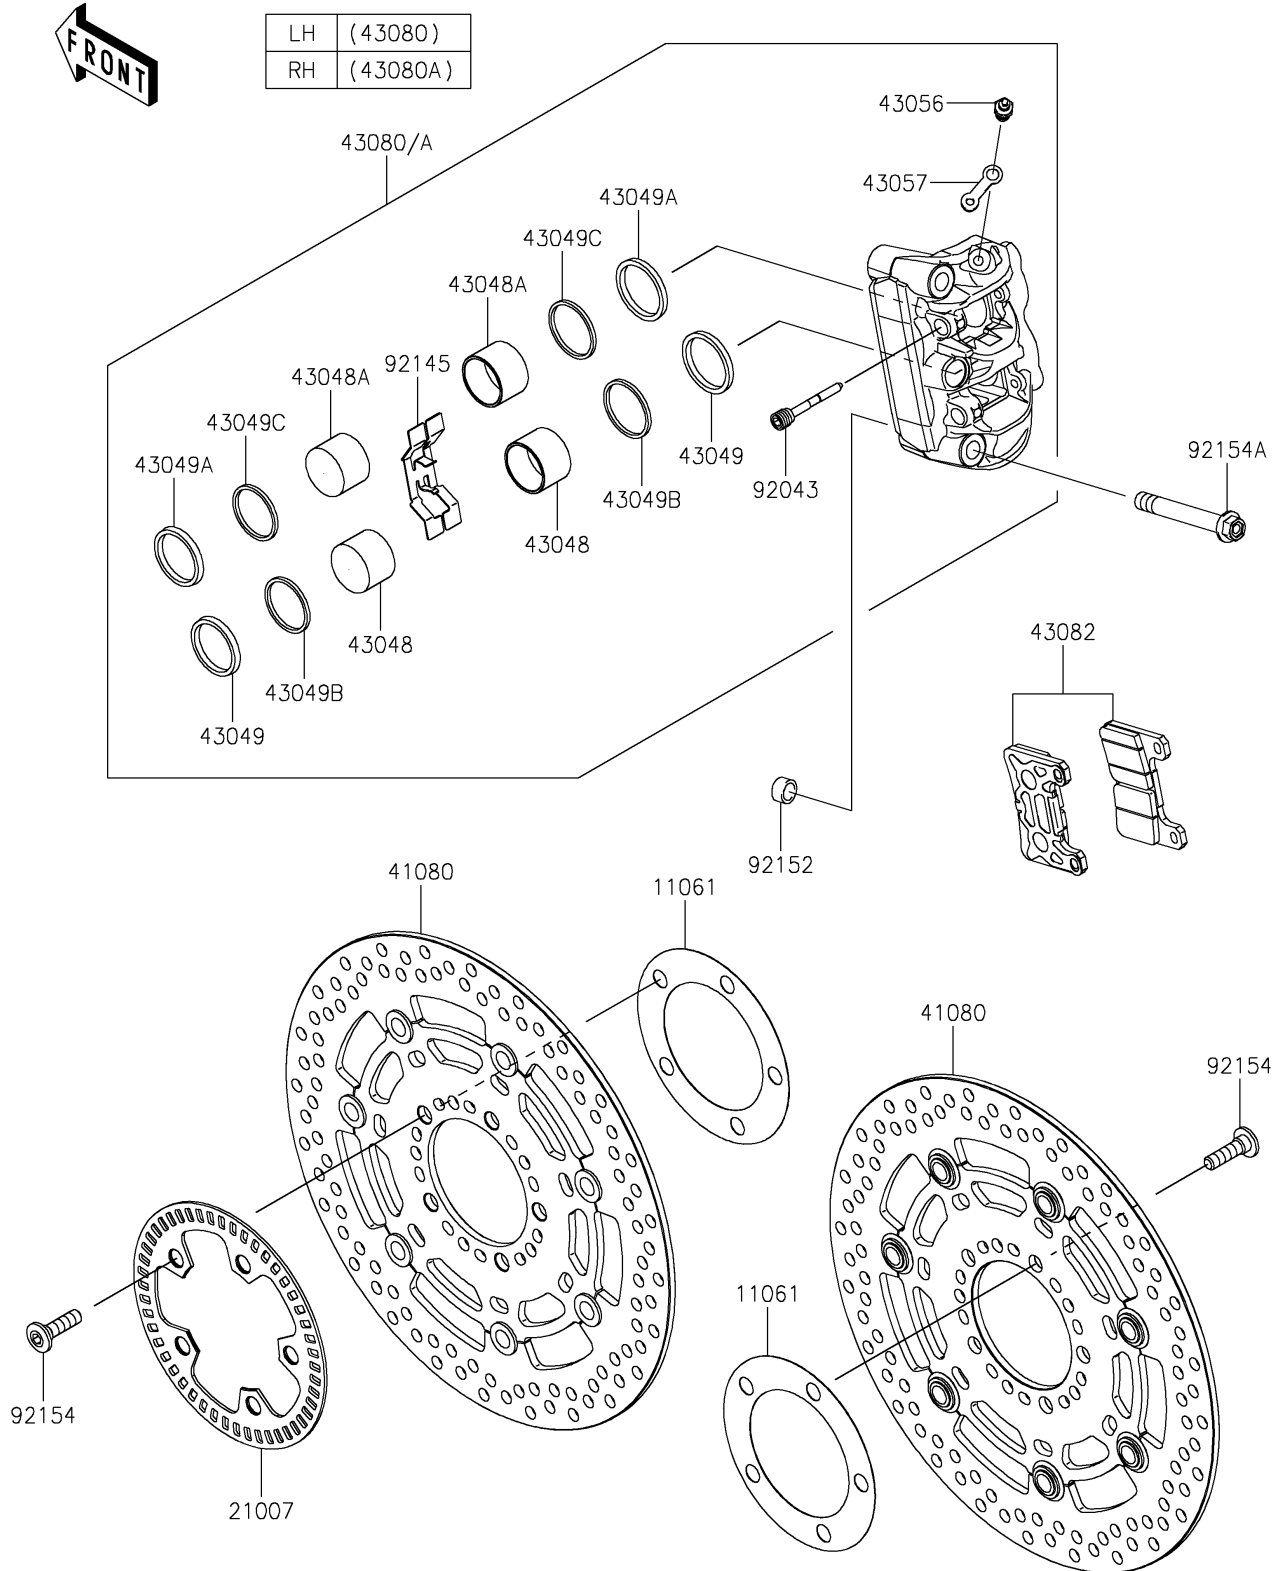

2025 Versys 1100 SE LT ABS

PARTS DIAGRAM

Front Brake

F2292

2025 Versys 1100 SE LT ABS

PARTS LIST

Front Brake

ITEM NAME

PART NUMBER

QUANTITY
