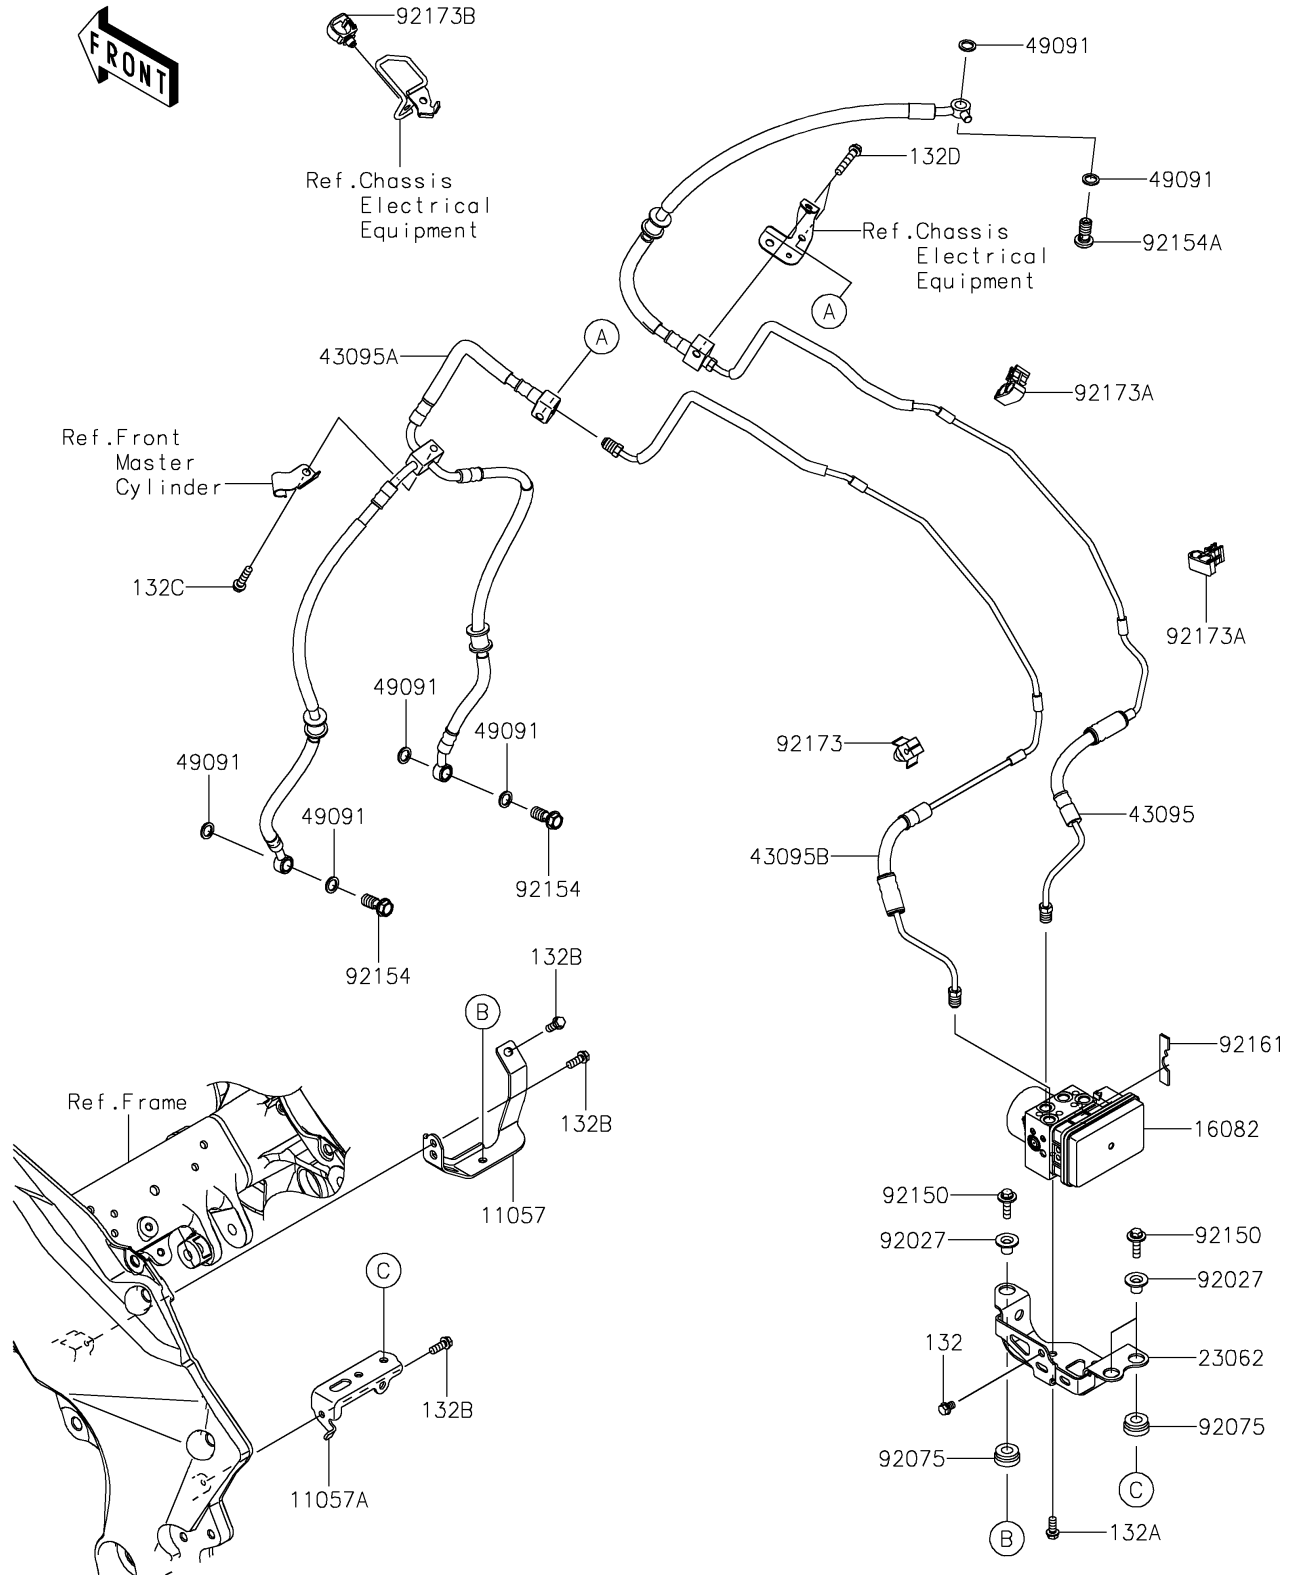

2025 Versys 1100 SE LT ABS

PARTS DIAGRAM

Brake Piping

F2262

2025 Versys 1100 SE LT ABS

PARTS LIST

Brake Piping

ITEM NAME

PART NUMBER

QUANTITY
