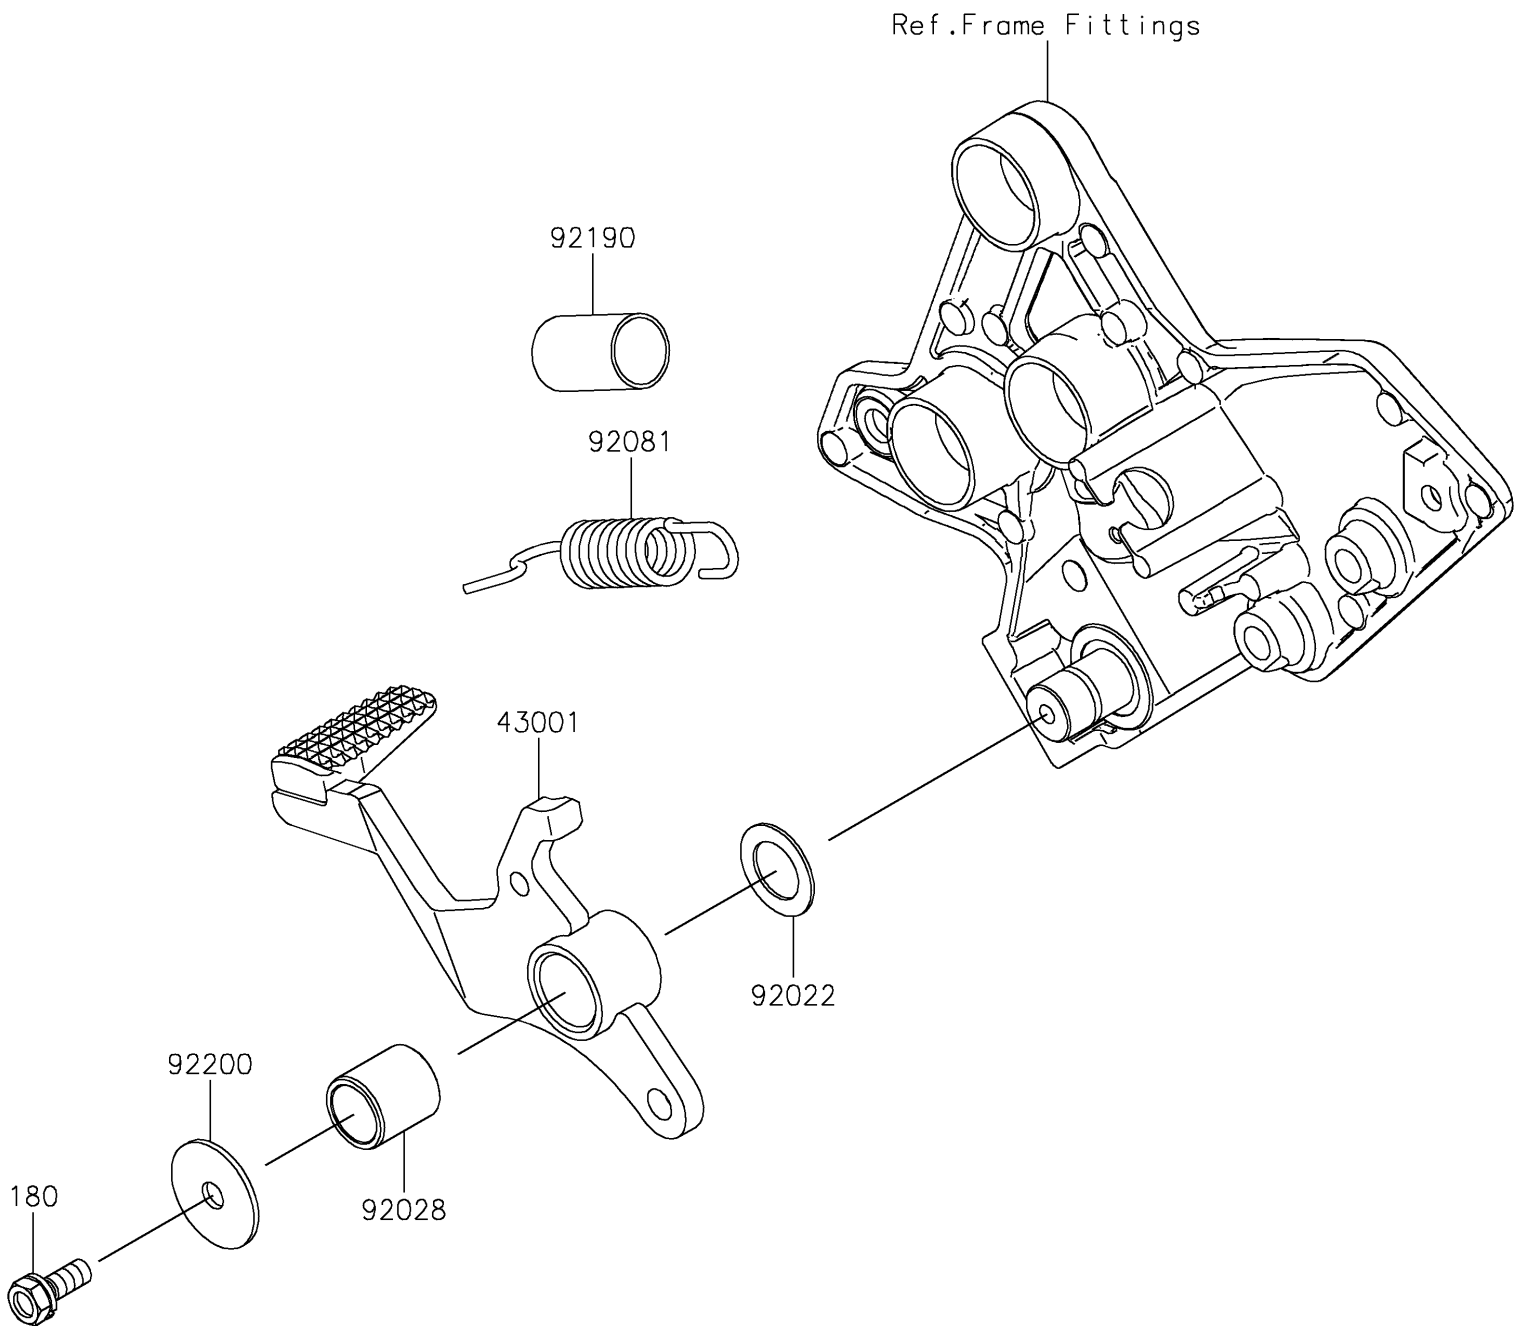

## PARTS DIAGRAM

### Brake Pedal/Torque Link

F2260

## PARTS LIST

### Brake Pedal/Torque Link

ITEM NAME	PART NUMBER	QUANTITY
-----------	-------------	----------

---