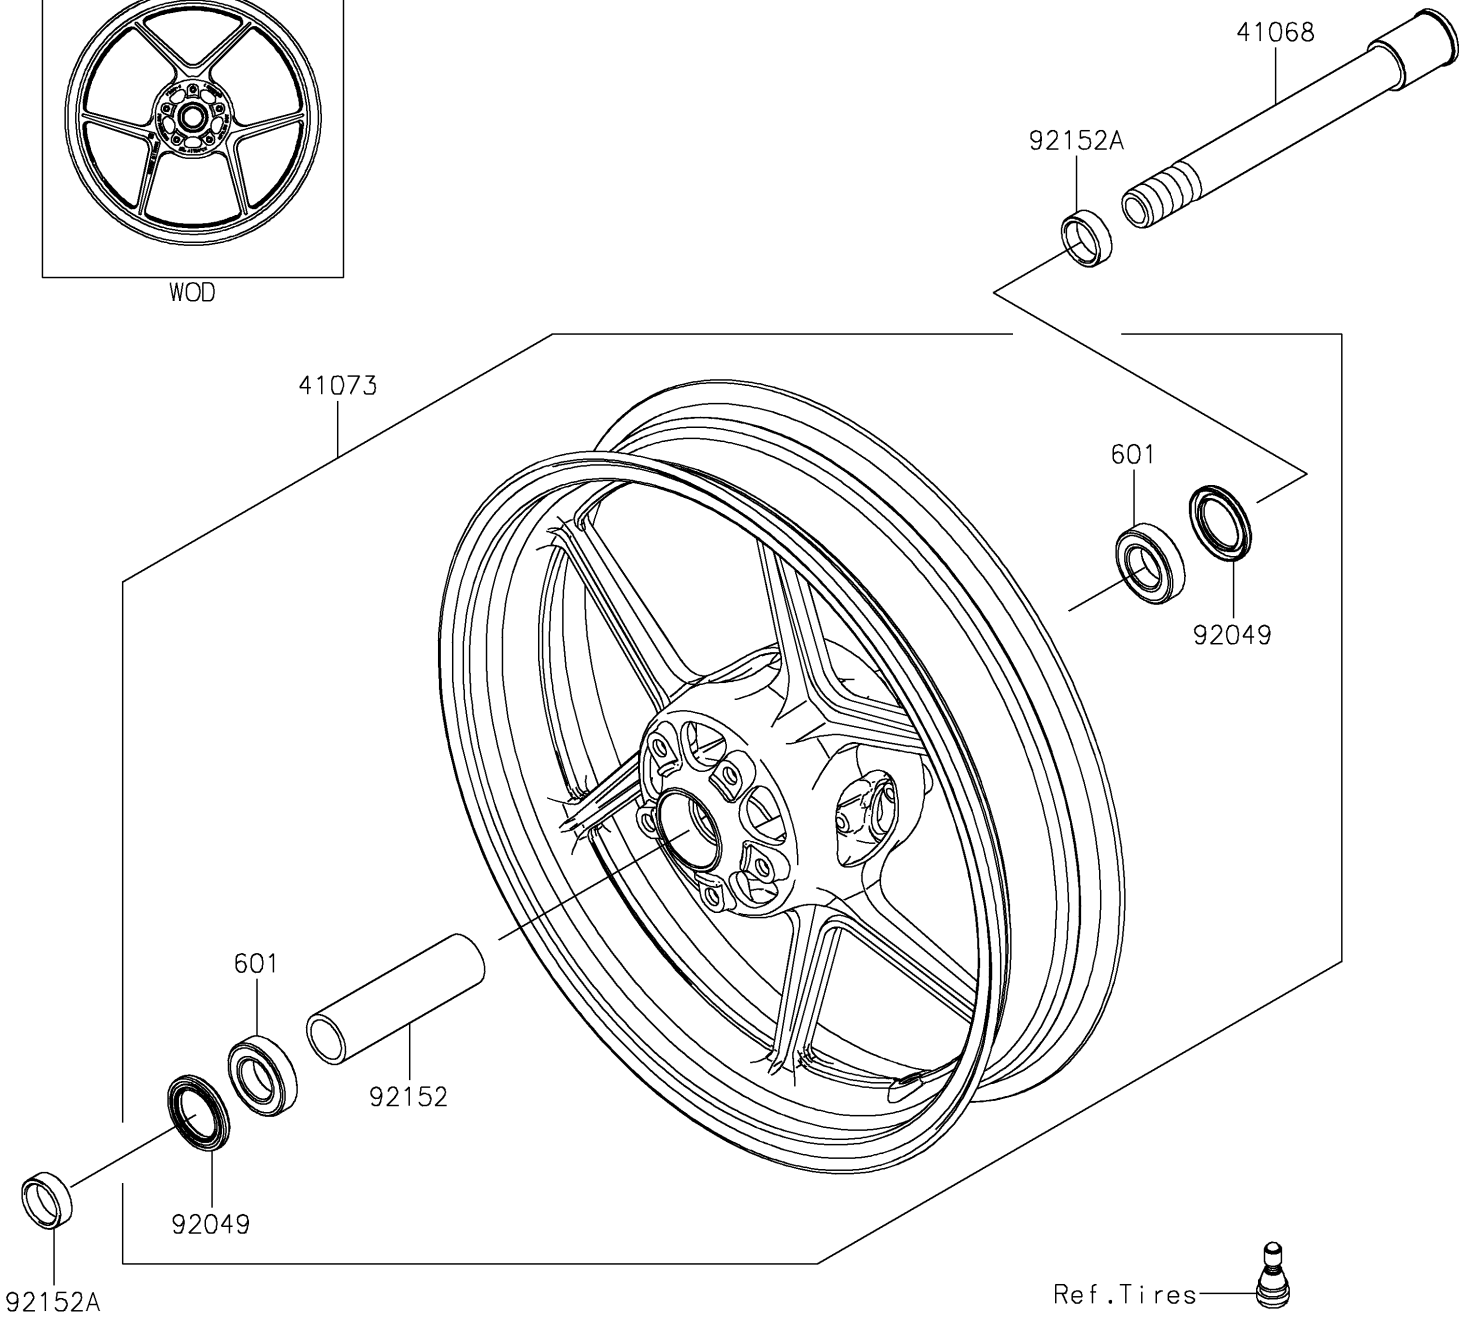

2025 Versys 1100 SE LT ABS

PARTS DIAGRAM

Front Wheel

F2230

WOD

2025 Versys 1100 SE LT ABS

PARTS LIST

Front Wheel

ITEM NAME

PART NUMBER

QUANTITY
