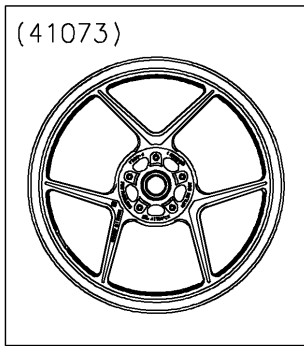

2025 Versys 1100 SE LT ABS

PARTS DIAGRAM

Front Wheel

F2230

WOD

2025 Versys 1100 SE LT ABS

PARTS LIST

Front Wheel

ITEM NAME

PART NUMBER

QUANTITY
