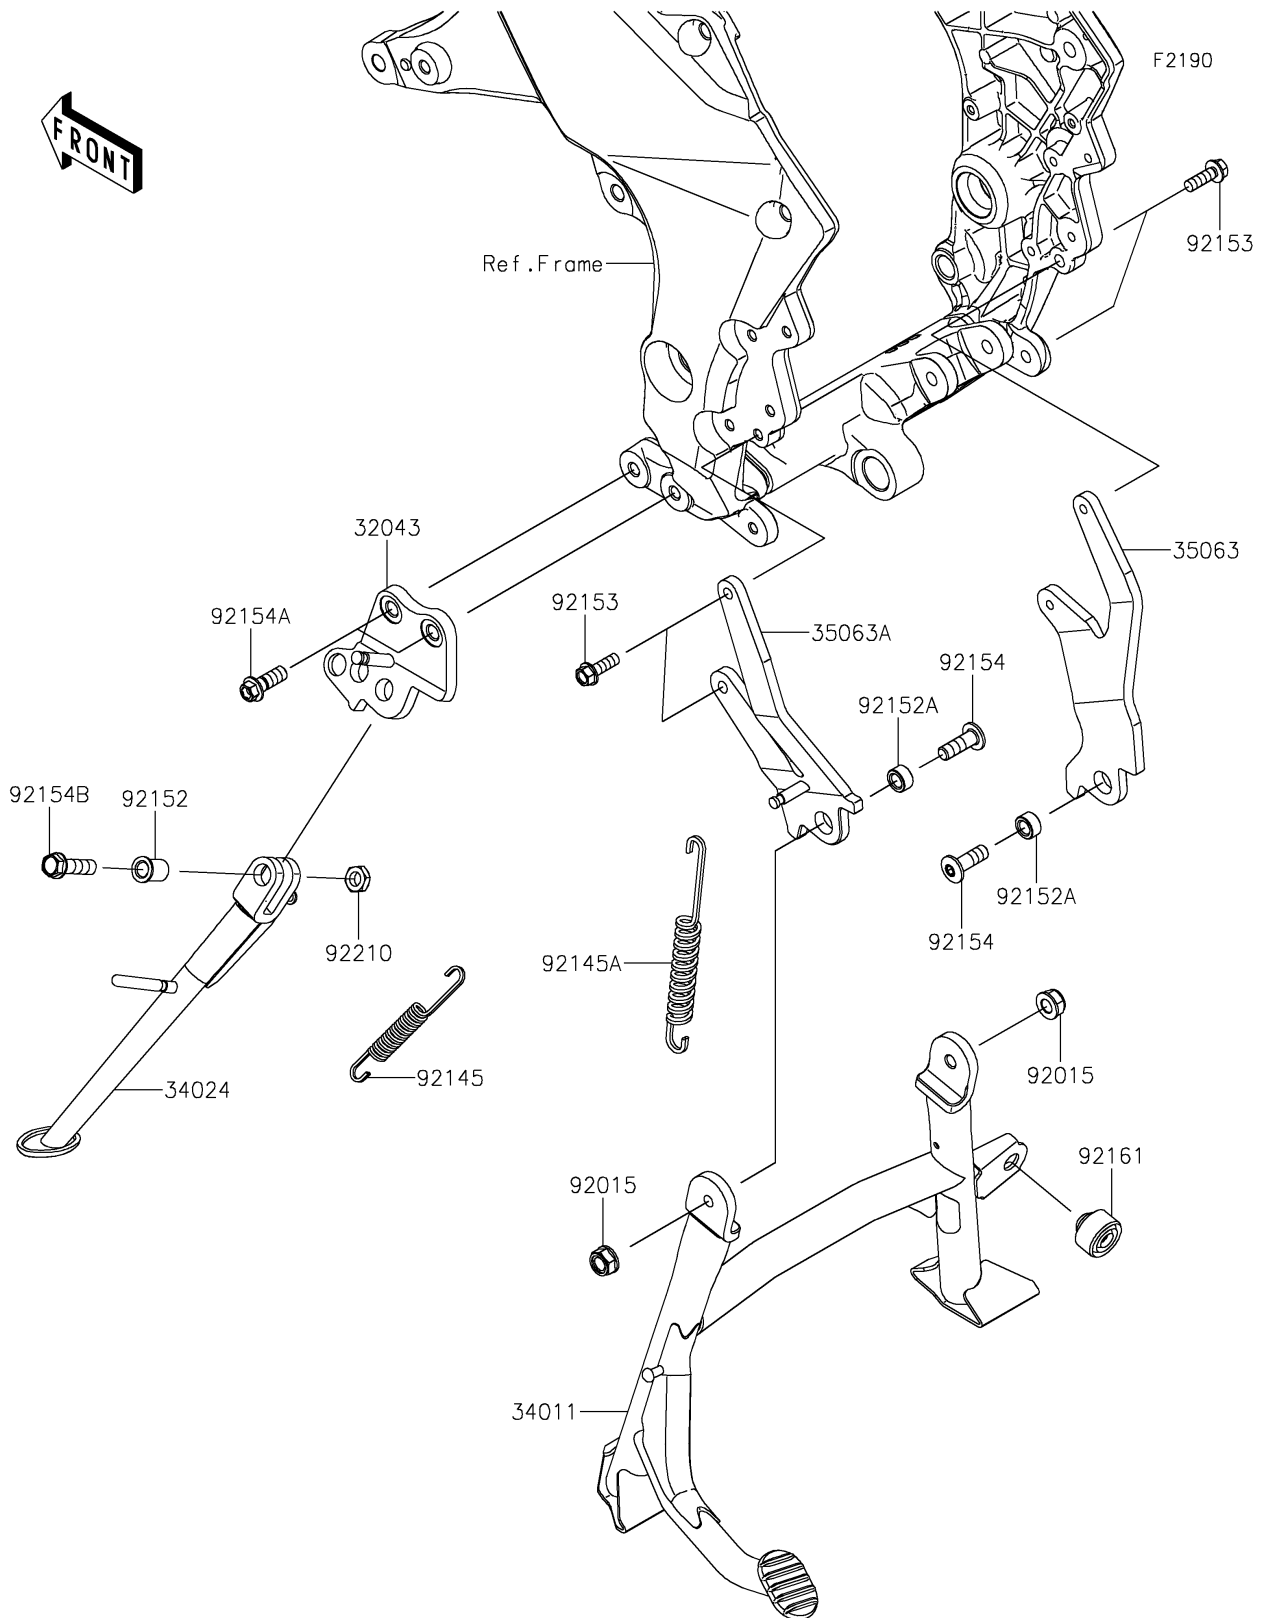

2025 Versys 1100 SE LT ABS

PARTS DIAGRAM

Stand(s)