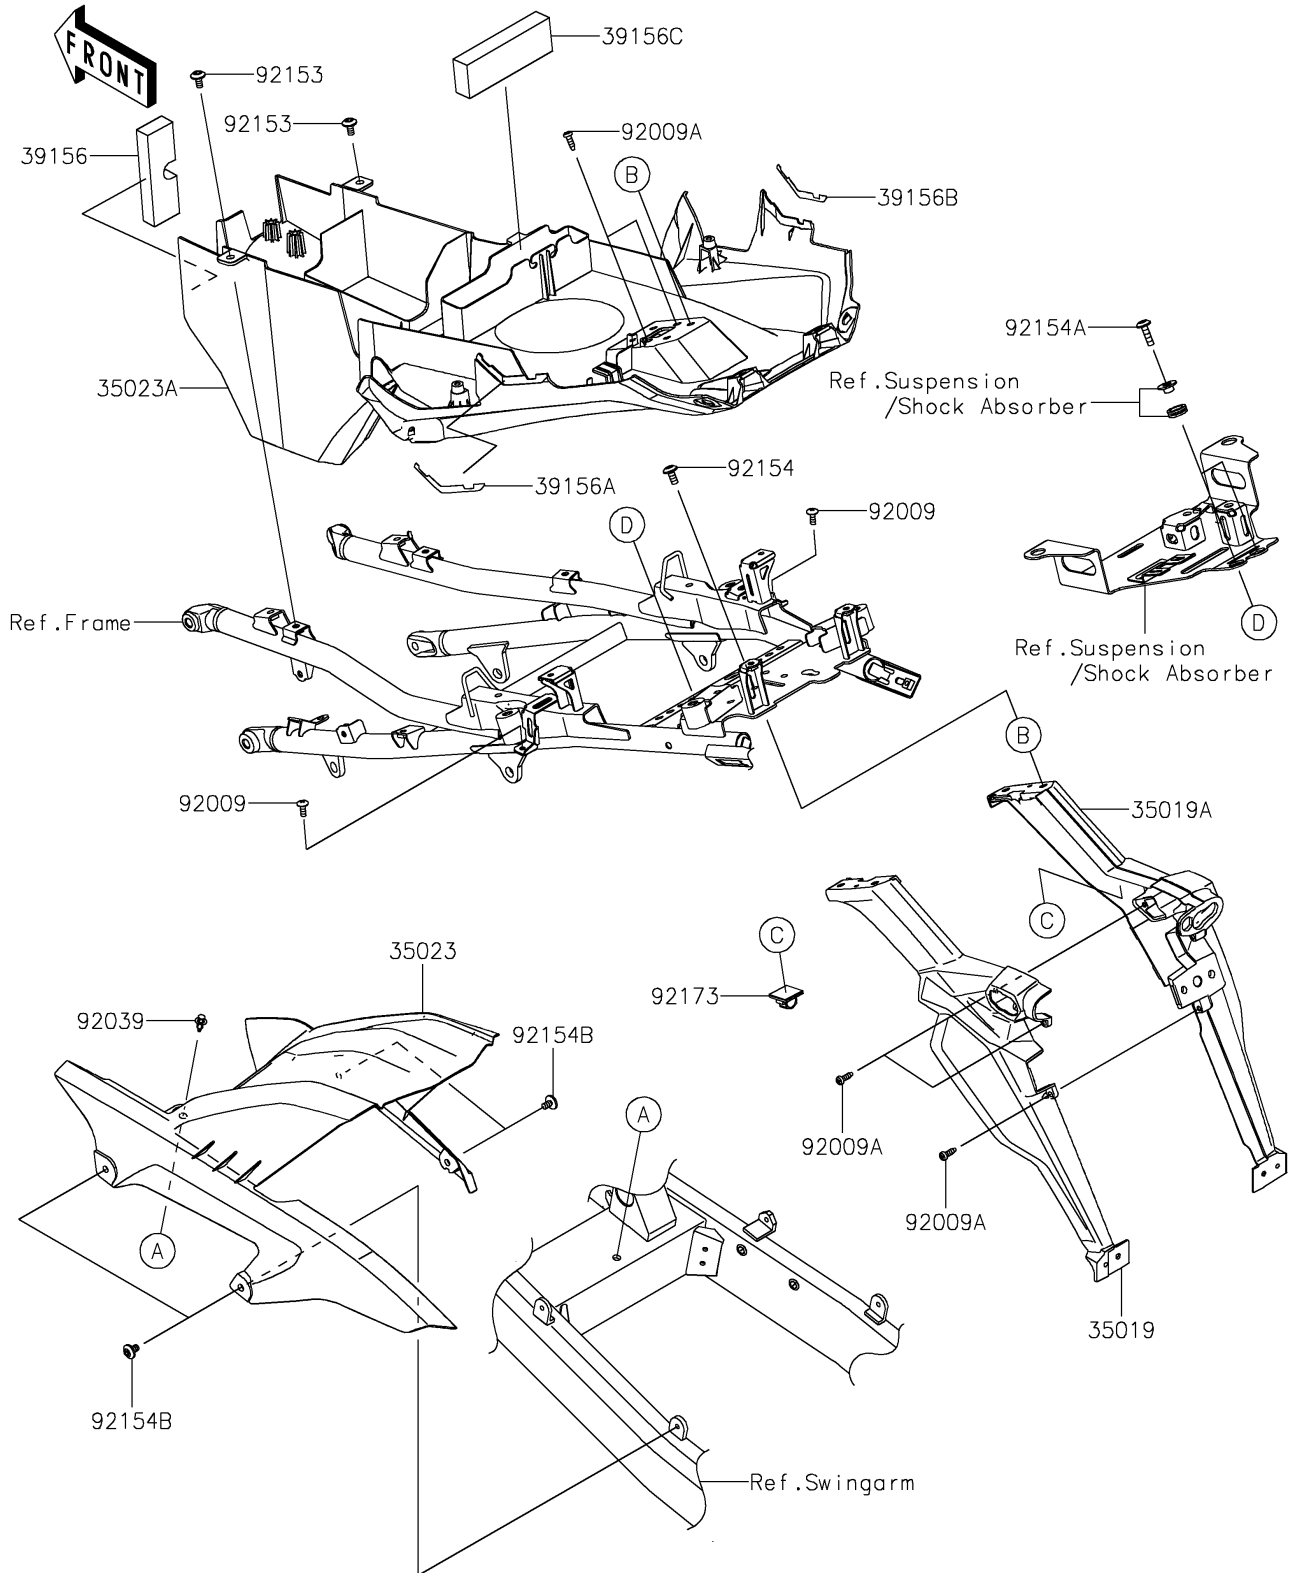

## PARTS DIAGRAM

### Rear Fender(s)

F2172

## PARTS LIST

### Rear Fender(s)

ITEM NAME	PART NUMBER	QUANTITY
FLAP,LH (Ref # 35019)	35019-0643	1
FLAP,RH (Ref # 35019A)	35019-0644	1
FENDER-REAR,INNER (Ref # 35023)	35023-0449	1
FENDER-REAR (Ref # 35023A)	35023-0462	1
PAD (Ref # 39156)	39156-2422	1
PAD (Ref # 39156A)	39156-2437	1
PAD (Ref # 39156B)	39156-2450	1
PAD,120X40X20 (Ref # 39156C)	39156-2963	1
SCREW,TAPPING,5X14 (Ref # 92009)	92009-1197	2
SCREW,TAPPING,5X16 (Ref # 92009A)	92009-1984	5
RIVET (Ref # 92039)	92039-0086	1
BOLT,SOCKET,6X12 (Ref # 92153)	92153-1948	2
BOLT,SOCKET,6X14 (Ref # 92154)	92154-0745	2
BOLT,SOCKET,6X22 (Ref # 92154A)	92154-0787	2
BOLT,SOCKET,6X10 (Ref # 92154B)	92154-4006	4
CLAMP,DRAIN (Ref # 92173)	92173-1055	1