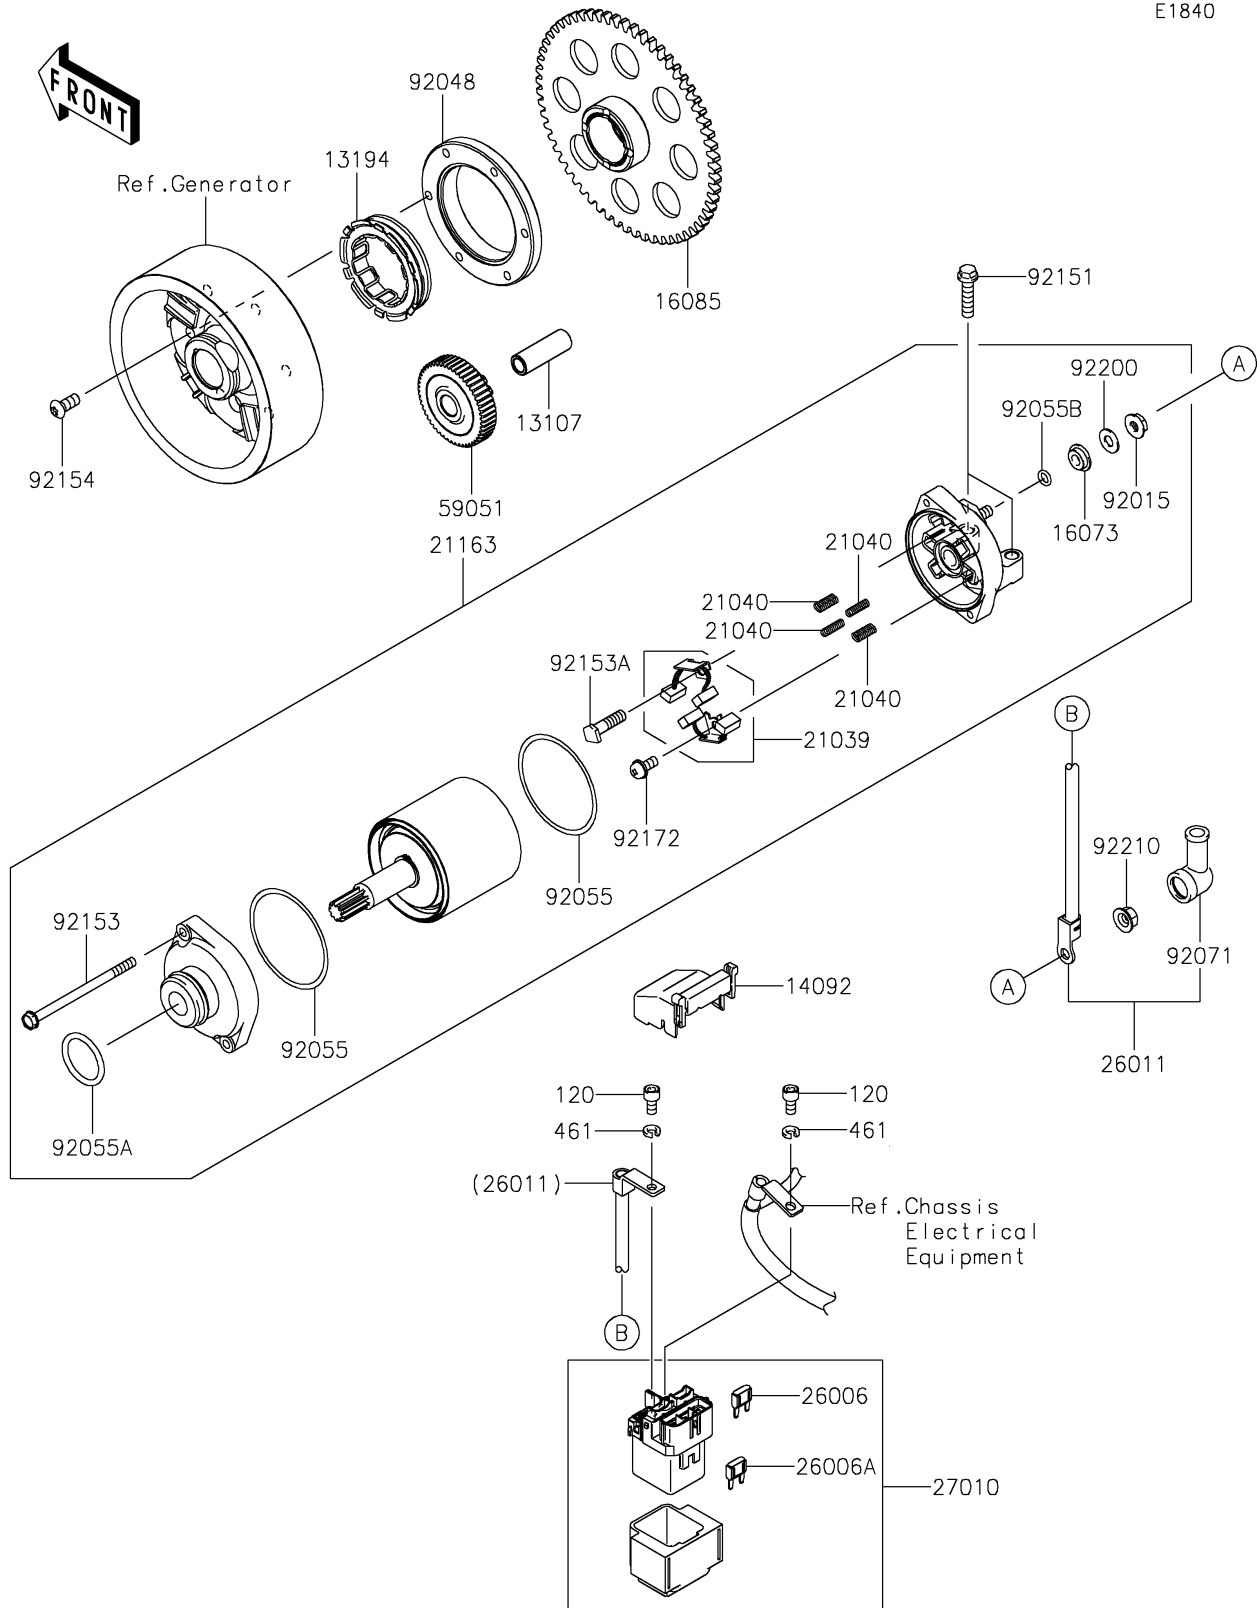

2025 Versys 1100 SE LT ABS

PARTS DIAGRAM

Starter Motor

E1840

2025 Versys 1100 SE LT ABS

PARTS LIST

Starter Motor

ITEM NAME

PART NUMBER

QUANTITY
