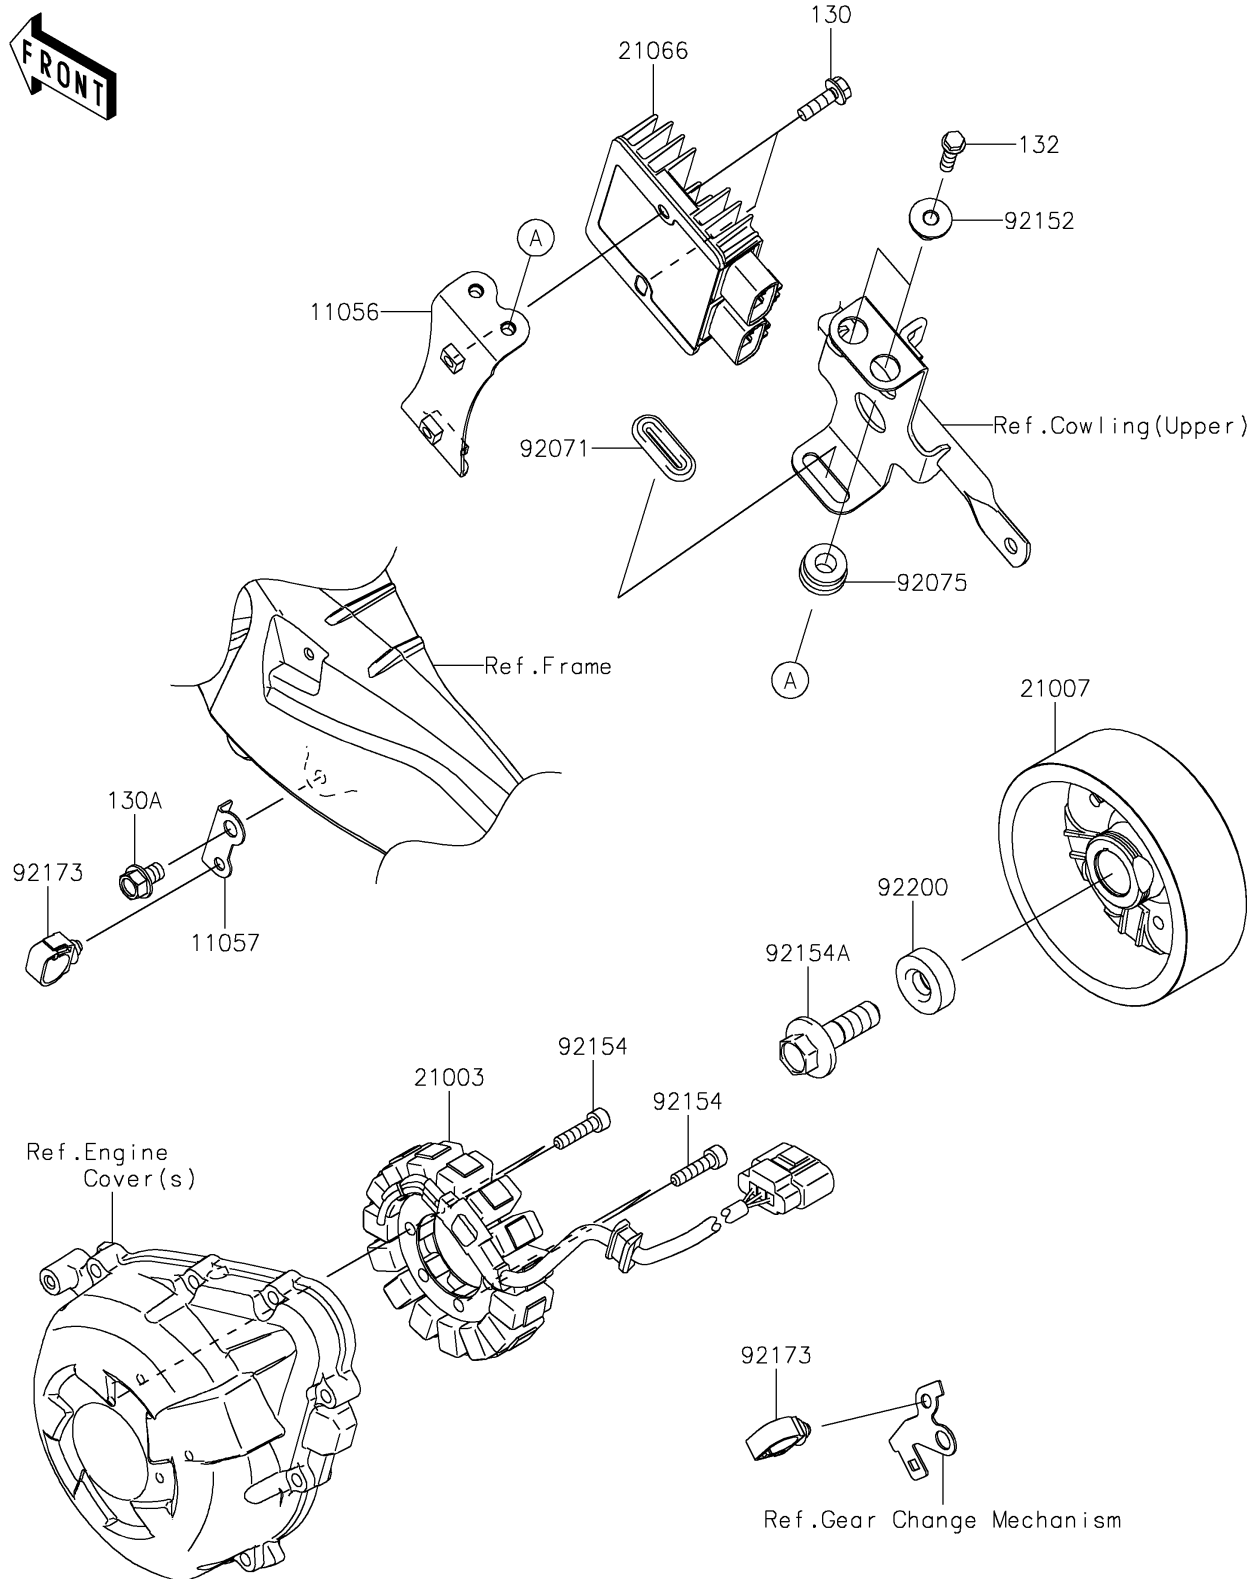

2026 Versys 1100 SE LT ABS

PARTS DIAGRAM

Generator

E1810

2026 Versys 1100 SE LT ABS

PARTS LIST

Generator

ITEM NAME

PART NUMBER

QUANTITY
