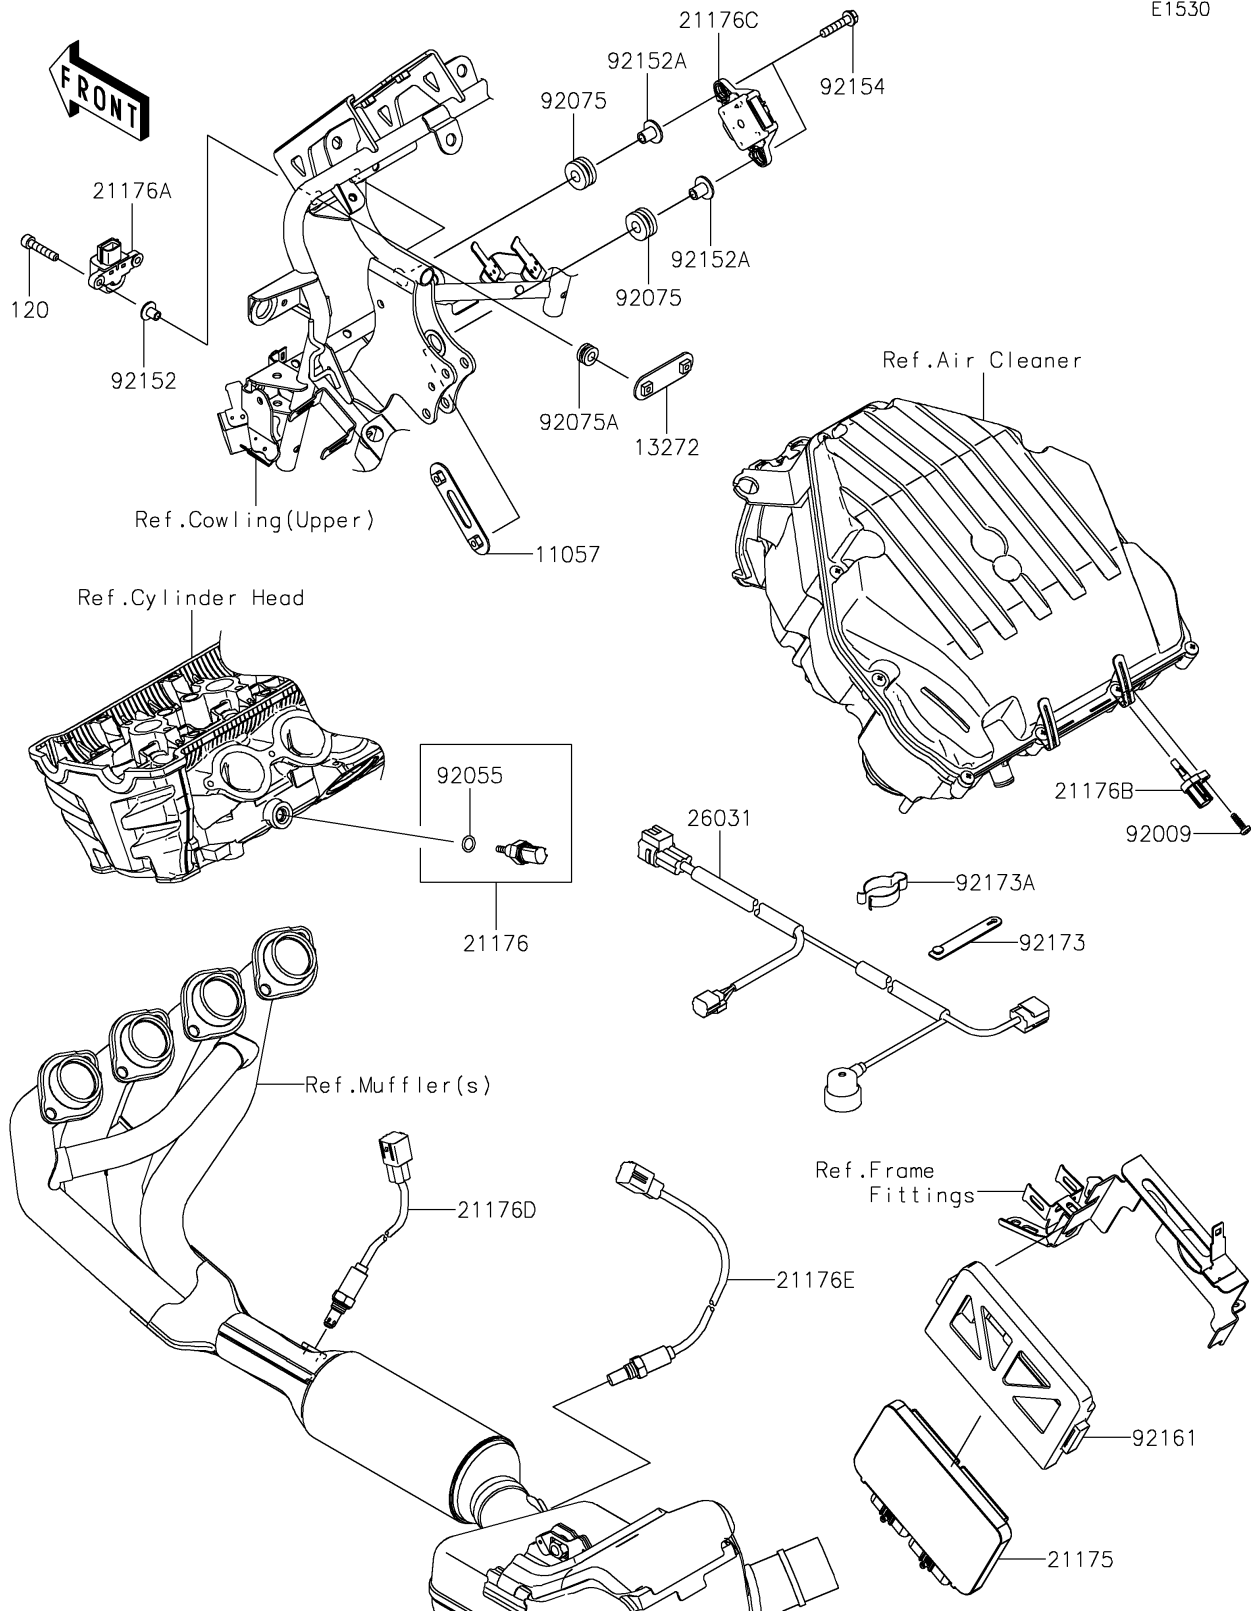

2025 Versys 1100 SE LT ABS

PARTS DIAGRAM

Fuel Injection

E1530

2025 Versys 1100 SE LT ABS

PARTS LIST Fuel Injection

ITEM NAME	PART NUMBER	QUANTITY
-----------	-------------	----------
