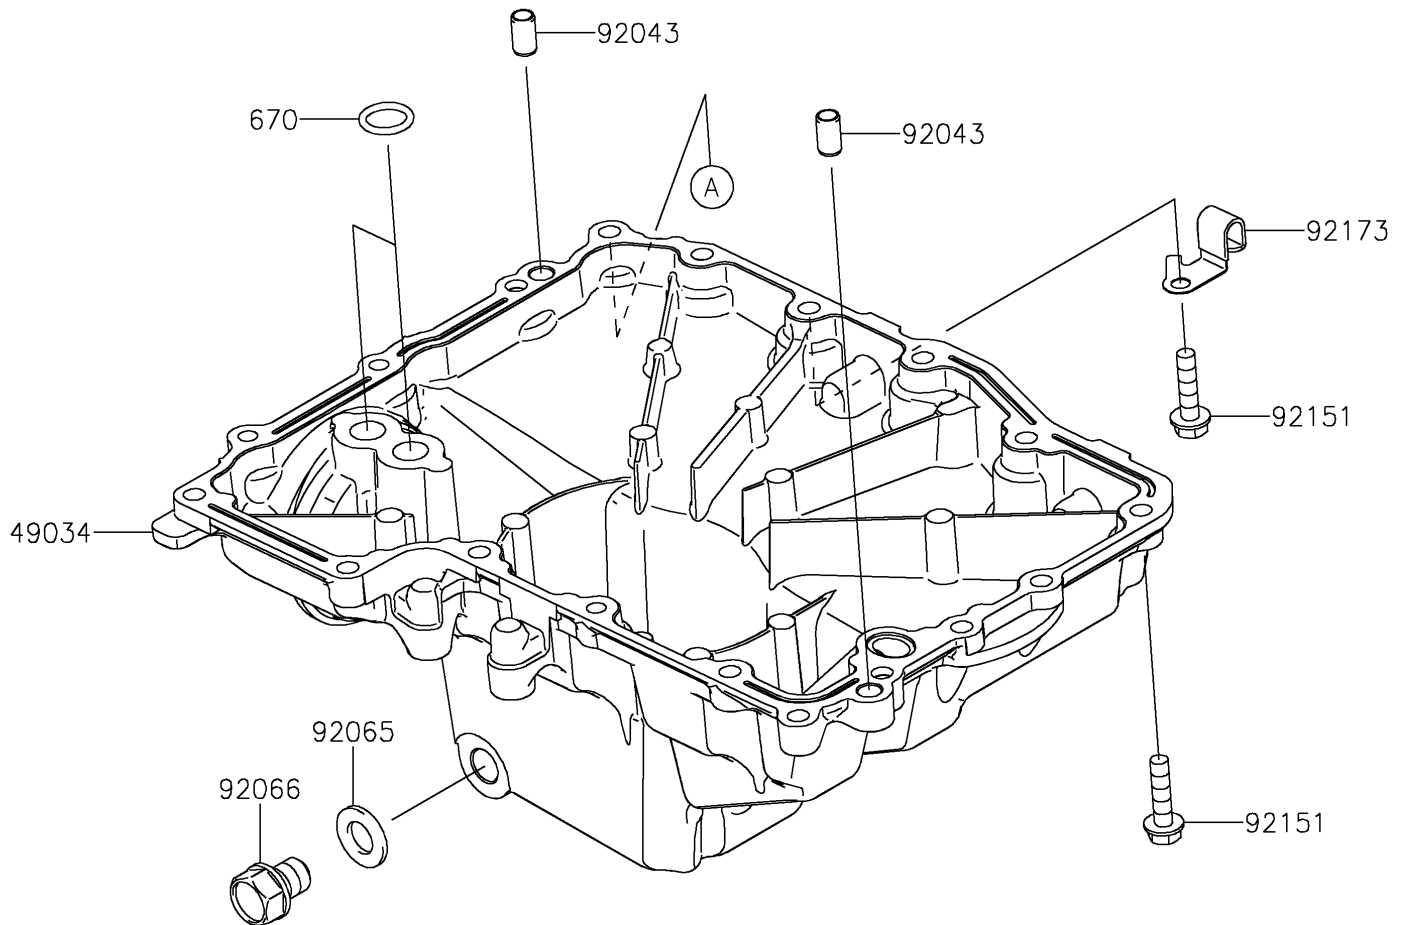

2025 Versys 1100 SE LT ABS

PARTS DIAGRAM

Oil Pan

E1434

2025 Versys 1100 SE LT ABS

PARTS LIST

Oil Pan

ITEM NAME

PART NUMBER

QUANTITY
