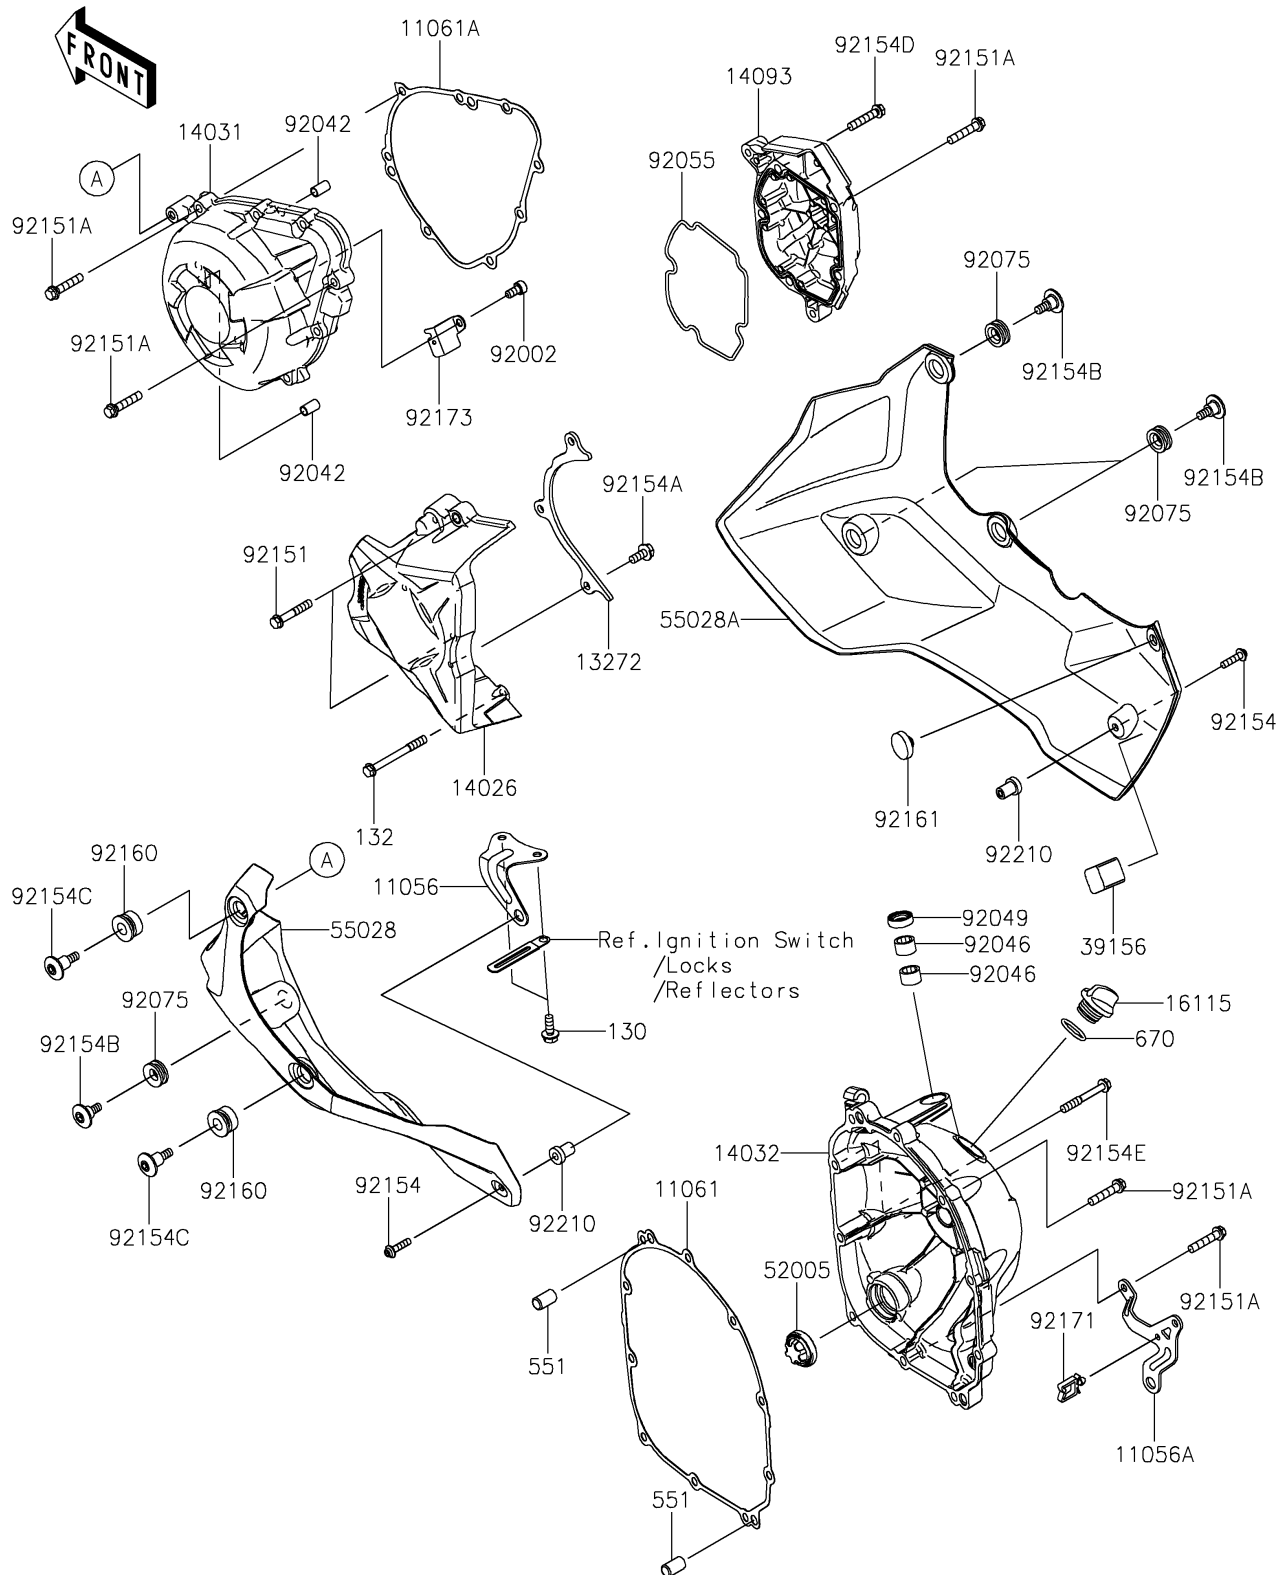

2025 Versys 1100 SE LT ABS

PARTS DIAGRAM

Engine Cover(s)

E1431

2025 Versys 1100 SE LT ABS

PARTS LIST

Engine Cover(s)

ITEM NAME	PART NUMBER	QUANTITY
-----------	-------------	----------
