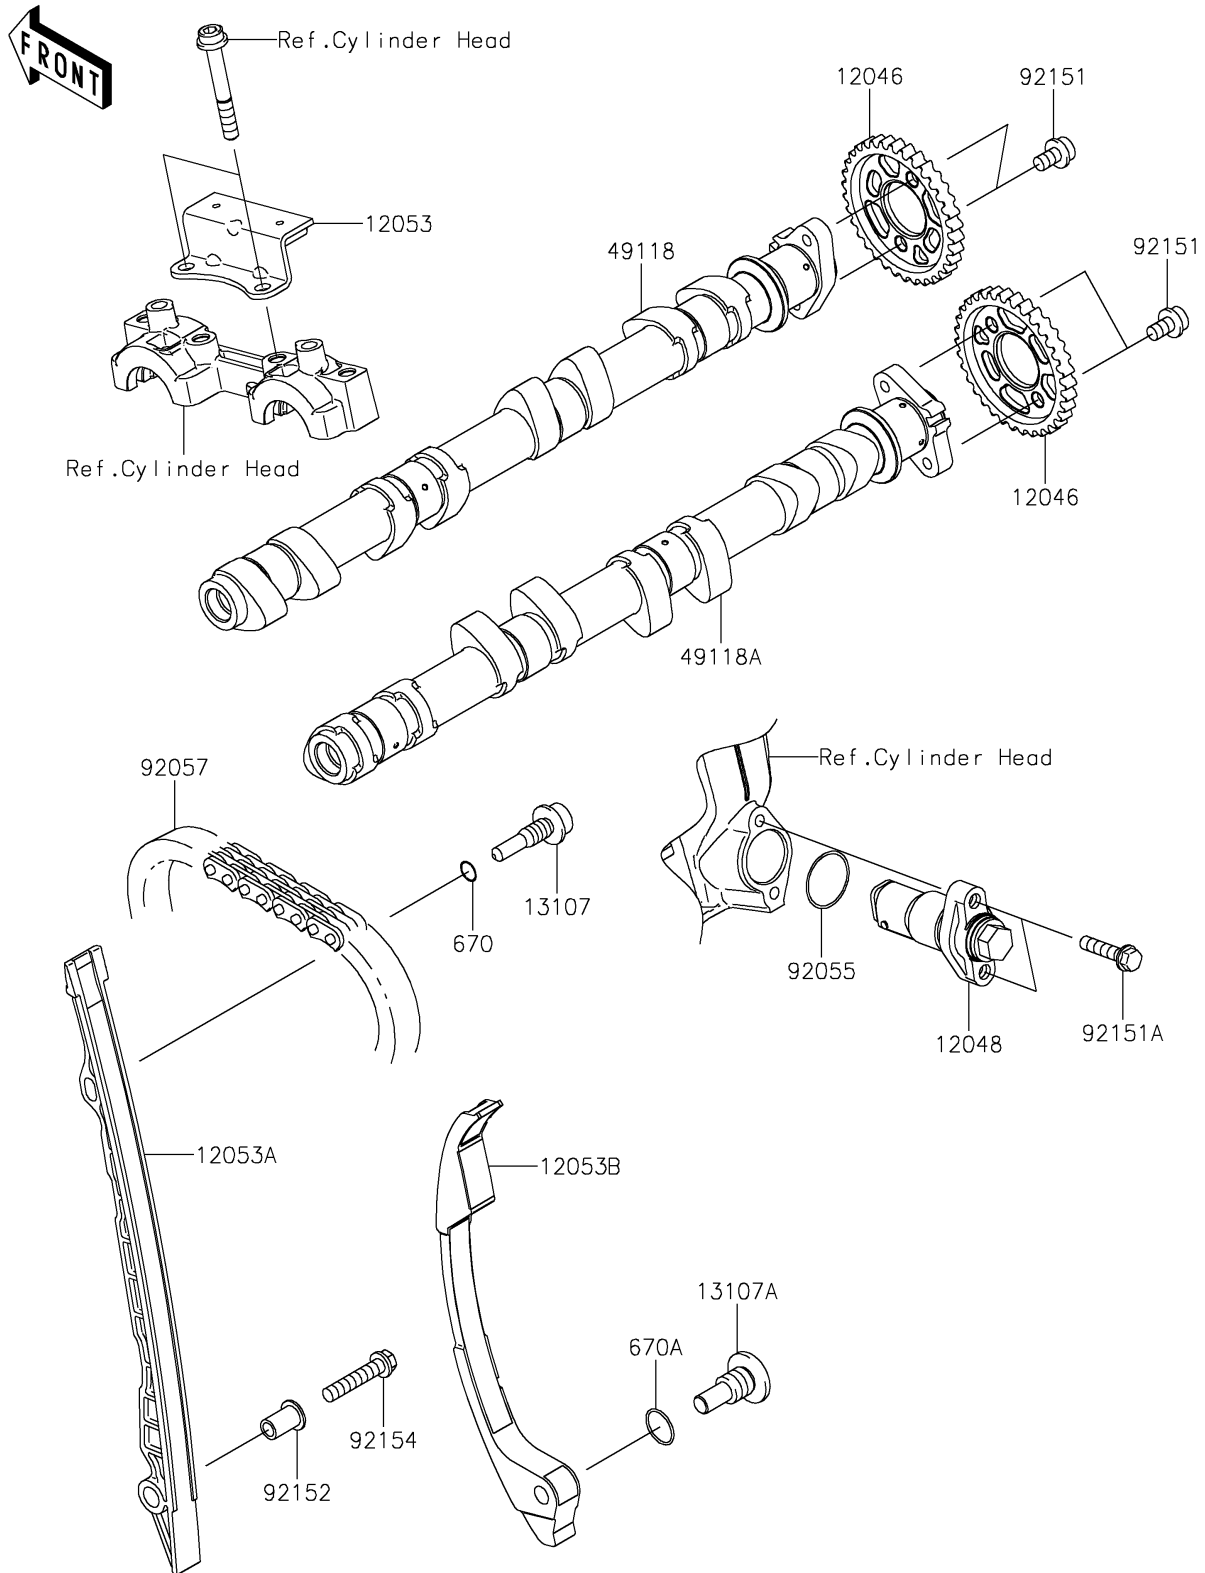

2025 Versys 1100 SE LT ABS

PARTS DIAGRAM

Camshaft(s)/Tensioner

E1230

2025 Versys 1100 SE LT ABS

PARTS LIST

Camshaft(s)/Tensioner

ITEM NAME

PART NUMBER

QUANTITY
