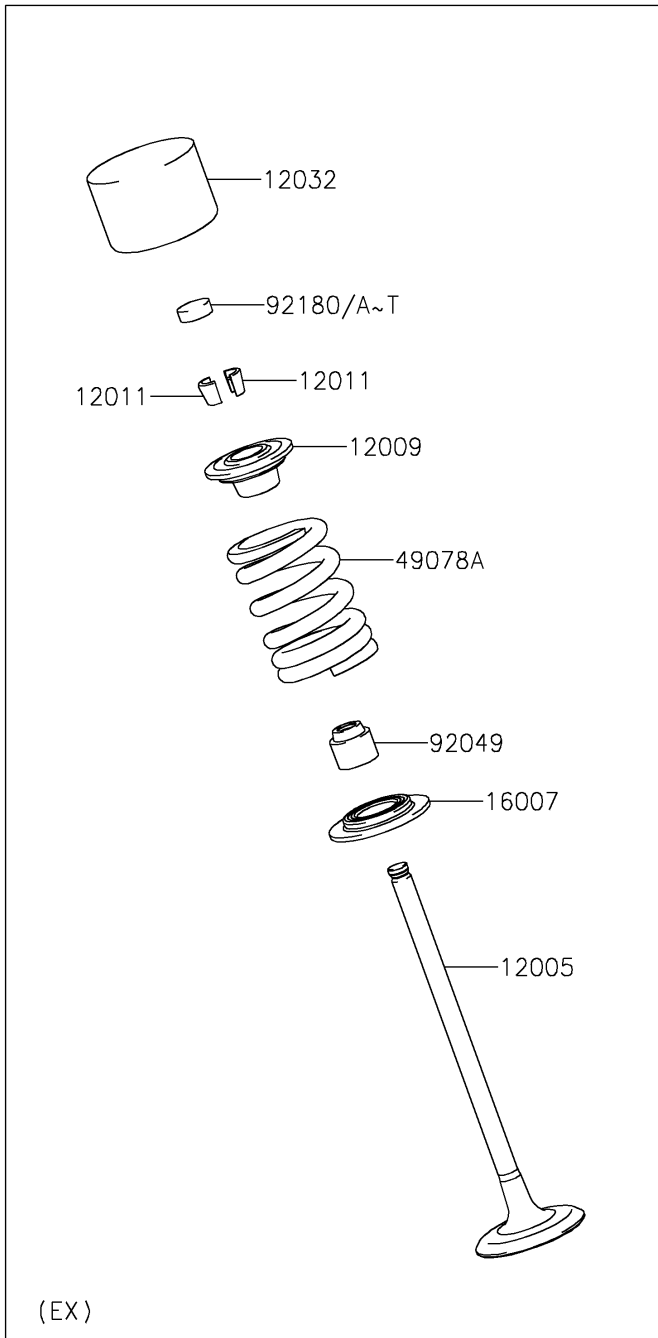

# 2025 Versys 1100 SE LT ABS

## PARTS DIAGRAM

Valve(s)

E1210

## PARTS LIST

Valve(s)

ITEM NAME	PART NUMBER	QUANTITY
-----------	-------------	----------

---