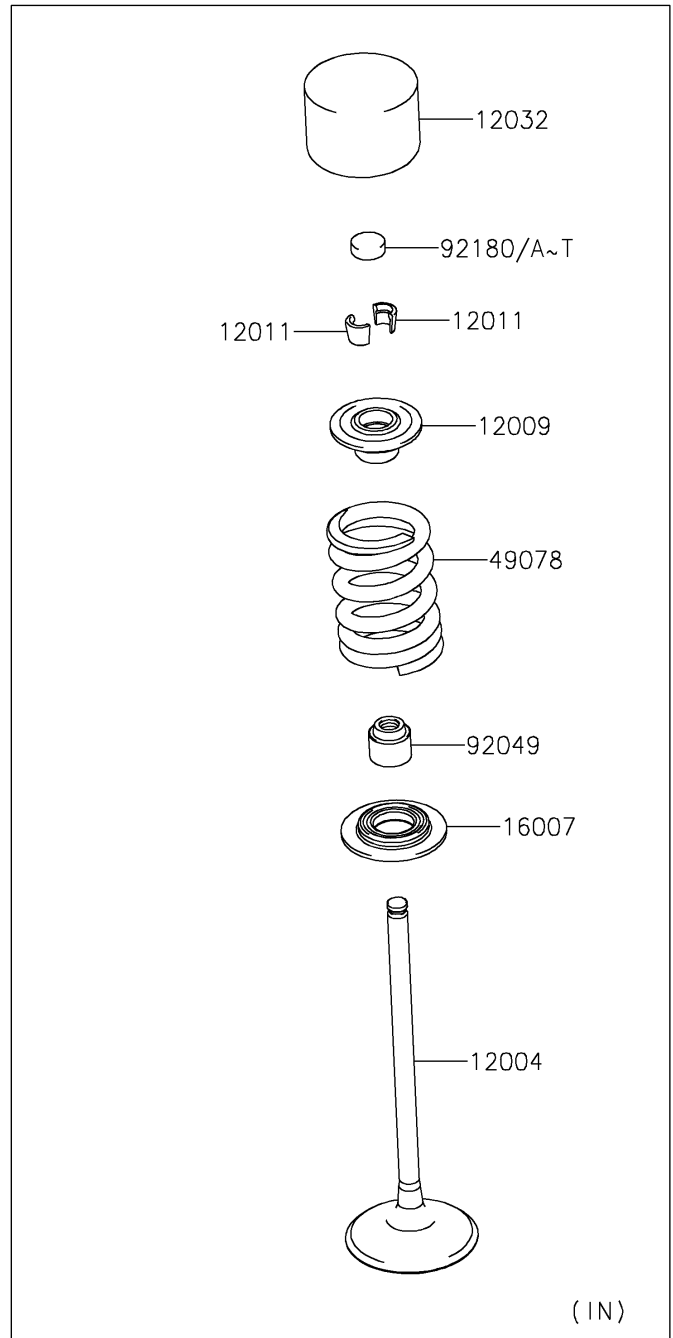

# 2025 Versys 1100 SE LT ABS

## PARTS DIAGRAM

Valve(s)

E1210

## PARTS LIST

Valve(s)

ITEM NAME	PART NUMBER	QUANTITY
-----------	-------------	----------

---