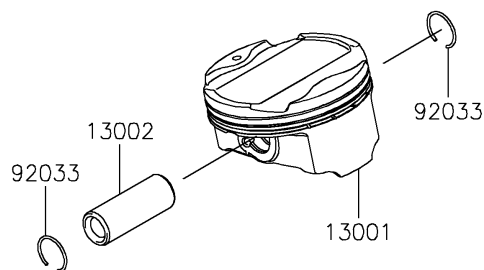

2026 Versys 1100 SE LT ABS

PARTS DIAGRAM

Cylinder/Piston(s)

E1120

2026 Versys 1100 SE LT ABS

PARTS LIST

Cylinder/Piston(s)

ITEM NAME	PART NUMBER	QUANTITY
-----------	-------------	----------
