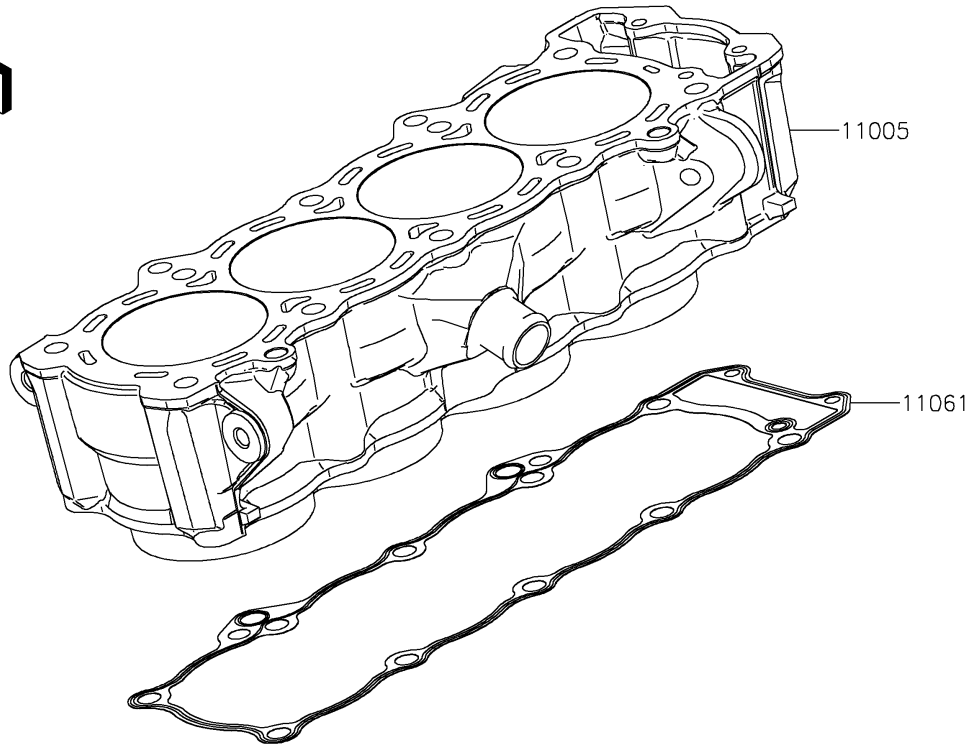

2026 Versys 1100 SE LT ABS

PARTS DIAGRAM

Cylinder/Piston(s)

E1120

2026 Versys 1100 SE LT ABS

PARTS LIST

Cylinder/Piston(s)

ITEM NAME	PART NUMBER	QUANTITY
-----------	-------------	----------
