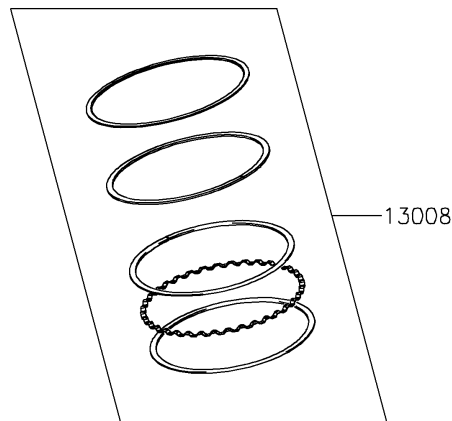

2026 Versys 1100 SE LT ABS

PARTS DIAGRAM

Cylinder/Piston(s)

E1120

2026 Versys 1100 SE LT ABS

PARTS LIST

Cylinder/Piston(s)

ITEM NAME	PART NUMBER	QUANTITY
-----------	-------------	----------
