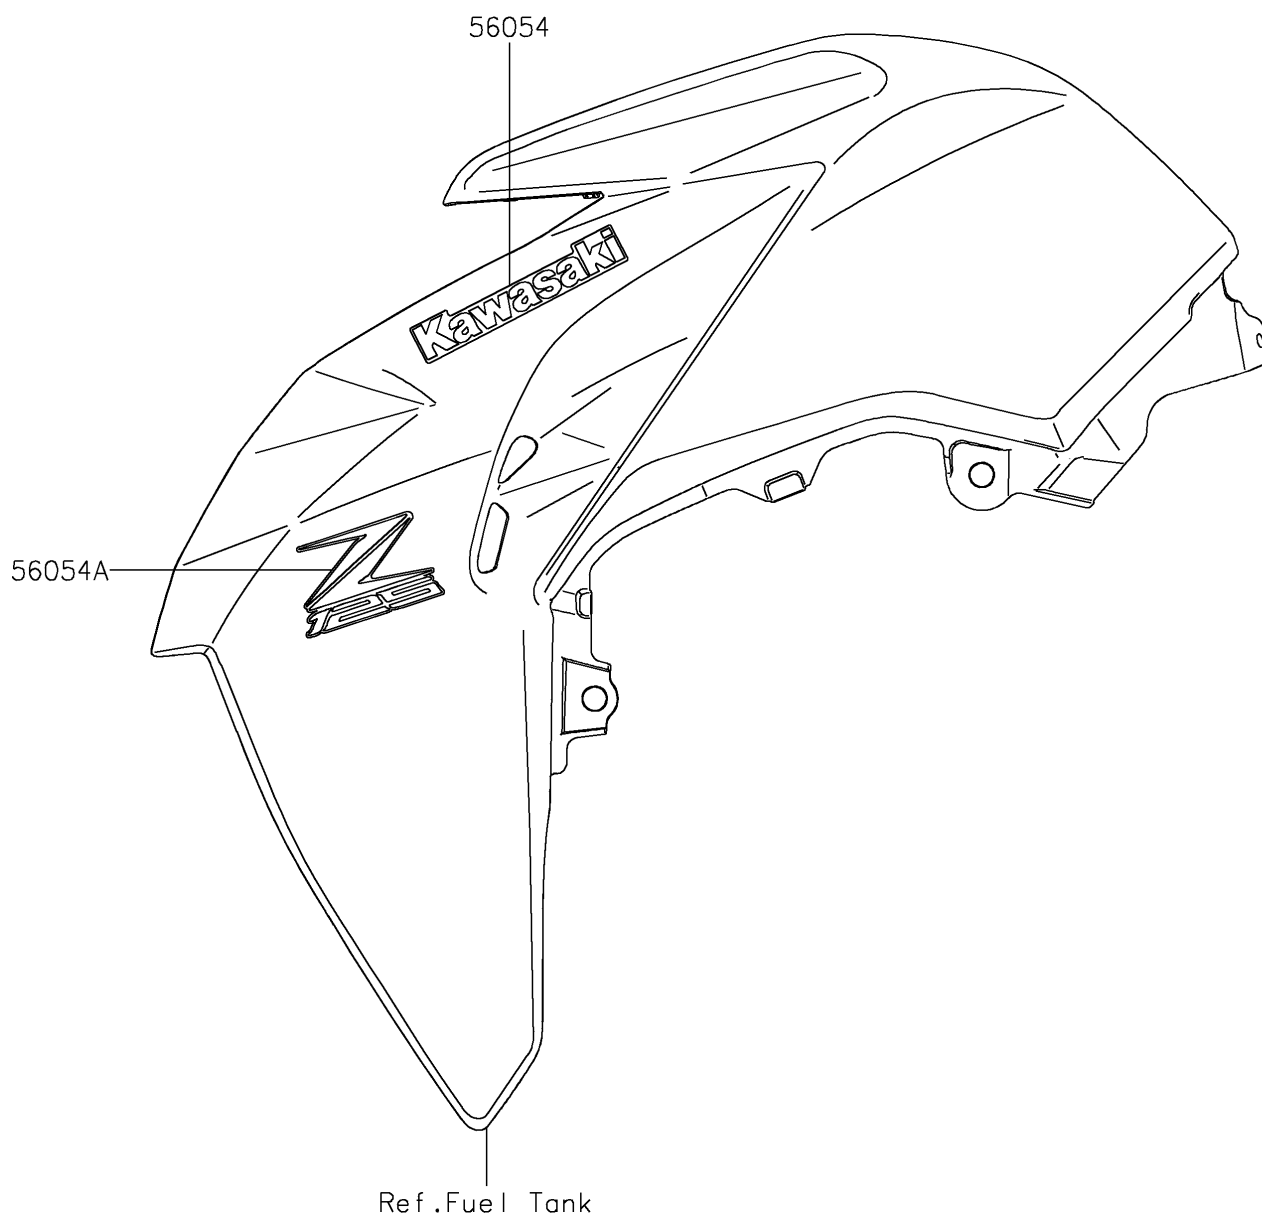

2026 Z125 PRO

PARTS DIAGRAM

Decals(NTFNN/NTFNL)

F2861

2026 Z125 PRO

PARTS LIST

Decals(NTFNN/NTFNL)

ITEM NAME	PART NUMBER	QUANTITY
MARK,SHROUD,KAWASAKI (Ref # 56054)	56054-3760	2
MARK,SHROUD,Z125 (Ref # 56054A)	56054-4305	2