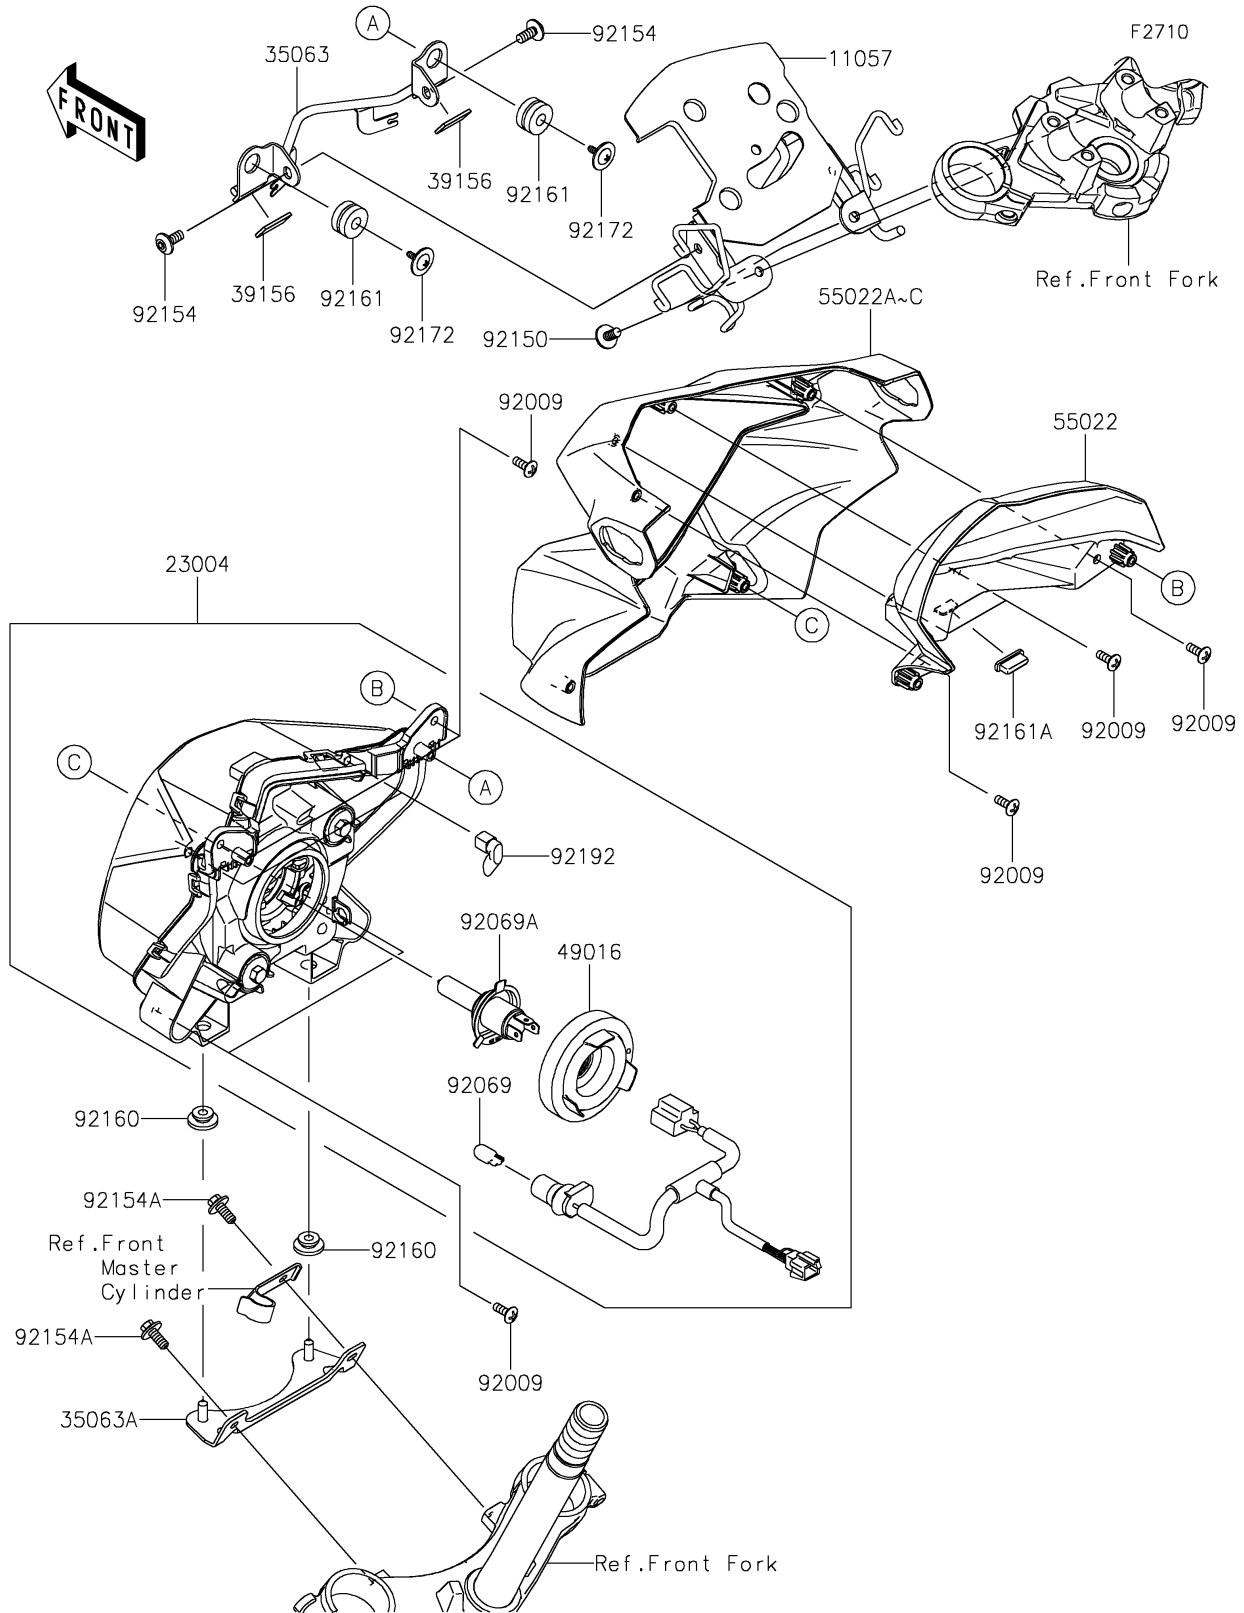

2026 Z125 PRO

PARTS DIAGRAM

Headlight(s)

2026 Z125 PRO

PARTS LIST

Headlight(s)

ITEM NAME	PART NUMBER	QUANTITY
BRACKET,HEAD LAMP (Ref # 11057)	11057-0608	1
LAMP-HEAD (Ref # 23004)	23004-0362	1
STAY (Ref # 35063)	35063-1334	1
STAY,HEAD LAMP (Ref # 35063A)	35063-1335	1
PAD,13X25X2 (Ref # 39156)	39156-2137	2
COVER-SEAL (Ref # 49016)	49016-0627	1
COVER-HEAD LAMP,UPP (Ref # 55022)	55022-0317	1
COVER-HEAD LAMP,LWR,P.R.WHITE (Ref # 55022B)	55022-0318-68N	1
COVER-HEAD LAMP,LWR,M.Y.GREEN (Ref # 55022C)	55022-0318-79K	1
SCREW,TAPPING,5X14 (Ref # 92009)	92009-1197	8
BULB,12V 5W (Ref # 92069)	92069-0059	1
BULB,12V 35/35W (Ref # 92069A)	92069-0091	1
BOLT,6X14 (Ref # 92150)	92150-1340	2
BOLT,SOCKET,6X14 (Ref # 92154)	92154-2161	2
BOLT,6X16 (Ref # 92154A)	92154-2162	2
DAMPER (Ref # 92160)	92160-1613	2
DAMPER (Ref # 92161)	92161-0054	2
DAMPER (Ref # 92161A)	92161-1813	1
SCREW,TAPPING+PW,5X14 (Ref # 92172)	92172-0477	2
TUBE,BREATHER (Ref # 92192)	92192-1528	2