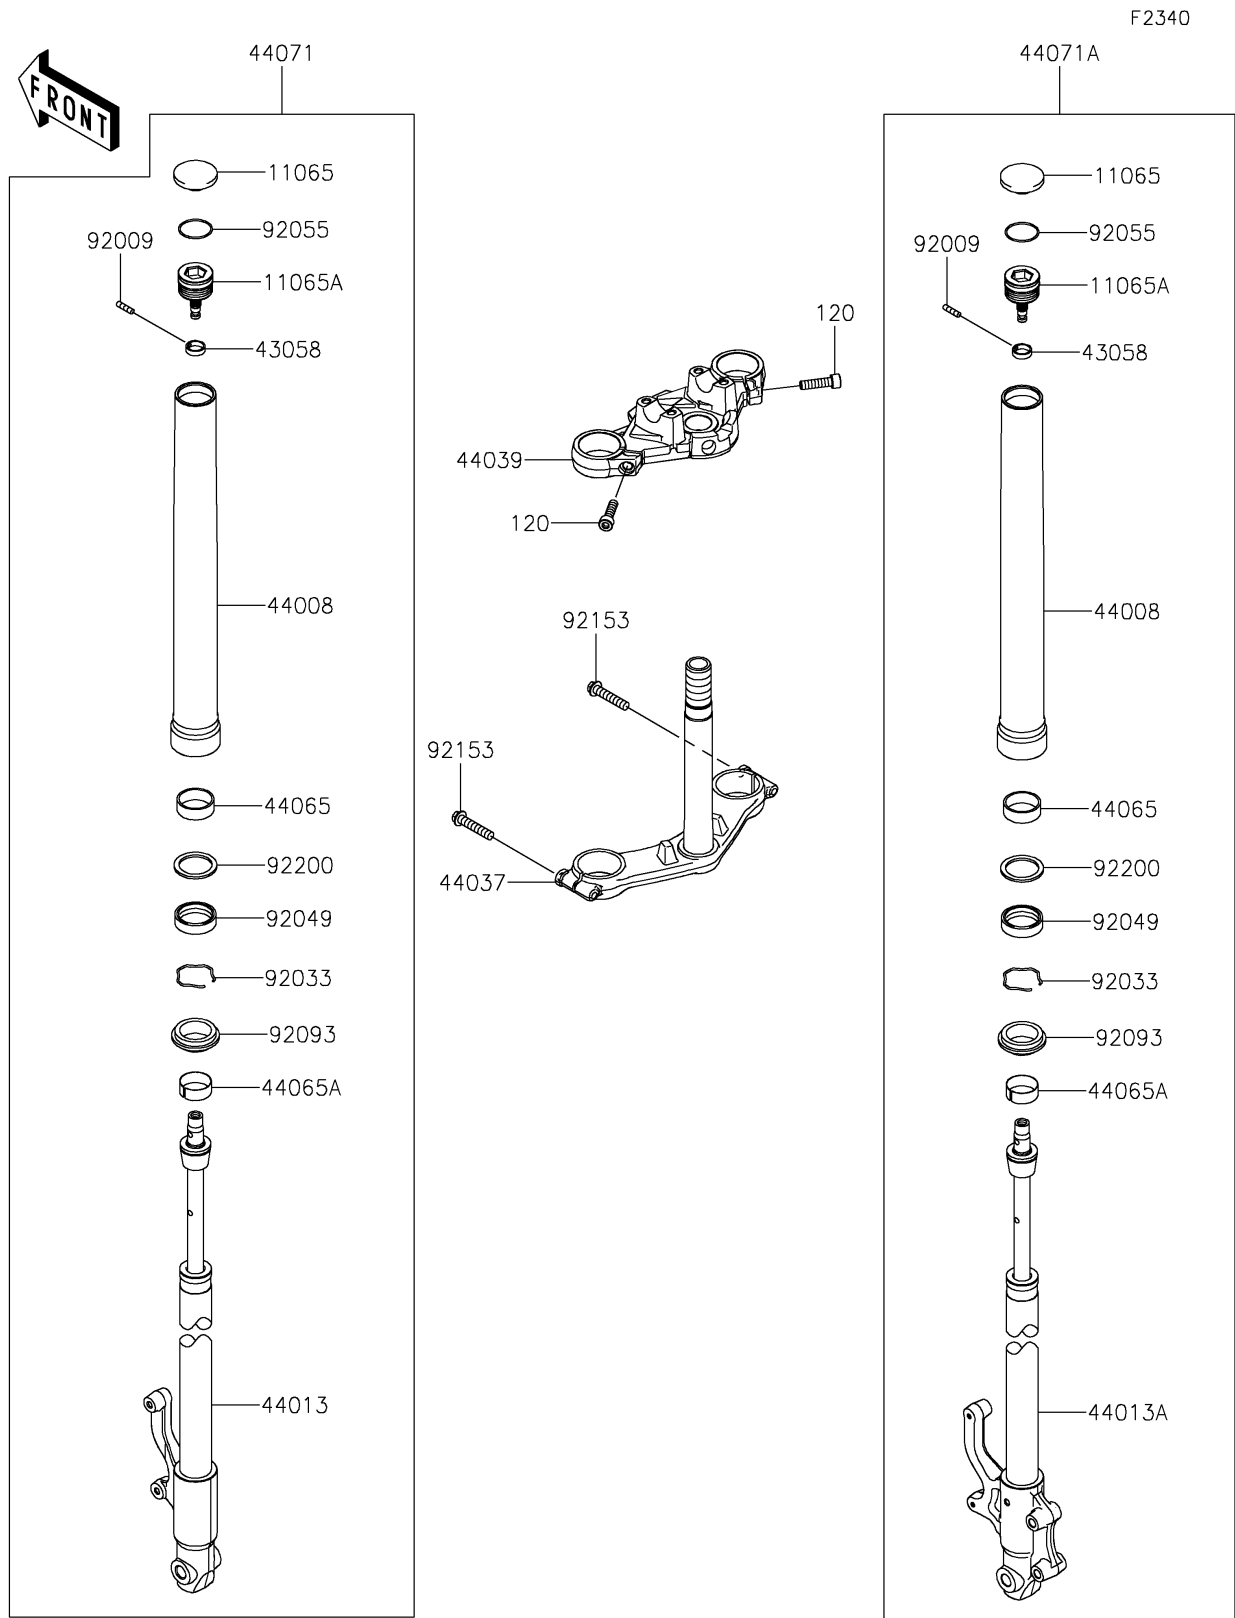

2026 Z125 PRO

PARTS DIAGRAM

Front Fork

2026 Z125 PRO

PARTS LIST

Front Fork

ITEM NAME	PART NUMBER	QUANTITY
CAP (Ref # 11065)	11065-0005	2
CAP (Ref # 11065A)	11065-0926	2
RING (Ref # 43058)	43058-1072	2
PIPE-FORK OUTER,R.GOLD (Ref # 44008)	44008-0081-484	2
PIPE-FORK INNER,LH,F.S.BLACK (Ref # 44013)	44013-0306-18R	1
PIPE-FORK INNER,RH,F.S.BLACK (Ref # 44013A)	44013-0307-18R	1
HOLDER-FORK UNDER (Ref # 44037)	44037-0163	1
HOLDER-FORK UPPER,F.S.BLACK (Ref # 44039)	44039-0165-18R	1
BUSHING-FRONT FORK (Ref # 44065)	44065-1099	2
BUSHING-FRONT FORK (Ref # 44065A)	44065-1101	2
DAMPER-ASSY,FORK,LH,R.GOLD (Ref # 44071)	44071-1259-484	1
DAMPER-ASSY,FORK,RH,R.GOLD (Ref # 44071A)	44071-1260-484	1
SCREW (Ref # 92009)	92009-1625	2
RING-SNAP (Ref # 92033)	92033-1038	2
SEAL-OIL,FORK OUTER TUBE (Ref # 92049)	92049-0003	2
RING-O,FORK TOP CAP (Ref # 92055)	92055-1051	2
SEAL,FORK OUTER TUBE (Ref # 92093)	92093-0001	2
BOLT,8X40 (Ref # 92153)	92153-0020	2
WASHER (Ref # 92200)	92200-1061	2
BOLT-SOCKET,8X30 (Ref # 120)	120CB0830	2