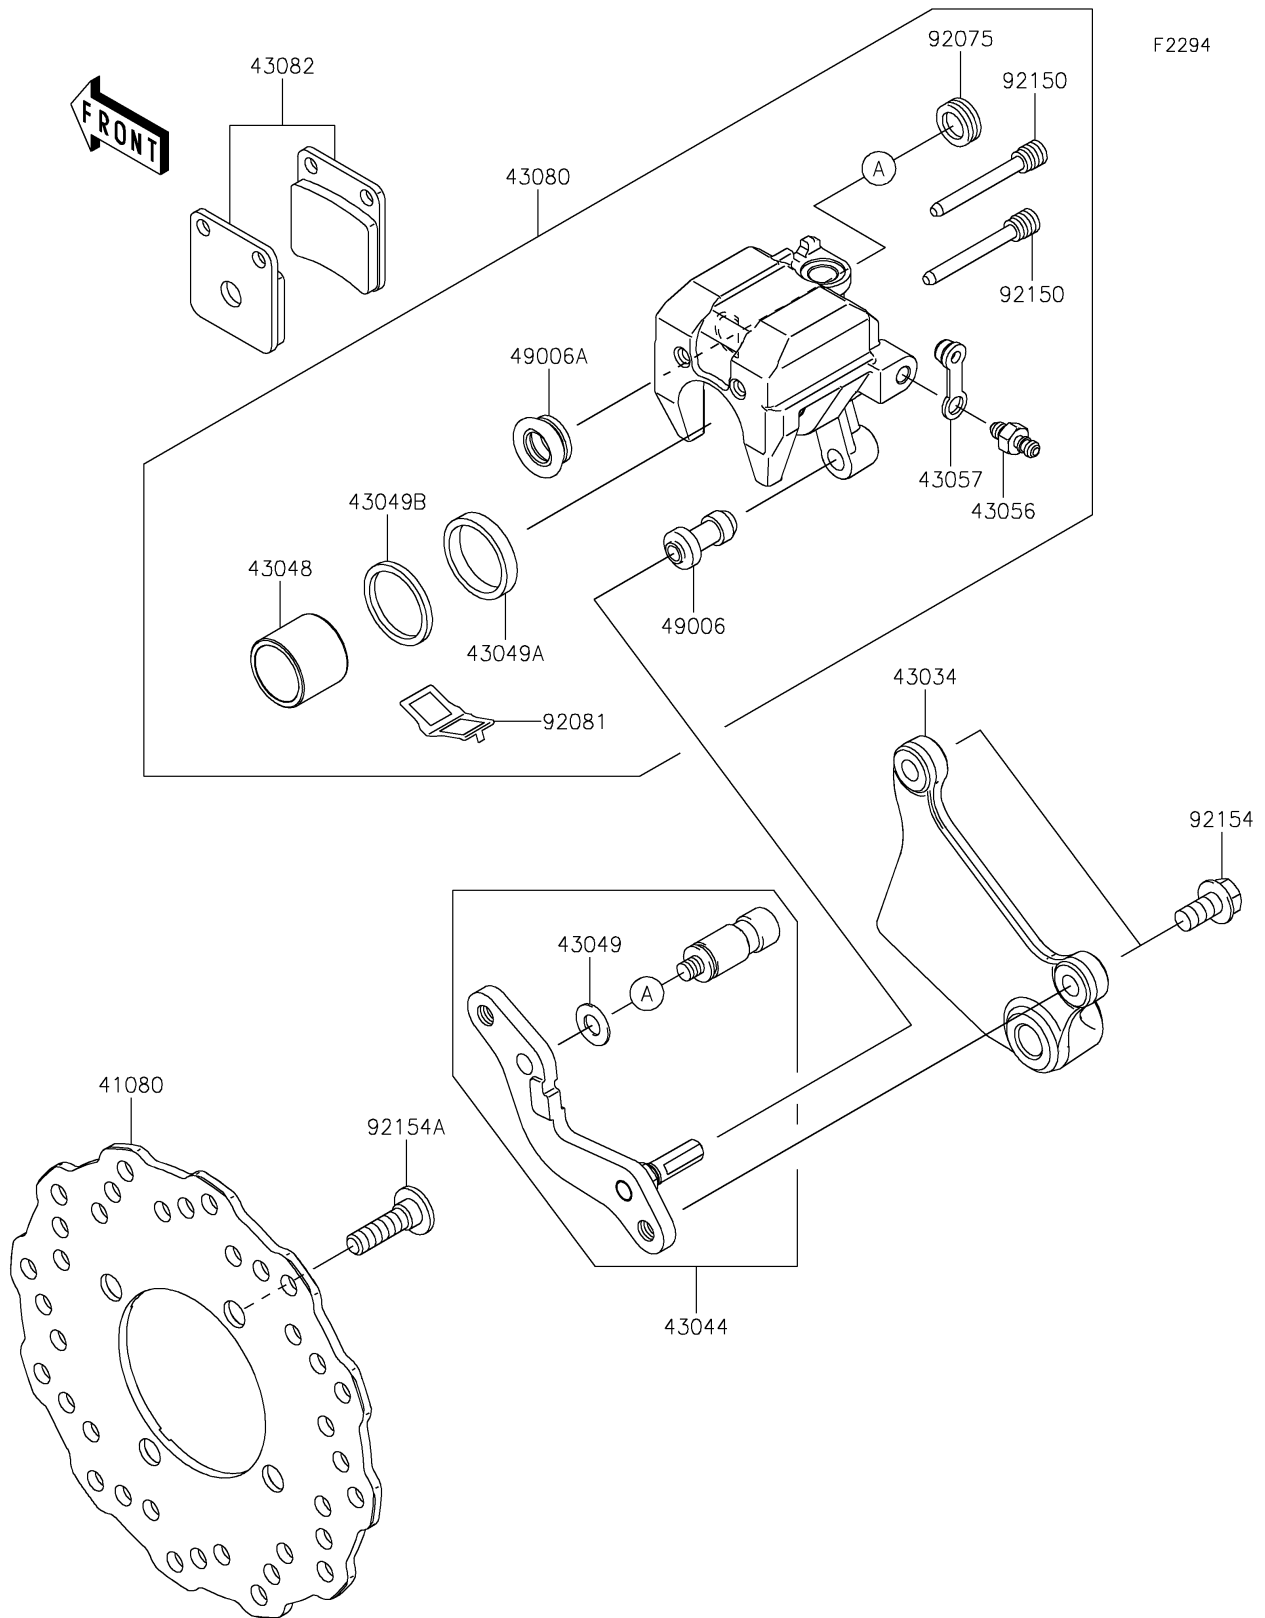

2026 Z125 PRO

PARTS DIAGRAM

Rear Brake

2026 Z125 PRO

PARTS LIST

Rear Brake

ITEM NAME	PART NUMBER	QUANTITY
DISC,RR (Ref # 41080)	41080-0652	1
HOLDER-BRAKE (Ref # 43034)	43034-0126	1
HOLDER-COMP-CALIPER,RR (Ref # 43044)	43044-1076	1
PISTON-CALIPER (Ref # 43048)	43048-1090	1
PACKING (Ref # 43049)	43049-1025	1
PACKING,PISTON SEAL (Ref # 43049A)	43049-1060	1
PACKING,PISTON SEAL (Ref # 43049B)	43049-1061	1
BREATHER-BRAKE (Ref # 43056)	43056-0004	1
CAP-BREATHER (Ref # 43057)	43057-1001	1
CALIPER-SUB-ASSY,R.GOLD (Ref # 43080)	43080-0132-483	1
PAD-ASSY-BRAKE (Ref # 43082)	43082-0043	1
BOOT,CALIPER (Ref # 49006)	49006-1088	1
BOOT,CALIPER (Ref # 49006A)	49006-1089	1
DAMPER (Ref # 92075)	92075-1414	1
SPRING,PAD (Ref # 92081)	92081-1502	1
BOLT (Ref # 92150)	92150-1144	2
BOLT,FLANGED,8X17 (Ref # 92154)	92154-1261	2
BOLT,SOCKET,8X30 (Ref # 92154A)	92154-1865	4