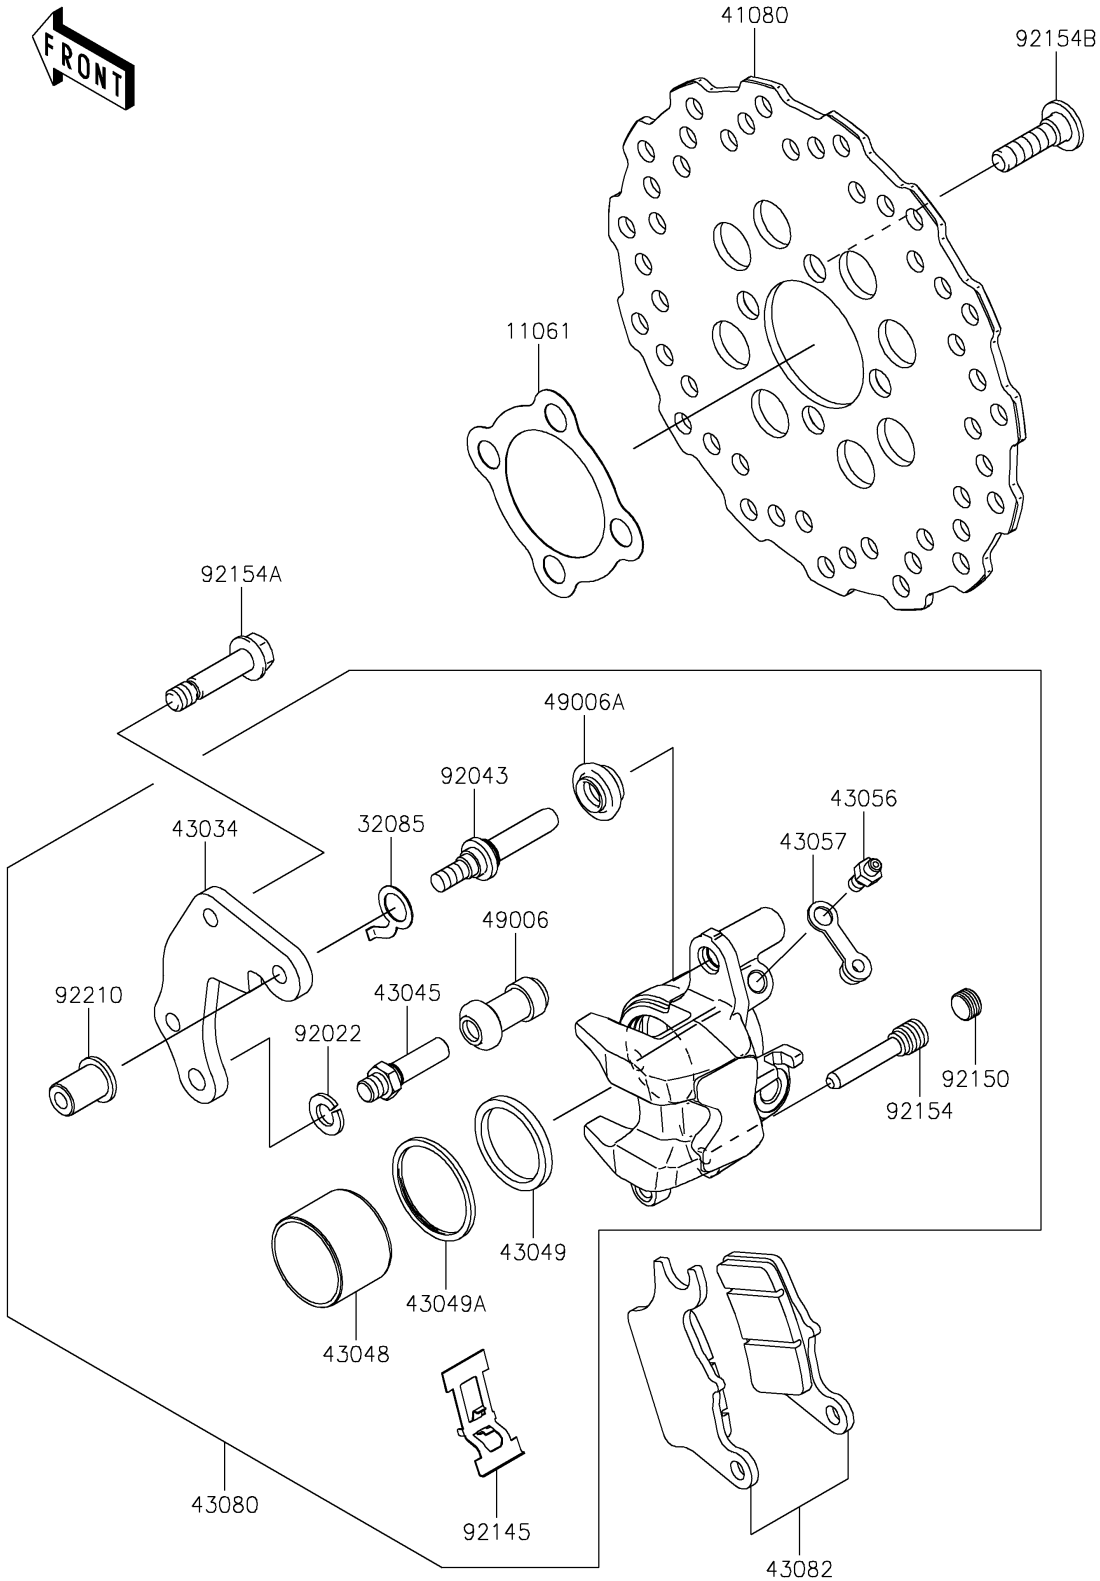

2026 Z125 PRO

PARTS DIAGRAM

Front Brake

F2292

2026 Z125 PRO

PARTS LIST

Front Brake

ITEM NAME	PART NUMBER	QUANTITY
GASKET,BRAKE DISC (Ref # 11061)	11061-0006	1
STOPPER (Ref # 32085)	32085-0737	1
DISC,FR (Ref # 41080)	41080-0645	1
HOLDER-BRAKE (Ref # 43034)	43034-0119	1
SHAFT-CALIPER (Ref # 43045)	43045-1010	1
PISTON-CALIPER (Ref # 43048)	43048-0022	1
PACKING,PISTON SEAL (Ref # 43049)	43049-1023	1
PACKING,PISTON SEAL (Ref # 43049A)	43049-1024	1
BREATHER-BRAKE (Ref # 43056)	43056-0004	1
CAP-BREATHER (Ref # 43057)	43057-1001	1
CALIPER-SUB-ASSY,FR,R.GOLD (Ref # 43080)	43080-0159-483	1
PAD-ASSY-BRAKE (Ref # 43082)	43082-0134	1
BOOT,CALIPER (Ref # 49006)	49006-1088	1
BOOT,CALIPER (Ref # 49006A)	49006-1242	1
WASHER,WAVE (Ref # 92022)	92022-1373	1
PIN,8X17 (Ref # 92043)	92043-0757	1
SPRING (Ref # 92145)	92145-0939	1
BOLT,PLUG (Ref # 92150)	92150-1692	1
BOLT (Ref # 92154)	92154-1120	1
BOLT,FLANGED,8X36 (Ref # 92154A)	92154-1260	2
BOLT,SOCKET,8X30 (Ref # 92154B)	92154-1865	4
NUT (Ref # 92210)	92210-0615	1