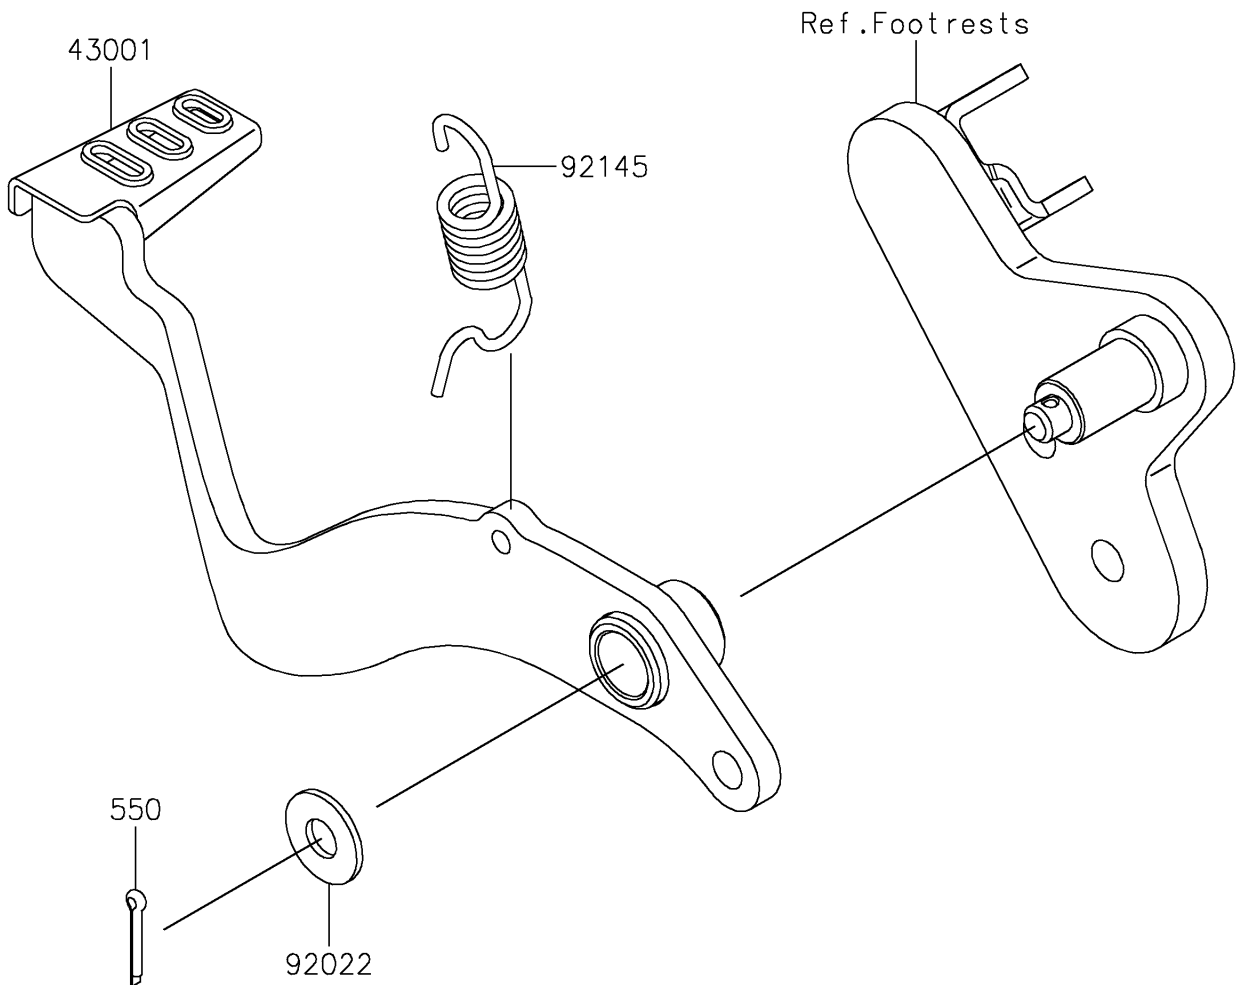

2026 Z125 PRO

PARTS DIAGRAM

Brake Pedal/Torque Link

F2260

2026 Z125 PRO

PARTS LIST

Brake Pedal/Torque Link

ITEM NAME	PART NUMBER	QUANTITY
LEVER-BRAKE (Ref # 43001)	43001-0744	1
WASHER,8.5X20X1.6 (Ref # 92022)	92022-1561	1
SPRING (Ref # 92145)	92145-1722	1
PIN-COTTER,2.5X15 (Ref # 550)	550AA2515	1