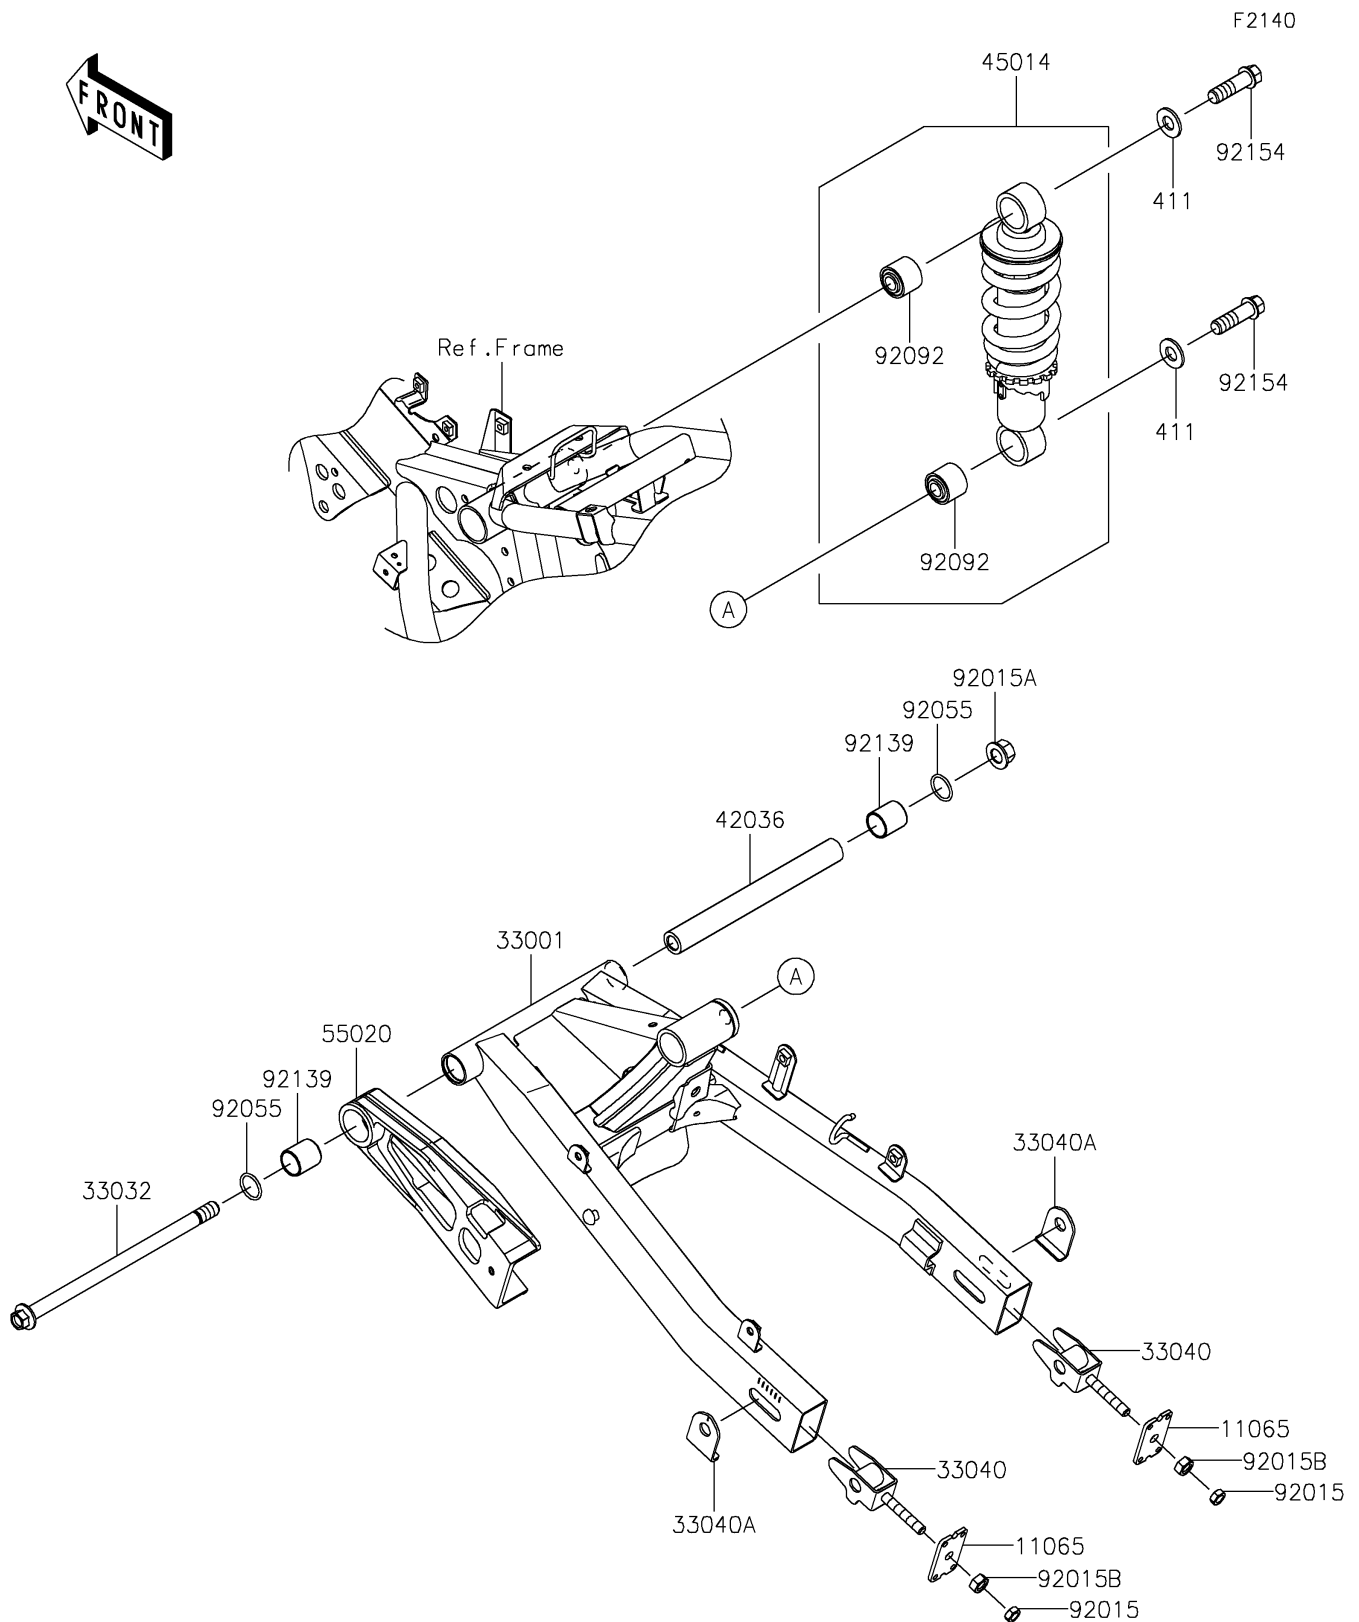

2026 Z125 PRO

PARTS DIAGRAM

Swingarm/Shock Absorber

2026 Z125 PRO

PARTS LIST

Swingarm/Shock Absorber

ITEM NAME	PART NUMBER	QUANTITY
CAP (Ref # 11065)	11065-0916	2
ARM-COMP-SWING,F.S.BLACK (Ref # 33001)	33001-0647-18R	1
SHAFT-SWING ARM (Ref # 33032)	33032-0047	1
ADJUSTER-CHAIN (Ref # 33040)	33040-0082	2
ADJUSTER-CHAIN (Ref # 33040A)	33040-0083	2
SLEEVE,12.1X20X189.5 (Ref # 42036)	42036-0774	1
SHOCKABSORBER,P.SILVER (Ref # 45014)	45014-0512-458	1
GUARD (Ref # 55020)	55020-1902	1
NUT,8MM (Ref # 92015)	92015-1364	2
NUT,12MM (Ref # 92015A)	92015-1426	1
NUT,8MM (Ref # 92015B)	92015-1658	2
RING-O,19.8X2.2 (Ref # 92055)	92055-1215	2
BUSHING-RUBBER (Ref # 92092)	92092-0033	2
BUSHING,20X23X25 (Ref # 92139)	92139-0778	2
BOLT,FLANGED,12X40 (Ref # 92154)	92154-1789	2
WASHER-PLAIN,12MM (Ref # 411)	411AA1200	2