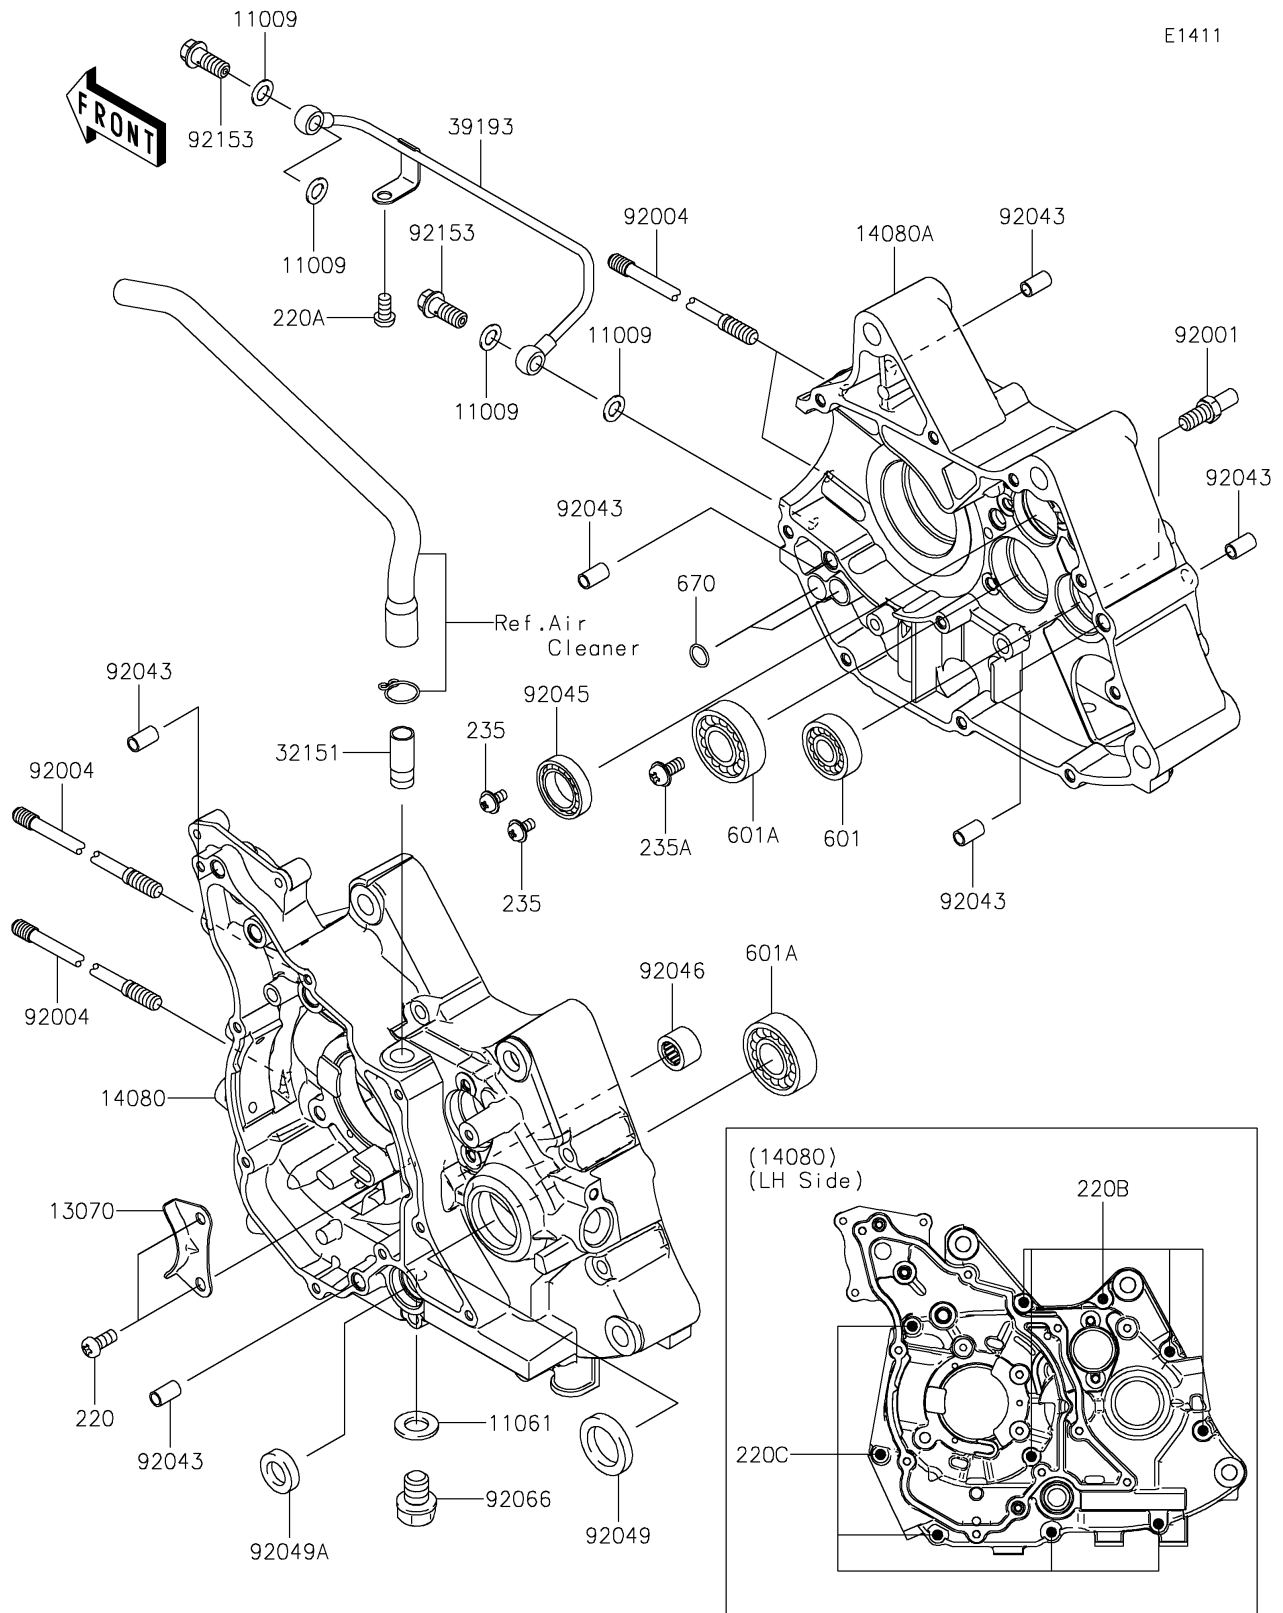

2026 Z125 PRO

PARTS DIAGRAM

Crankcase

E1411

2026 Z125 PRO

PARTS LIST

Crankcase

ITEM NAME

PART NUMBER

QUANTITY
