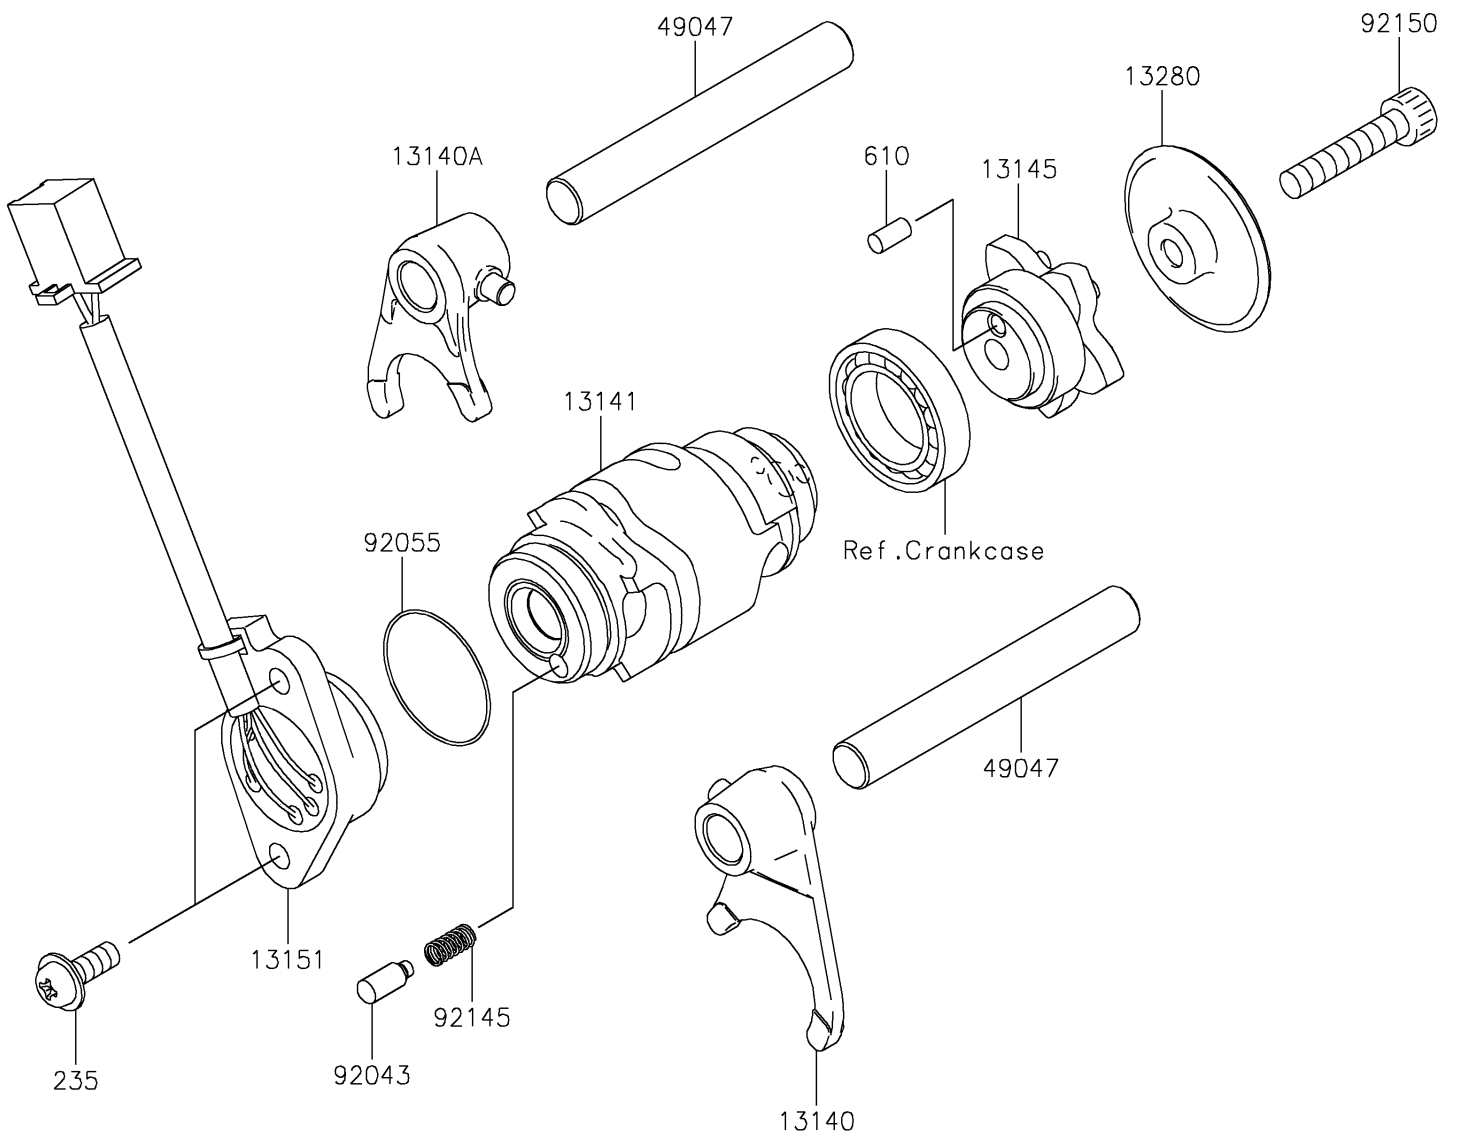

## PARTS DIAGRAM

### Gear Change Drum/Shift Fork(s)

E1362

## PARTS LIST

### Gear Change Drum/Shift Fork(s)

ITEM NAME	PART NUMBER	QUANTITY
FORK-SHIFT,LOW&3RD (Ref # 13140)	13140-0058	1
FORK-SHIFT,2ND&4TH (Ref # 13140A)	13140-0059	1
DRUM-CHANGE (Ref # 13141)	13141-0603	1
CAM-CHANGE DRUM (Ref # 13145)	13145-0049	1
SWITCH-COMP,GEAR POSITION (Ref # 13151)	13151-0584	1
HOLDER (Ref # 13280)	13280-1228	1
ROD-SHIFT (Ref # 49047)	49047-1058	2
PIN (Ref # 92043)	92043-0979	1
RING-O,27.7X2.4 (Ref # 92055)	92055-0827	1
SPRING (Ref # 92145)	92145-1414	1
BOLT,SOCKET,6X30 (Ref # 92150)	92150-1433	1
SCREW-PAN-WP-CROS,5X14 (Ref # 235)	235AA0514	2
ROLLER,4X8 (Ref # 610)	610A0408	1