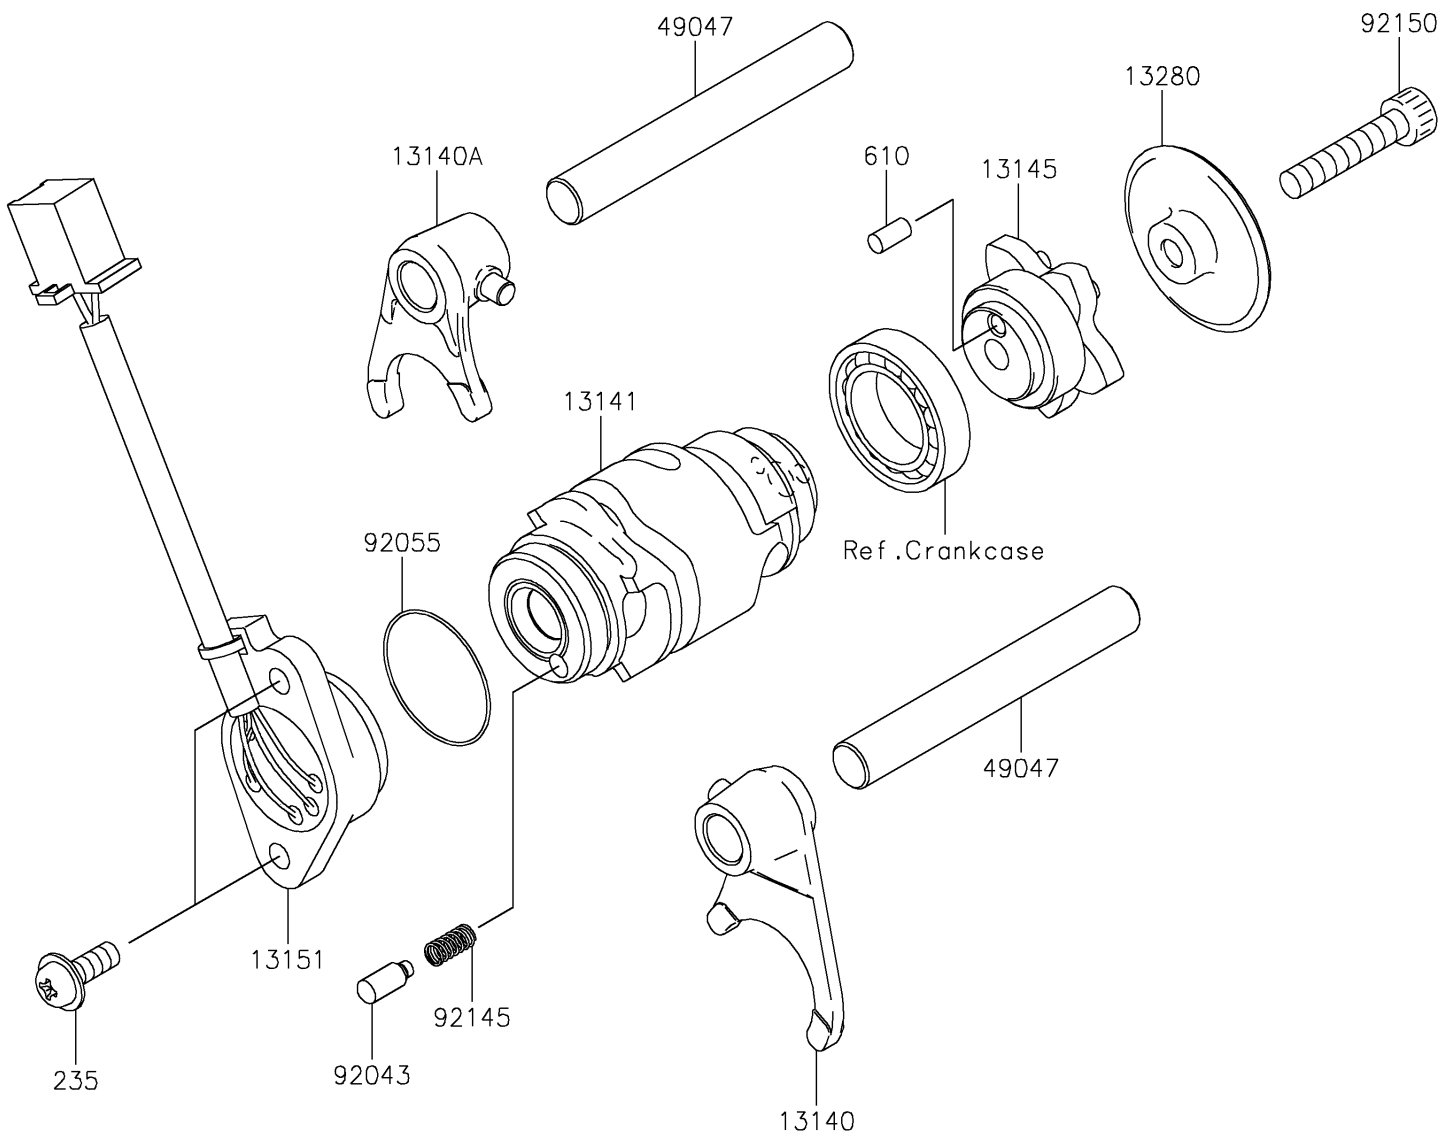

## PARTS DIAGRAM

### Gear Change Drum/Shift Fork(s)

E1362

# 2026 Z125 PRO

## PARTS LIST

Gear Change Drum/Shift Fork(s)

**ITEM NAME**

**PART NUMBER**

**QUANTITY**

---