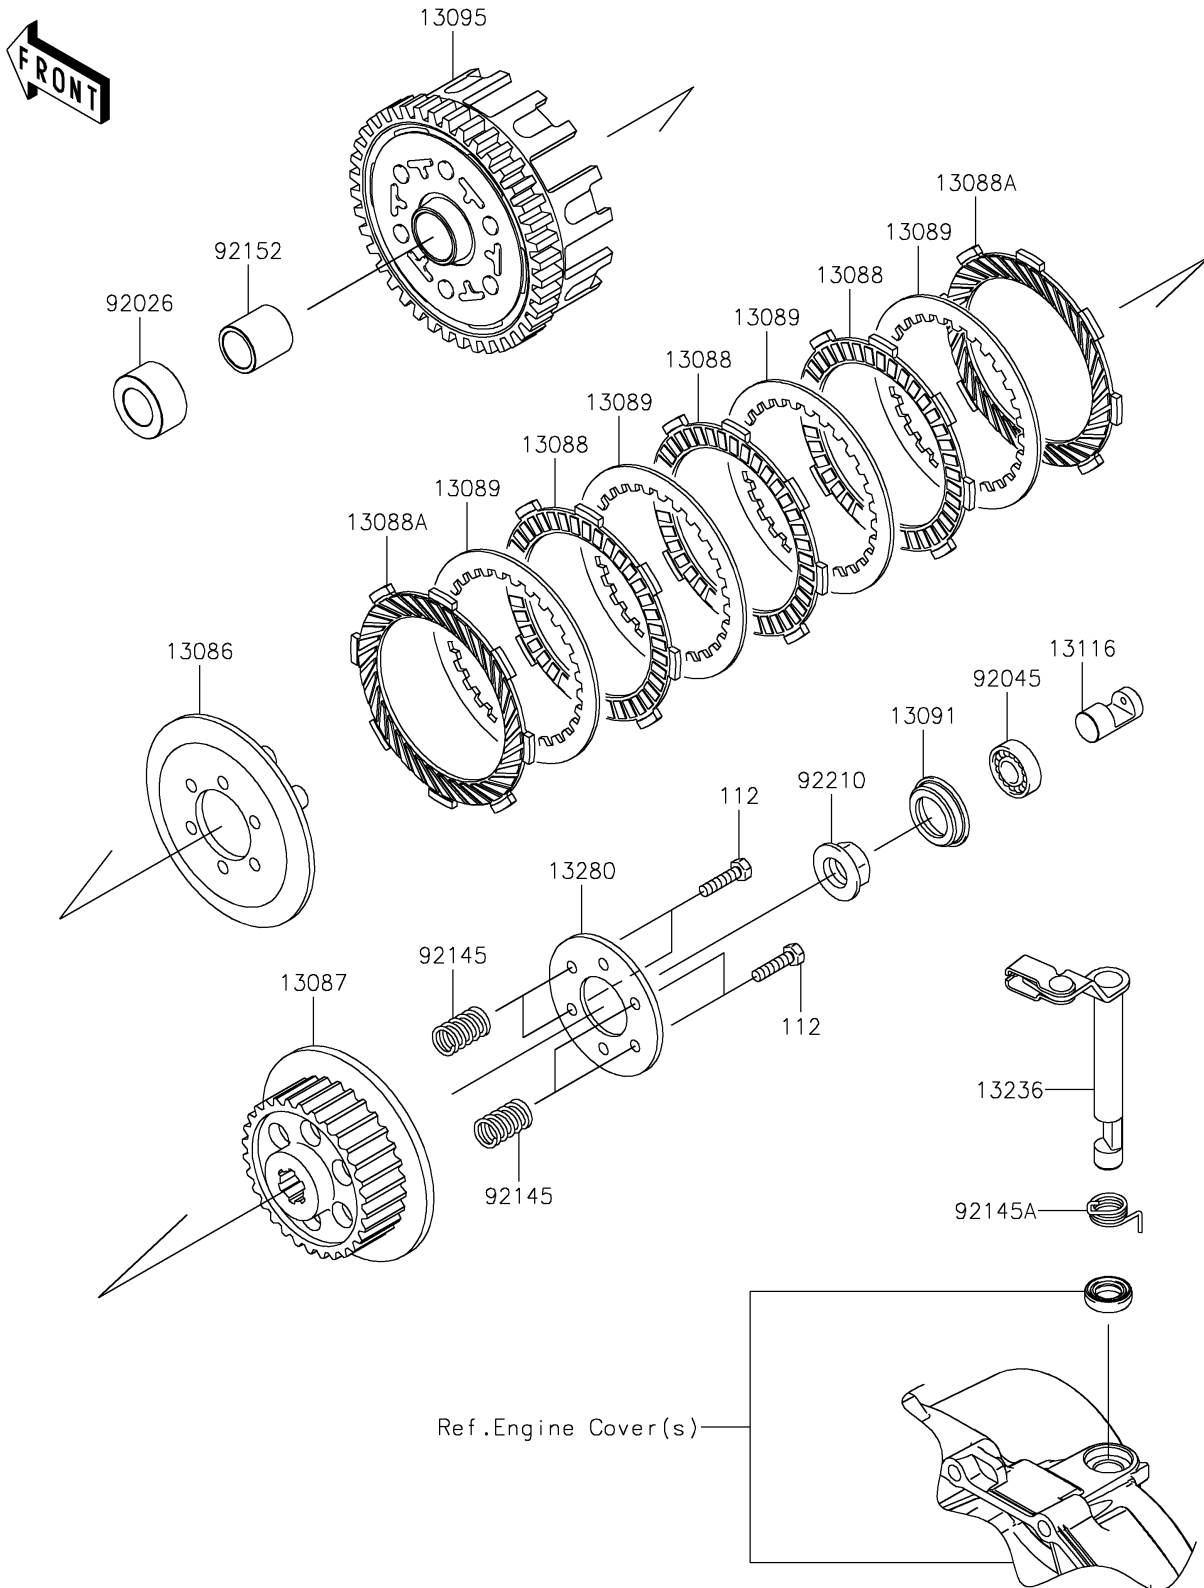

2026 Z125 PRO

PARTS DIAGRAM

Clutch

E1350

2026 Z125 PRO

PARTS LIST

Clutch

ITEM NAME	PART NUMBER	QUANTITY
WHEEL-CLUTCH (Ref # 13086)	13086-1065	1
HUB-CLUTCH (Ref # 13087)	13087-1151	1
PLATE-FRICTION (Ref # 13088)	13088-0048	3
PLATE-FRICTION (Ref # 13088A)	13088-1142	2
PLATE-CLUTCH (Ref # 13089)	13089-1087	4
HOLDER (Ref # 13091)	13091-1787	1
HOUSING-COMP-CLUTCH (Ref # 13095)	13095-1403	1
ROD-PUSH (Ref # 13116)	13116-0731	1
LEVER-COMP,CLUTCH,RELEASE (Ref # 13236)	13236-0787	1
HOLDER,CLUTCH (Ref # 13280)	13280-0370	1
SPACER (Ref # 92026)	92026-1605	1
BEARING-BALL,#628 (Ref # 92045)	92045-1123	1
SPRING,CLUTCH HUB (Ref # 92145)	92145-1456	6
SPRING (Ref # 92145A)	92145-1582	1
COLLAR,12X22X22.7 (Ref # 92152)	92152-0929	1
NUT,14MM (Ref # 92210)	92210-1374	1
BOLT-UPSET,5X20 (Ref # 112)	112BA0520	6