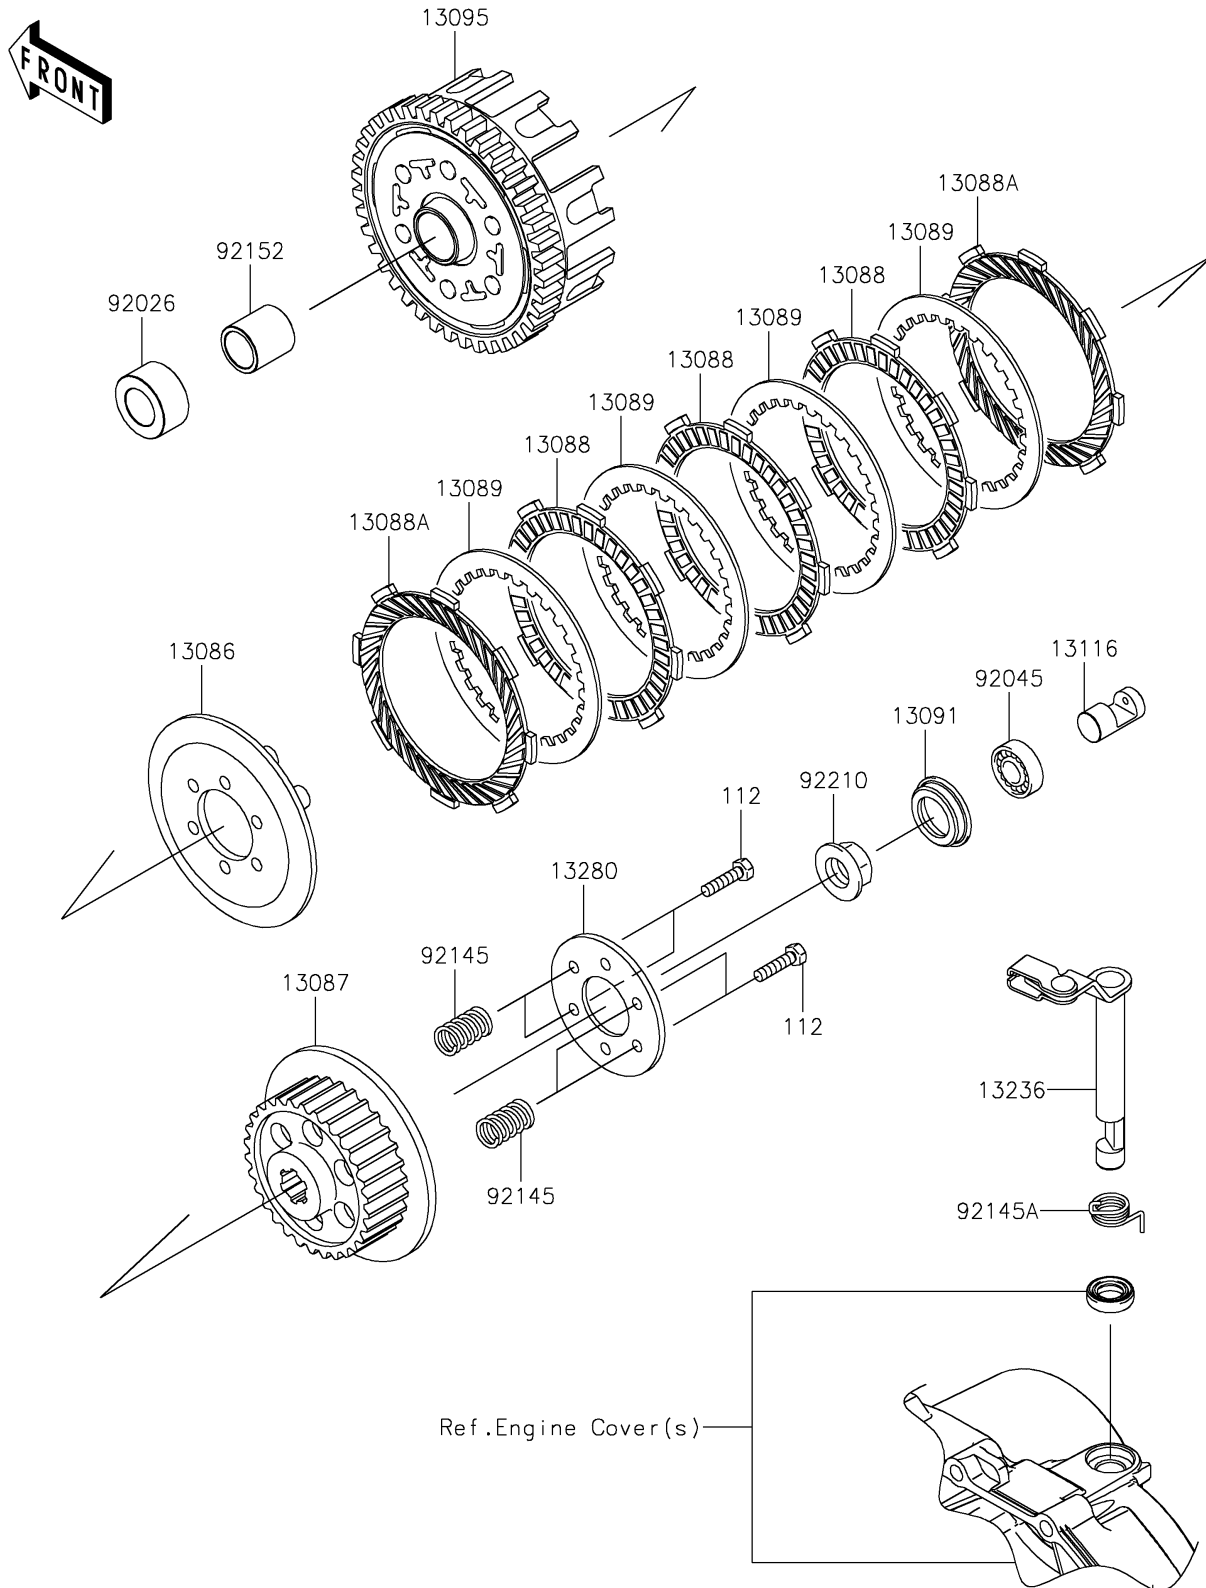

2026 Z125 PRO

PARTS DIAGRAM

Clutch

E1350

2026 Z125 PRO

PARTS LIST

Clutch

ITEM NAME

PART NUMBER

QUANTITY
