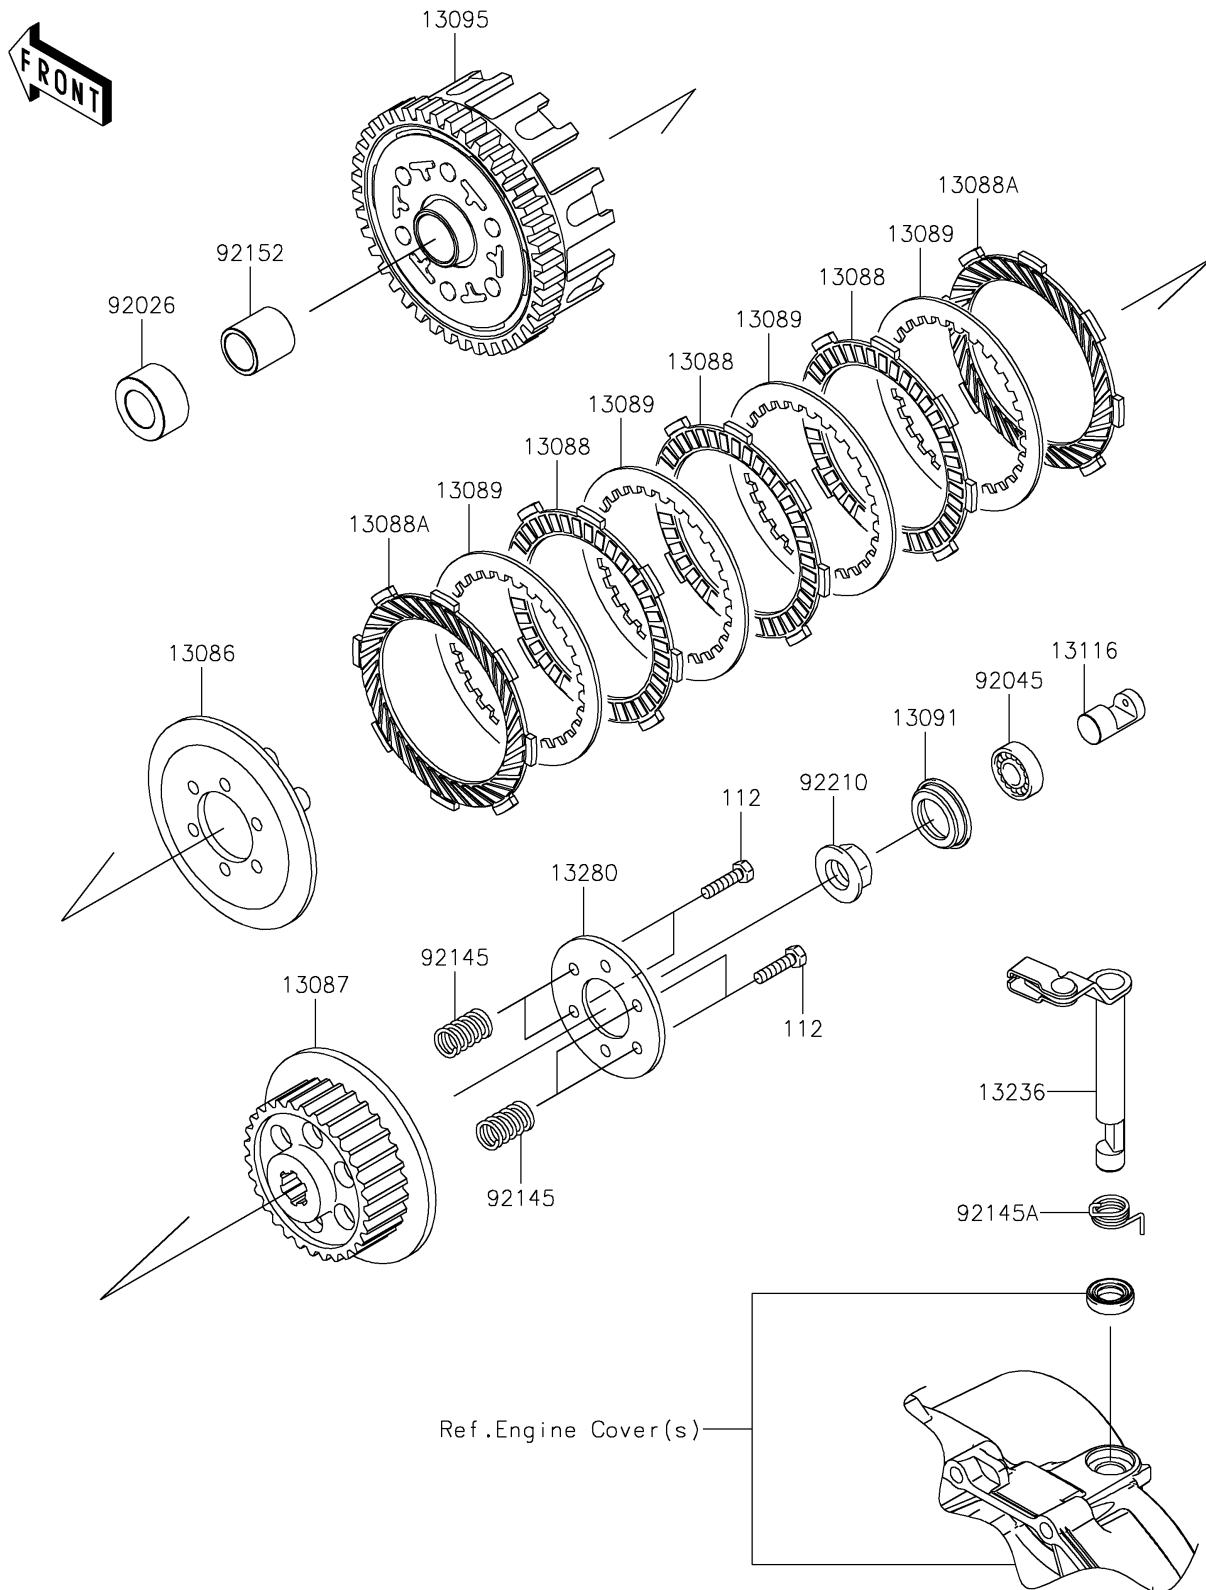

2026 Z125 PRO

PARTS DIAGRAM

Clutch

E1350

2026 Z125 PRO

PARTS LIST

Clutch

ITEM NAME

PART NUMBER

QUANTITY
