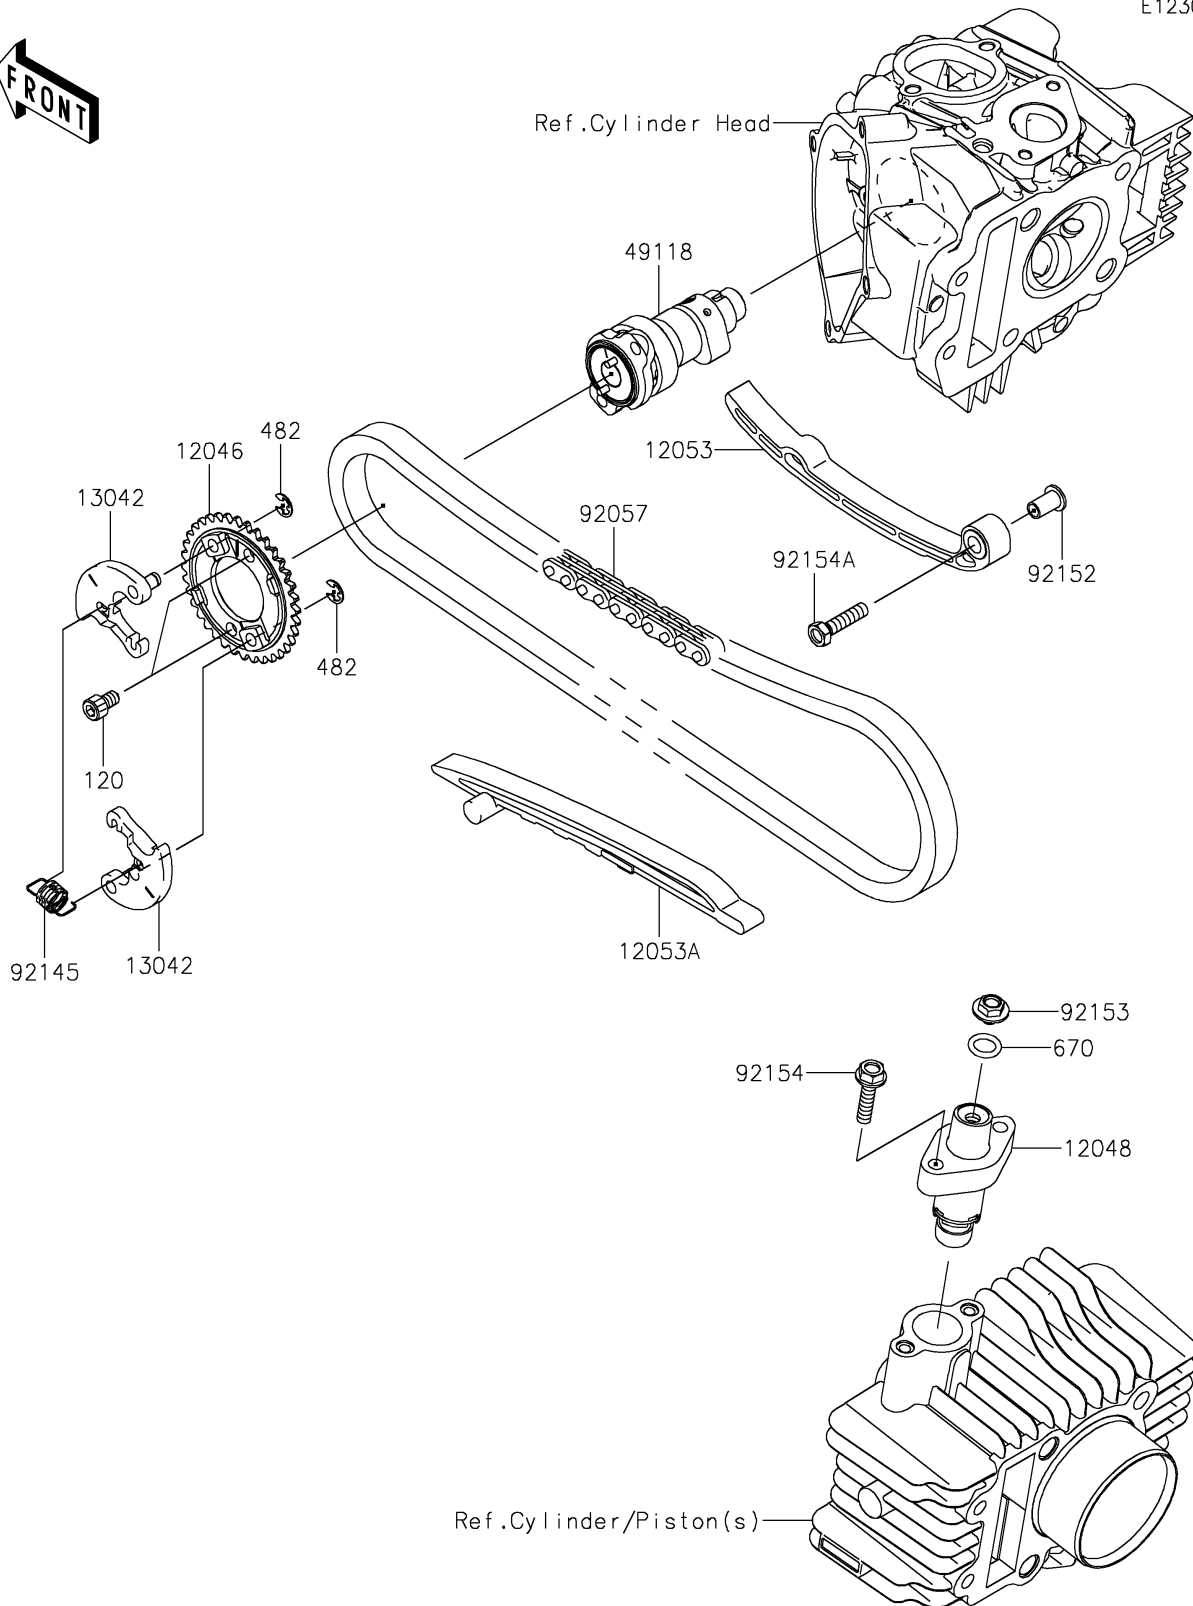

2026 Z125 PRO

PARTS DIAGRAM

Camshaft(s)/Tensioner

E1230

2026 Z125 PRO

PARTS LIST

Camshaft(s)/Tensioner

ITEM NAME

PART NUMBER

QUANTITY
