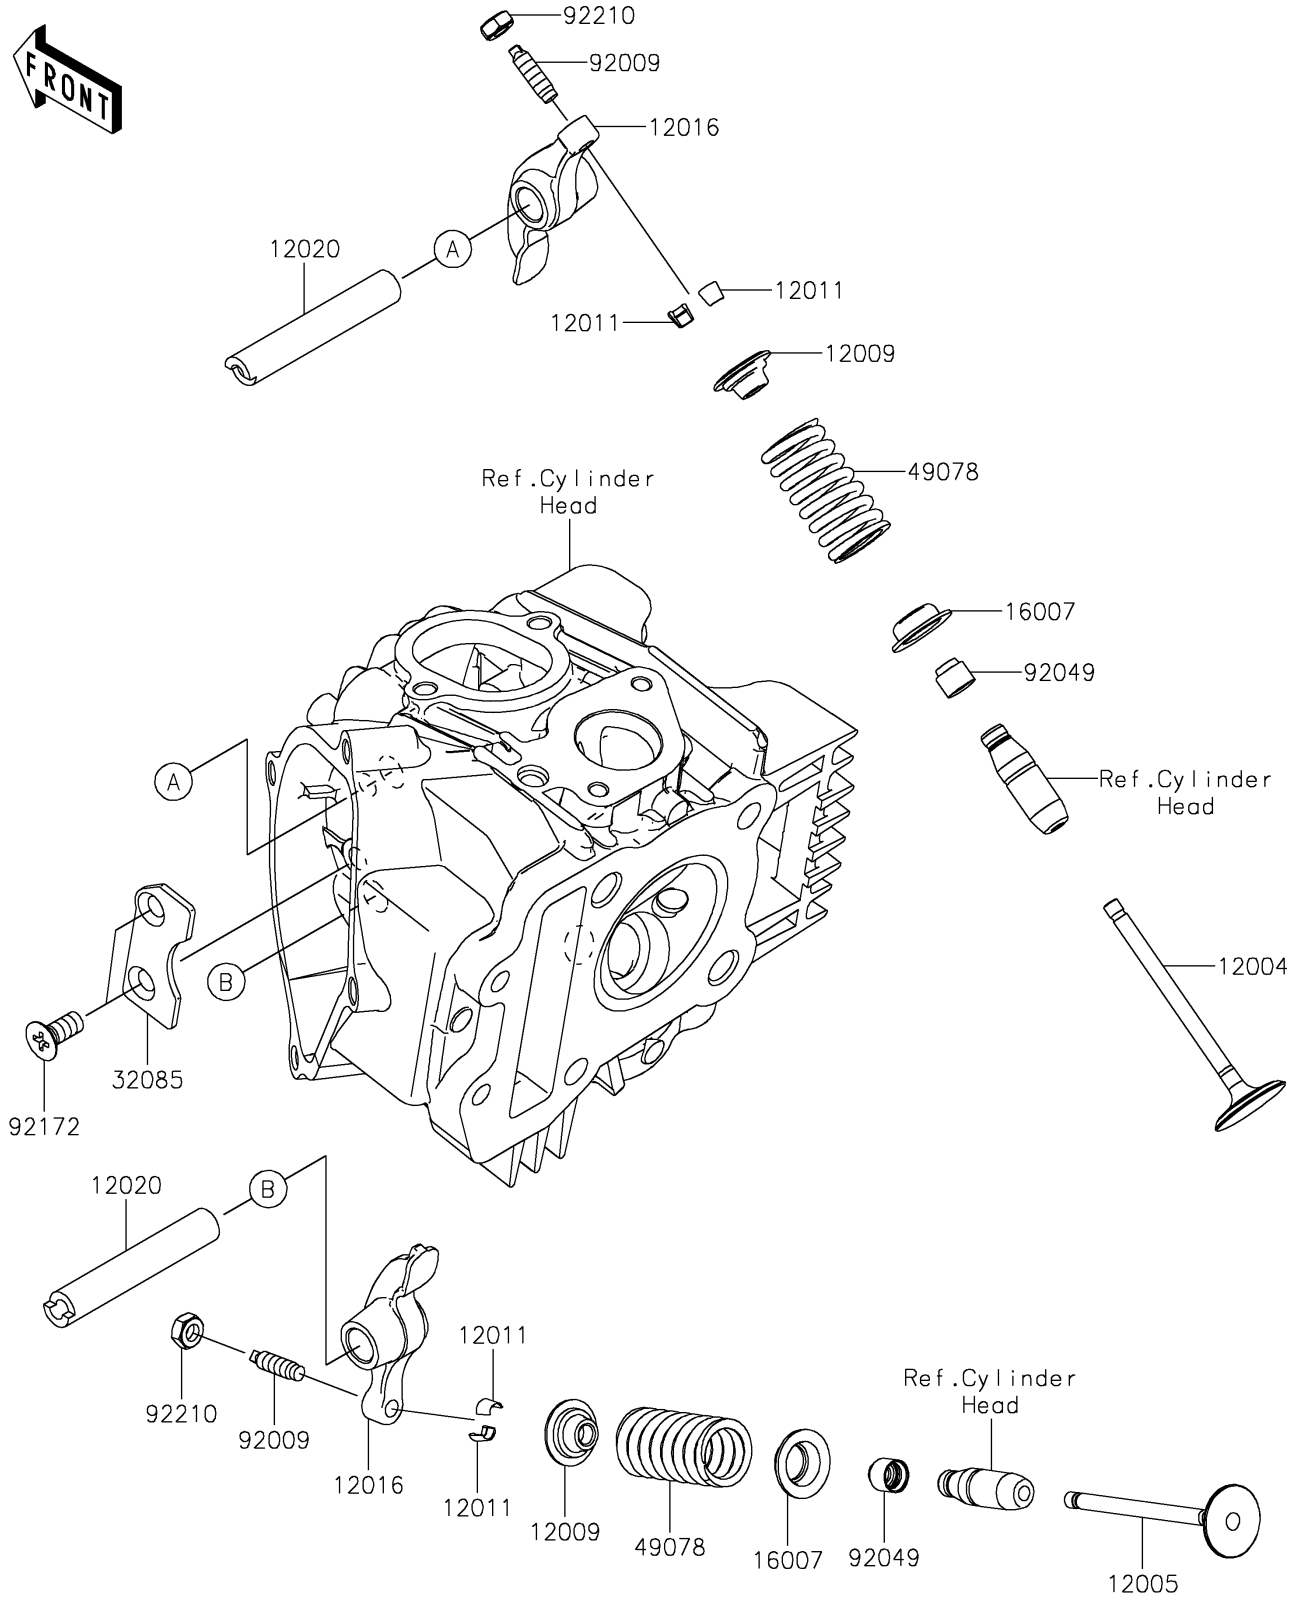

# 2026 Z125 PRO

## PARTS DIAGRAM

### Valve(s)

E1210

## PARTS LIST

Valve(s)

**ITEM NAME**

**PART NUMBER**

**QUANTITY**

---