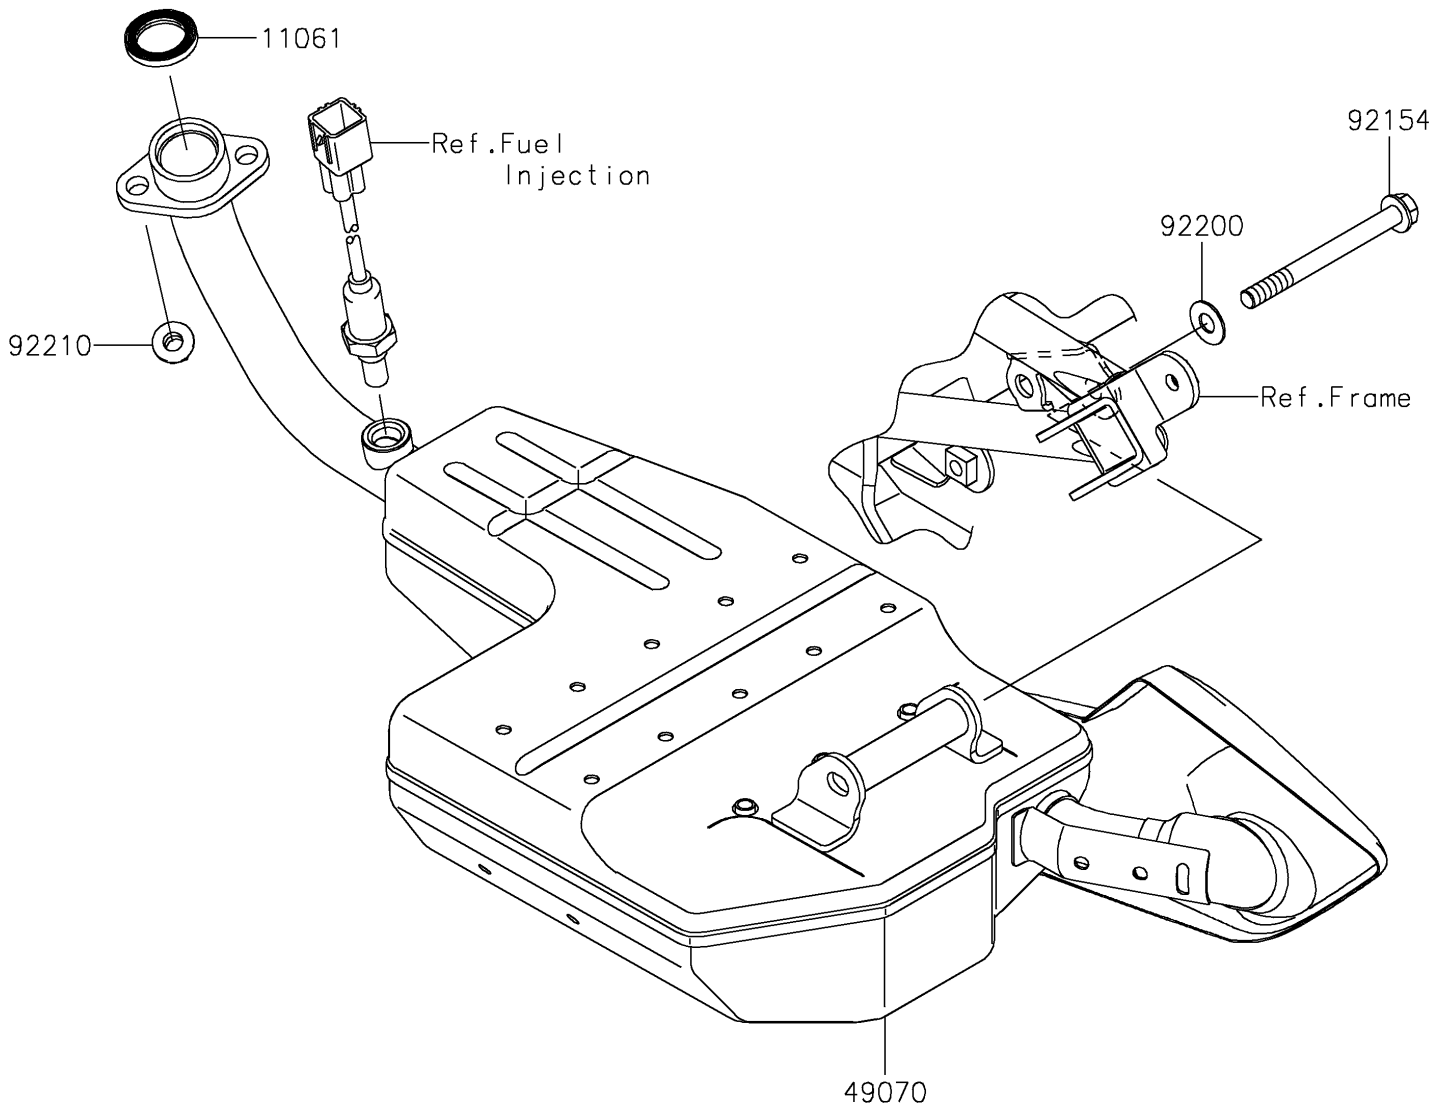

2026 Z125 PRO

PARTS DIAGRAM

Muffler(s)

2026 Z125 PRO

PARTS LIST

Muffler(s)

ITEM NAME	PART NUMBER	QUANTITY
GASKET,EXHAUST PIPE (Ref # 11061)	11061-1112	1
MUFFLER-COMP (Ref # 49070)	49070-0875	1
BOLT,FLANGED,8X85 (Ref # 92154)	92154-1770	1
WASHER,8.5X19X1 (Ref # 92200)	92200-1733	1
NUT,FLANGED,8MM (Ref # 92210)	92210-0304	2